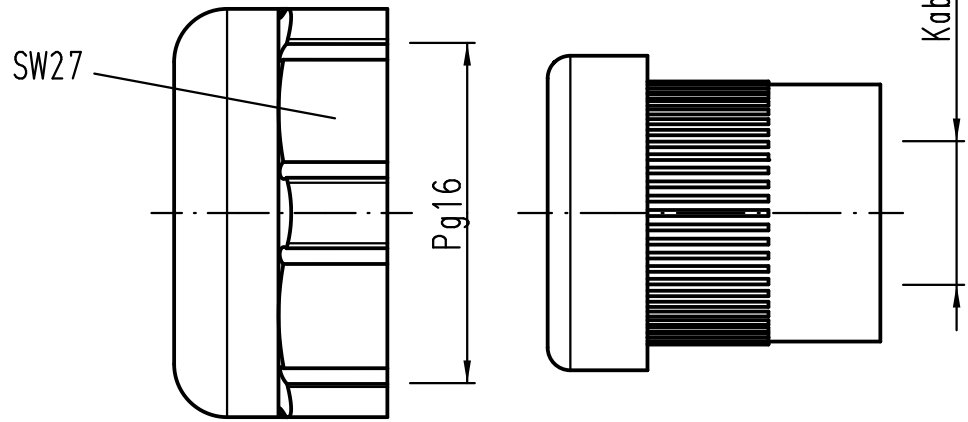

1 2 3 4 5 6

A

B

C

D

Für Tüllengehäuse - Kunststoff
for hoods - plastic

All Dimensions in mm Original Size DIN A 4		Techn. Character.			Nicht tolerierte Maß/Free size tolerances	
			Dat.	Name	Maßstab/Scale 2:1	Han-Compact Halbverschraubung Pg16 <i>half cable protection Pg16</i>
		Detail.	21.09.10	Spr		
		Insp.		Be		
		Stand.				
B	04.06.12	SI	HARTING Electric GmbH & Co. KG			TB 09 00 000 5047
A			D-32339 Espelkamp			
Mod.	Dat.	Name				Sub.