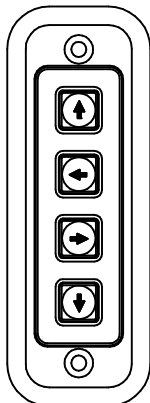

STD 16-WAY KEYPAD LAYOUT
CALCULATOR

STD 16-WAY KEYPAD LAYOUT
TELEPHONE

STD 12-WAY KEYPAD LAYOUT
CALCULATOR

STD 12-WAY KEYPAD LAYOUT
TELEPHONE

STD 4-WAY KEYPAD LAYOUT
CURSOR

STD 4-WAY KEYPAD LAYOUT
FUNCTION

Mouser Electronics

Authorized Distributor

Click to View Pricing, Inventory, Delivery & Lifecycle Information:

Storm Interface:

[1K042103](#) [1K12E103](#) [1K16T103](#) [1K040003](#) [1K041103](#) [1K120103](#) [1K12T103](#) [1K160103](#) [PLX041203](#) [PLX12E203](#)
[PLX16T203](#) [PLX042203](#) [PLX120203](#) [PLX12T203](#) [PLX160203](#) [1KFS0203](#)