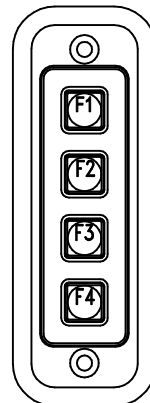

STD 16-WAY KEYPAD LAYOUT
CALCULATOR

STD 16-WAY KEYPAD LAYOUT
TELEPHONE

STD 12-WAY KEYPAD LAYOUT
CALCULATOR

STD 12-WAY KEYPAD LAYOUT
TELEPHONE

STD 4-WAY KEYPAD LAYOUT
CURSOR

STD 4-WAY KEYPAD LAYOUT
FUNCTION

Mouser Electronics

Authorized Distributor

Click to View Pricing, Inventory, Delivery & Lifecycle Information:

Storm Interface:

[1K042103](#) [1K12E103](#) [1K16T103](#) [1K040003](#) [1K041103](#) [1K120103](#) [1K12T103](#) [1K160103](#) [PLX041203](#) [PLX12E203](#)
[PLX16T203](#) [PLX042203](#) [PLX120203](#) [PLX12T203](#) [PLX160203](#) [1KFS0203](#)