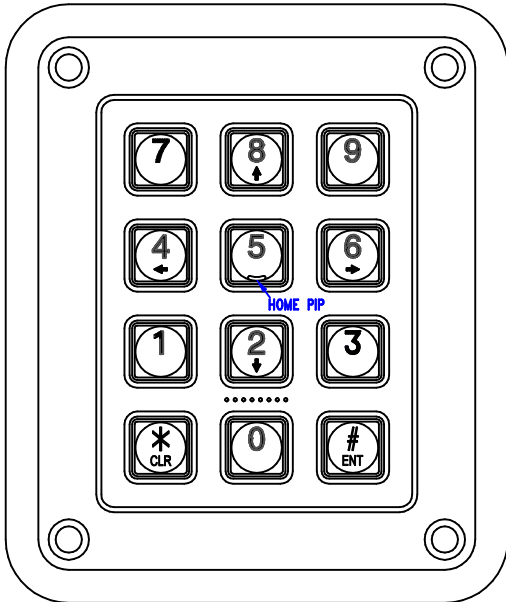

STD 16-WAY KEYPAD LAYOUT
CALCULATOR

STD 16-WAY KEYPAD LAYOUT
TELEPHONE

STD 12-WAY KEYPAD LAYOUT
CALCULATOR

STD 12-WAY KEYPAD LAYOUT
TELEPHONE

STD 4-WAY KEYPAD LAYOUT
CURSOR

STD 4-WAY KEYPAD LAYOUT
FUNCTION

Mouser Electronics

Authorized Distributor

Click to View Pricing, Inventory, Delivery & Lifecycle Information:

Storm Interface:

[1K042103](#) [1K12E103](#) [1K16T103](#) [1K040003](#) [1K041103](#) [1K120103](#) [1K12T103](#) [1K160103](#) [PLX041203](#) [PLX12E203](#)
[PLX16T203](#) [PLX042203](#) [PLX120203](#) [PLX12T203](#) [PLX160203](#) [1KFS0203](#)