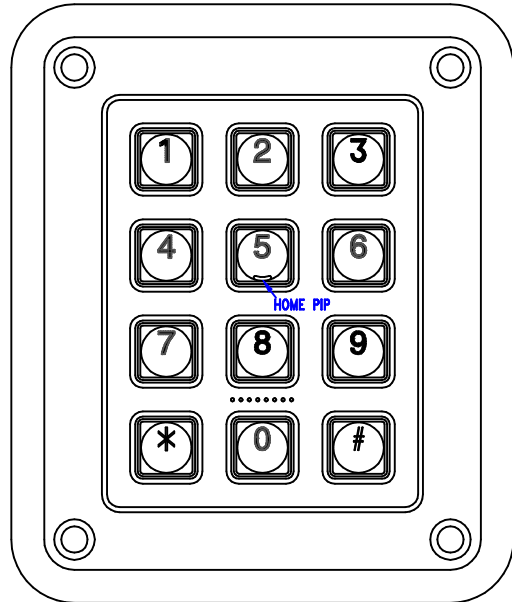

STD 16-WAY KEYPAD LAYOUT
CALCULATOR

STD 16-WAY KEYPAD LAYOUT
TELEPHONE

STD 12-WAY KEYPAD LAYOUT
CALCULATOR

STD 12-WAY KEYPAD LAYOUT
TELEPHONE

STD 4-WAY KEYPAD LAYOUT
CURSOR

STD 4-WAY KEYPAD LAYOUT
FUNCTION

Mouser Electronics

Authorized Distributor

Click to View Pricing, Inventory, Delivery & Lifecycle Information:

Storm Interface:

[1K042103](#) [1K12E103](#) [1K16T103](#) [1K040003](#) [1K041103](#) [1K120103](#) [1K12T103](#) [1K160103](#) [PLX041203](#) [PLX12E203](#)
[PLX16T203](#) [PLX042203](#) [PLX120203](#) [PLX12T203](#) [PLX160203](#) [1KFS0203](#)