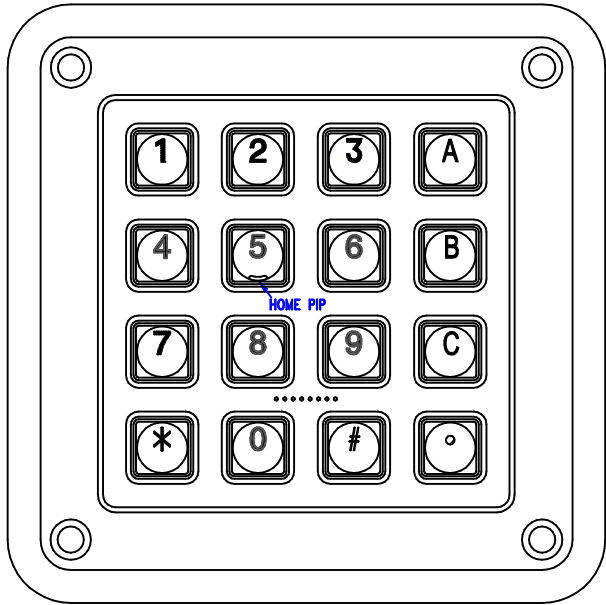

STD 16-WAY KEYPAD LAYOUT
CALCULATOR

STD 16-WAY KEYPAD LAYOUT
TELEPHONE

STD 12-WAY KEYPAD LAYOUT
CALCULATOR

STD 12-WAY KEYPAD LAYOUT
TELEPHONE

STD 4-WAY KEYPAD LAYOUT
CURSOR

STD 4-WAY KEYPAD LAYOUT
FUNCTION

Mouser Electronics

Authorized Distributor

Click to View Pricing, Inventory, Delivery & Lifecycle Information:

Storm Interface:

[1K042103](#) [1K12E103](#) [1K16T103](#) [1K040003](#) [1K041103](#) [1K120103](#) [1K12T103](#) [1K160103](#) [PLX041203](#) [PLX12E203](#)
[PLX16T203](#) [PLX042203](#) [PLX120203](#) [PLX12T203](#) [PLX160203](#) [1KFS0203](#)