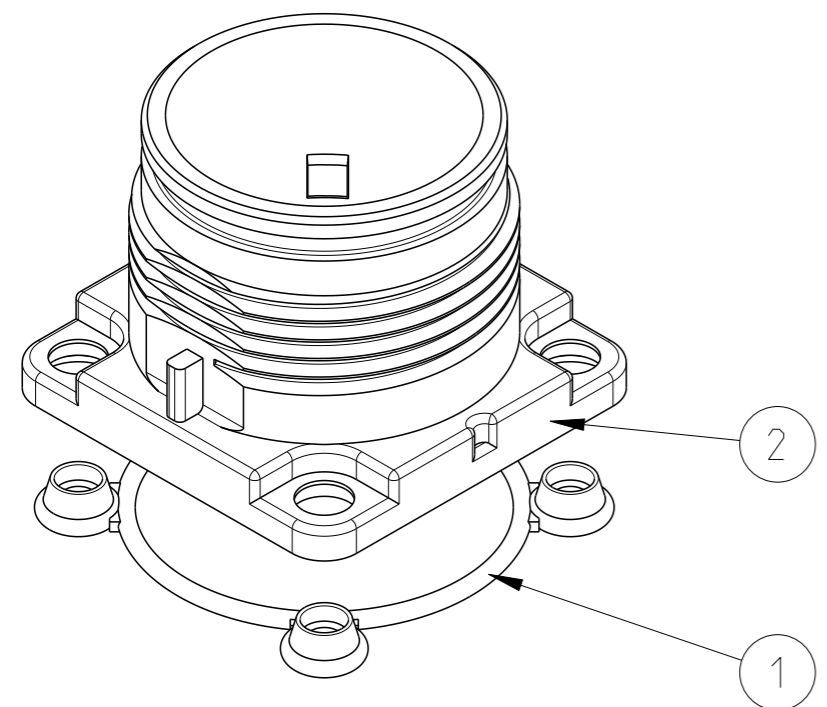

- Notes
- 1 SUITABLE HOUSINGS: SERIES HC26
CUSTOMER DRAWING: 1103436, 1103434
 - 2 SUITABLE INSERTS: SERIES HC26
CUSTOMER DRAWING: 1103428, 1103429,
1103431, 1103432
 - 3 STANDARDS:
DIN EN 61984, DIN EN 60664-1
 - 4 CODING GROOVE
 - 5 PACKAGING:
40 SETS IN A CARTON, PRE-MOUNTED
 - 6 SALEABLE PART
 - 7 KIT COMPONENT: FOR INTERNAL USE ONLY

DIESE ZEICHNUNG IST EIN KONTROLLIERTES DOKUMENT.
 BEMASSUNGEN UND TOLERANZEN GEMAESS GPS (ISO STANDARDS).

THIS DRAWING IS A CONTROLLED DOCUMENT.
 DIMENSIONING AND TOLERANCING PER GPS (ISO STANDARDS).

DIMENSIONS: MASSEINHEITEN: MM	TOLERANCES UNLESS OTHERWISE SPECIFIED: ALLGEMEINTOLERANZEN	DWN T.VETTER 23JAN2009	 TE Connectivity
	0 PLC ±	CHK H.BRAUN 26JAN2009	
	1 PLC ±	APVD T.SCHNURPFIL 26JAN2009	
	2 PLC ±	PRODUCT SPEC PRODUKTSPEZ. 108-94485	
	3 PLC ±	APPLICATION SPEC VERARBEITUNGSSPEZ. 114-94369	NAME BULKHEAD HOUSING ASS'Y SERIES HC26, DESIGN METAL CIRCULAR HYBRID CONNECTOR
	4 PLC ±	WEIGHT GEWICHT -	SIZE A3
MATERIAL -	FINISH/OBERFLAECHE/FARBE -	SCALE MASSSTAB 2:1	CAGE CODE 00779
		CUSTOMER DRAWING	DRAWING NO. ZEICHNUNGS-NR. G=1103436
			RESTRICTED TO NUR FUER -
			SHEET BLATT 1
			OF VON 1
			REV D4