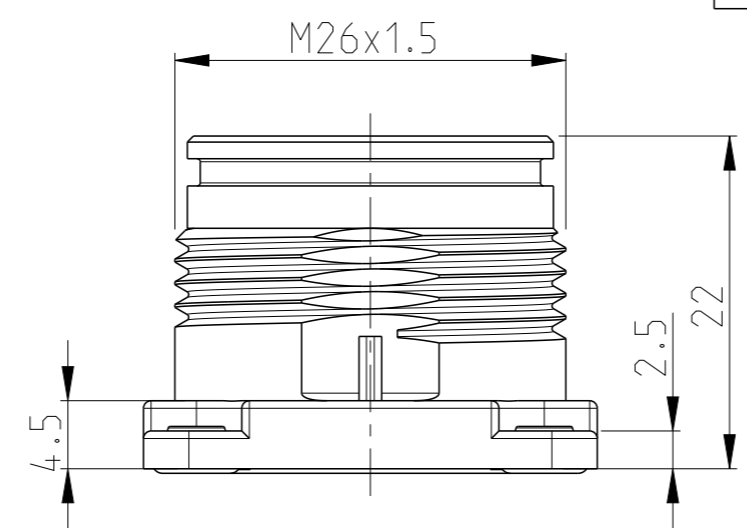

- Notes
- 1 SUITABLE HOUSINGS: SERIES HC26
CUSTOMER DRAWING: 1103436, 1103434
 - 2 SUITABLE INSERTS: SERIES HC26
CUSTOMER DRAWING: 1103428, 1103429,
1103431, 1103432
 - 3 STANDARDS:
DIN EN 61984, DIN EN 60664-1
 - 4 CODING GROOVE
 - 5 PACKAGING:
40 SETS IN A CARTON, PRE-MOUNTED
 - 6 SALEABLE PART
 - 7 KIT COMPONENT: FOR INTERNAL USE ONLY

DIESE ZEICHNUNG IST EIN KONTROLLIERTES DOKUMENT.
 BEMASSUNGEN UND TOLERANZEN GEMAESS GPS (ISO STANDARDS).

THIS DRAWING IS A CONTROLLED DOCUMENT.
 DIMENSIONING AND TOLERANCING PER GPS (ISO STANDARDS).

DIMENSIONS: MASSEINHEITEN: MM	TOLERANCES UNLESS OTHERWISE SPECIFIED: ALLGEMEINTOLERANZEN	DWN T.VETTER 23JAN2009	 TE Connectivity
	0 PLC ±	CHK H.BRAUN 26JAN2009	
	1 PLC ±	APVD T.SCHNURPFIL 26JAN2009	
	2 PLC ±	PRODUCT SPEC PRODUKTSPEZ. 108-94485	
	3 PLC ±	APPLICATION SPEC VERARBEITUNGSSPEZ. 114-94369	NAME BULKHEAD HOUSING ASS'Y SERIES HC26, DESIGN METAL CIRCULAR HYBRID CONNECTOR
	4 PLC ±	WEIGHT GEWICHT -	SIZE A3
MATERIAL -	FINISH/OBERFLAECHE/FARBE -	SCALE MASSSTAB 2:1	CAGE CODE 00779
		CUSTOMER DRAWING	DRAWING NO. ZEICHNUNGS-NR. G=1103436
			RESTRICTED TO NUR FUER -
			SHEET BLATT 1
			OF VON 1
			REV D4