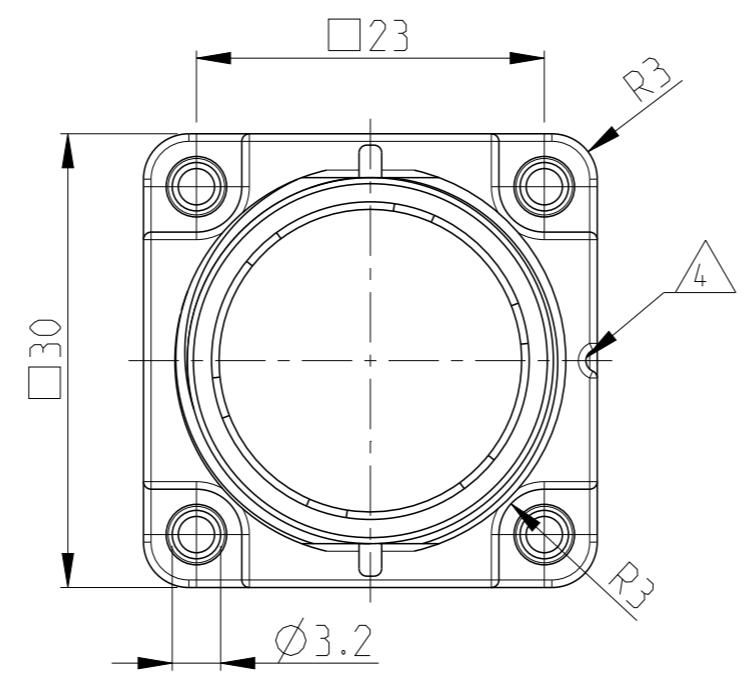

- Notes
- 1 SUITABLE HOUSINGS: SERIES HC26
CUSTOMER DRAWING: 1103436, 1103434
 - 2 SUITABLE INSERTS: SERIES HC26
CUSTOMER DRAWING: 1103428, 1103429,
1103431, 1103432
 - 3 STANDARDS:
DIN EN 61984, DIN EN 60664-1
 - 4 CODING GROOVE
 - 5 PACKAGING:
40 SETS IN A CARTON, PRE-MOUNTED
 - 6 SALEABLE PART
 - 7 KIT COMPONENT: FOR INTERNAL USE ONLY

DIESE ZEICHNUNG IST EIN KONTROLLIERTES DOKUMENT.
 BEMASSUNGEN UND TOLERANZEN GEMAESS GPS (ISO STANDARDS).

THIS DRAWING IS A CONTROLLED DOCUMENT.
 DIMENSIONING AND TOLERANCING PER GPS (ISO STANDARDS).

DIMENSIONS: MASSEINHEITEN: MM	TOLERANCES UNLESS OTHERWISE SPECIFIED: ALLGEMEINTOLERANZEN	DWN T.VETTER 23JAN2009	 TE Connectivity
	0 PLC ±	CHK H.BRAUN 26JAN2009	
	1 PLC ±	APVD T.SCHNURPFIL 26JAN2009	
	2 PLC ±	PRODUCT SPEC PRODUKTSPEZ. 108-94485	
	3 PLC ±	APPLICATION SPEC VERARBEITUNGSSPEZ. 114-94369	NAME BULKHEAD HOUSING ASS'Y SERIES HC26, DESIGN METAL CIRCULAR HYBRID CONNECTOR
	4 PLC ±	WEIGHT GEWICHT -	SIZE A3
MATERIAL -	FINISH/OBERFLAECHE/FARBE -	SCALE MASSSTAB 2:1	CAGE CODE 00779
		CUSTOMER DRAWING	DRAWING NO. ZEICHNUNGS-NR. G=1103436
			RESTRICTED TO NUR FUER -
			SHEET BLATT 1
			OF VON 1
			REV D4