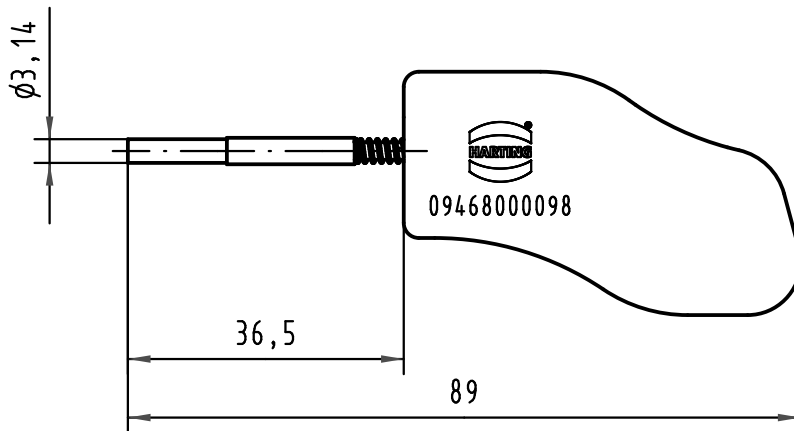

1 2 3 4 5 6

A

B

C

D

All Dimensions in mm Original Size DIN A 4		Techn. Character.			Nicht tolerierte Maße/Free size tolerances	
			Dat.	Name	Maßstab/Scale 1:1	Entriegelungs-Werkzeug <i>Removal tool</i> Push Pull Power Contact
		Detail.	26.08.09	Wae		
		Insp.	19.08.10	Fr t		
		Stand.				
36102			HARTING Electronics GmbH & Co. KG			TB 09 46 800 0098
Mod.	Dat.	Name	D-32339 ESPELKAMP			
						Sub.