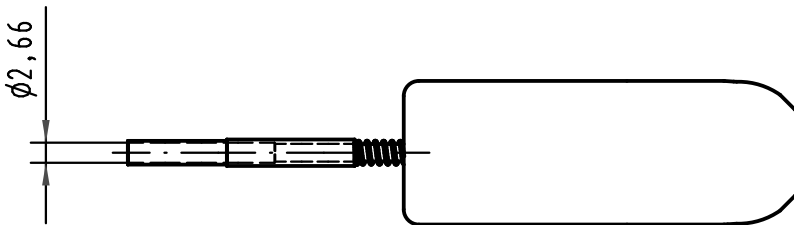

1 2 3 4 5 6

A

B

C

D

All Dimensions in mm Original Size DIN A 4		Techn. Character.			Nicht tolerierte Maße/Free size tolerances	
			Dat.	Name	Maßstab/Scale 1:1	Entriegelungs-Werkzeug <i>Removal tool</i> Push Pull Power Contact
		Detail.	26.08.09	Wae		
		Insp.	19.08.10	Fr t		
		Stand.				
36102			HARTING Electronics GmbH & Co. KG			TB 09 46 800 0098
Mod.	Dat.	Name	D-32339 ESPELKAMP			
						Sub.