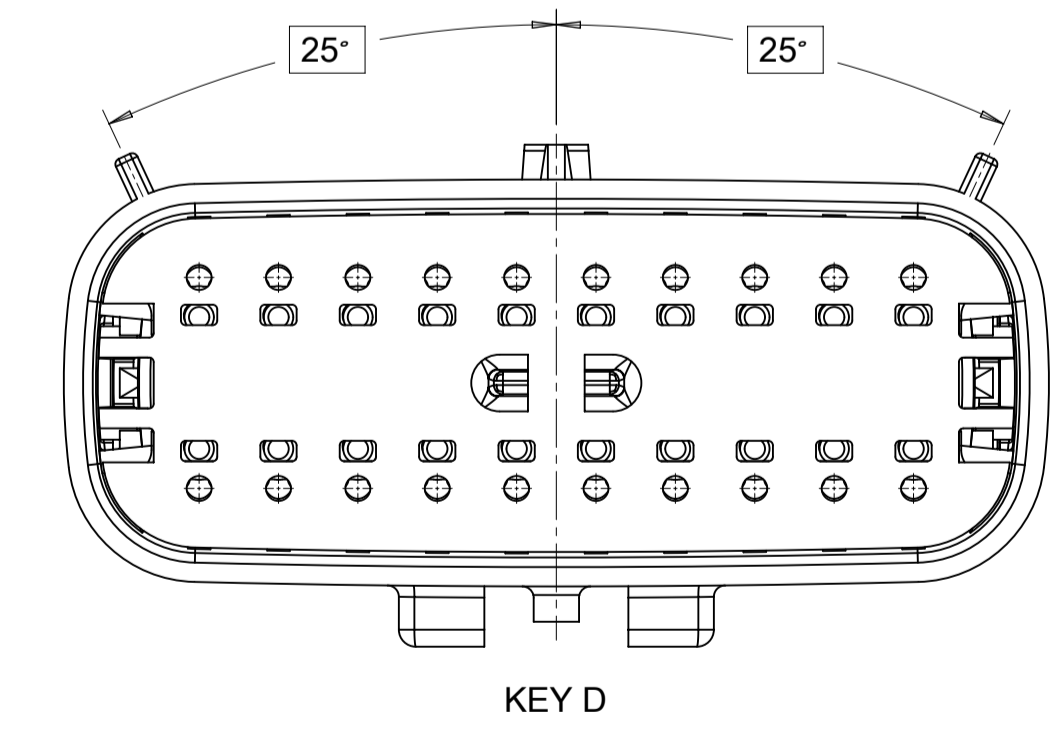

KEY B

KEY C

KEY D

2X10

KEY A

KEY B

KEY C

KEY D

SHEET DESCRIPTION
BLADE SEALED ASSEMBLY

DESCRIPTION	DIMENSIONS				
	A	B	C	D	E
2X2	15.54	1.75	24.40	54.45	22.23
2X3 STANDARD	19.04	3.50	26.21	54.45	22.23
2X3 LENGTHENED	19.04	3.50	26.21	56.45	22.23
2X4	22.54	1.75	27.21	54.45	22.23
2X6	29.54	1.75	32.27	54.45	22.23
2X8	36.54	1.75	38.88	54.45	22.23
2X10	43.64	1.75	45.65	54.45	22.05