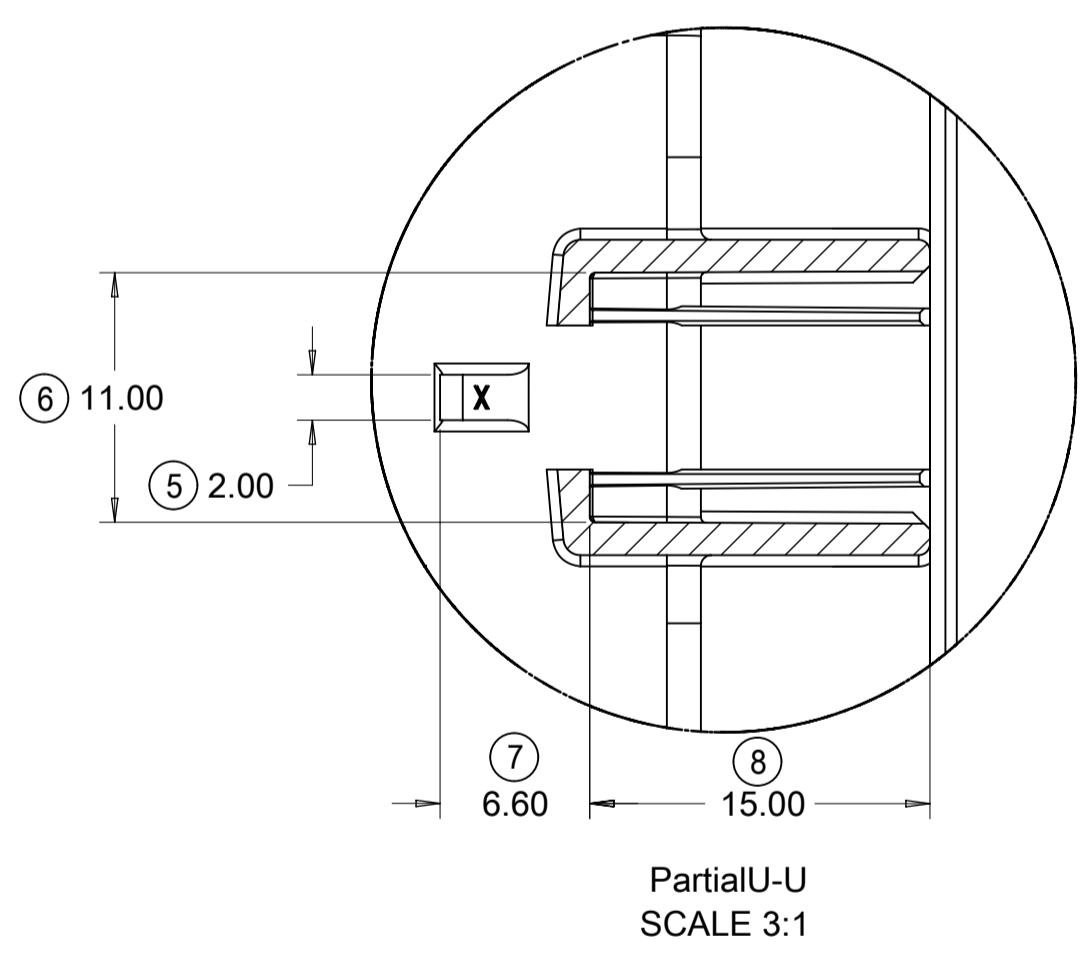

KEY B

KEY C

KEY D

2X10

KEY A

KEY B

KEY C

KEY D

SHEET DESCRIPTION
BLADE SEALED ASSEMBLY

DESCRIPTION	DIMENSIONS				
	A	B	C	D	E
2X2	15.54	1.75	24.40	54.45	22.23
2X3 STANDARD	19.04	3.50	26.21	54.45	22.23
2X3 LENGTHENED	19.04	3.50	26.21	56.45	22.23
2X4	22.54	1.75	27.21	54.45	22.23
2X6	29.54	1.75	32.27	54.45	22.23
2X8	36.54	1.75	38.88	54.45	22.23
2X10	43.64	1.75	45.65	54.45	22.05