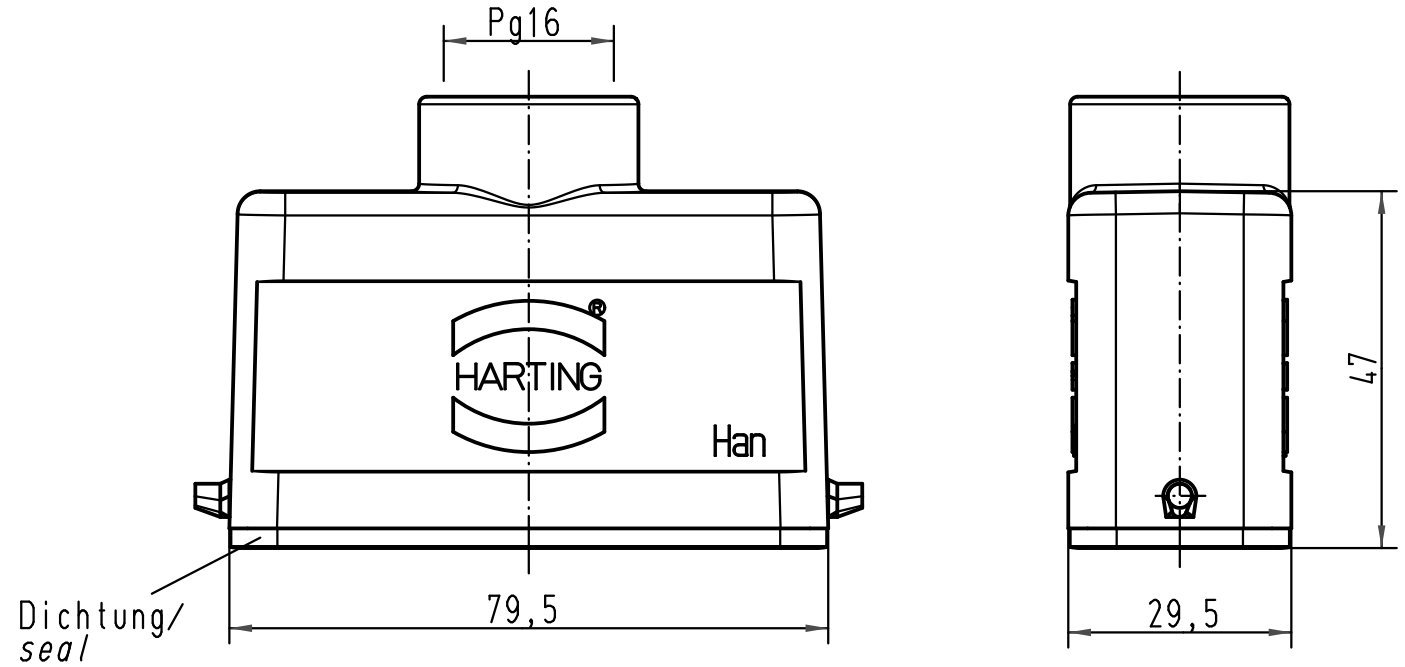

1 2 3 4 5 6

A

B

C

D

All Dimensions in mm Original Size DIN A 4		Techn. Character.			Nicht tolerierte Maß/Free size tolerances	
			Dat.	Name	Maßstab/Scale <b>1:1</b>	<b>Han 16A-gg-16</b> Tüllengehäuse gerader Kabelausgang/ hood top-entry
		Detail.	23.04.99	PL		
		Insp.		SDT		
		Stand.				
413155	27.08.07	Ho	HARTING Electric GmbH & Co. KG			<b>TB 09 20 016 1441</b>
25853			D-32339 Espelkamp			
Mod.	Dat.	Name				Sub. f. TB 09 20 01. 144. v. 17.02.93
						Blatt/ page