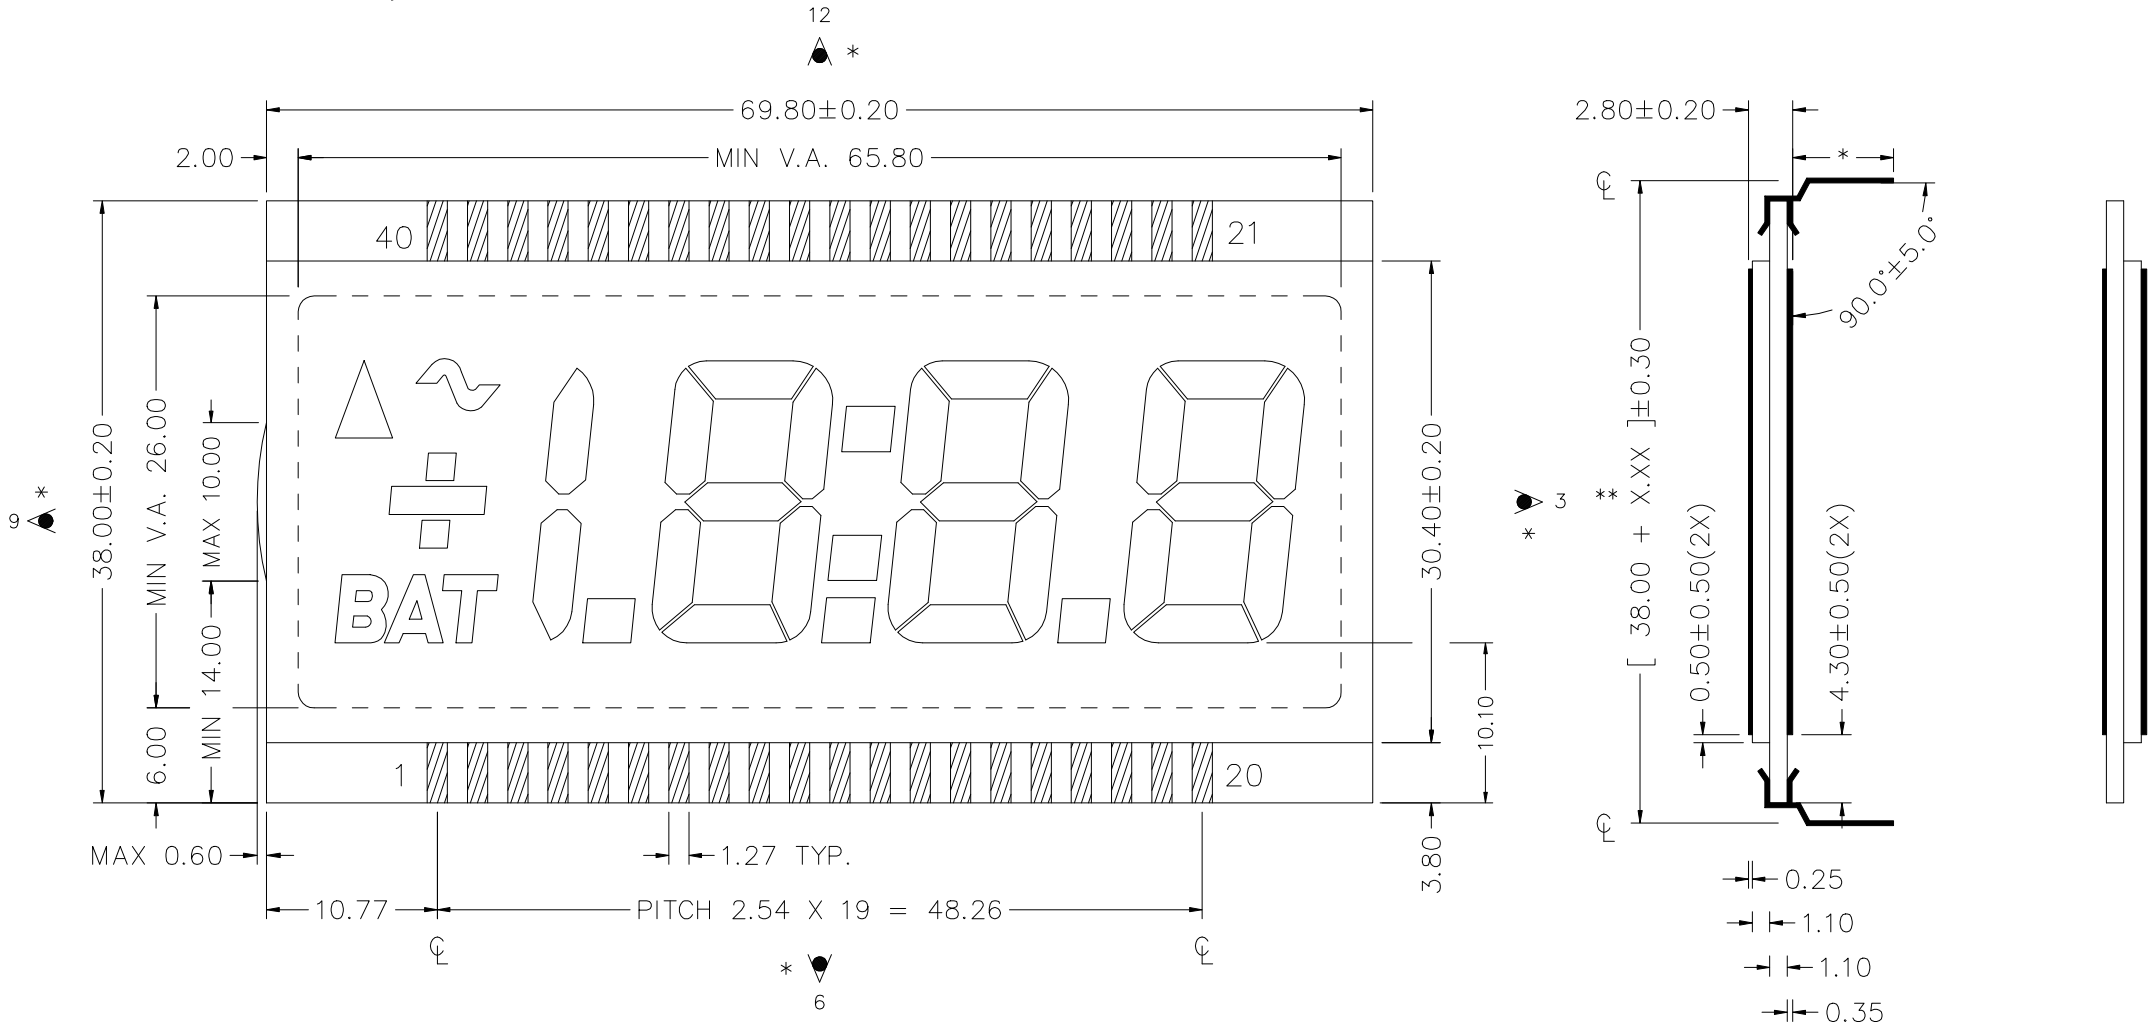

VI-319-DP, VI-319-2

DRIVER : Intersil ICL7106, Teledyne 7106