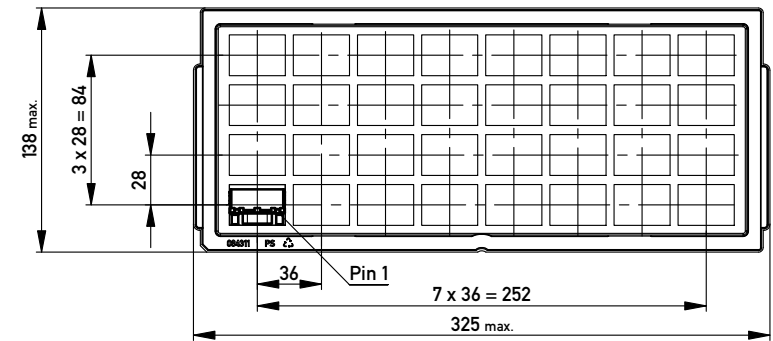

Anschlussbereich verzinkt
terminal area tin plating

Anforderungsstufe: 2
class: 2

	174444	Ø3.2			
214773	154254			#4-40	
	154253			M3	
	*154252		#4-40		*AA-TMC BA8Trayversiegelung
	*154251		M3		*AA-TMC BA8Trayversiegelung
Ident-Nr. part-no. Gurt tape on reel	Ident-Nr. part-no. Tray tray	ohne without	Mutter nut	Bolzen bolt	Bemerkung remark

Verpackt in Tray
Verpackungseinheit 32 Stück

tray packaging
packaging unit 32 pcs

Sonstige Angaben siehe Zeichnung 204629 / additional indications according to drawing 204629

Verpackt in Gurtverpackung - Tape on Reel Packaging
Verpackungseinheit: 75 Stück - Packaging unit: 75 pcs

Abspulrichtung - Reel off Direction