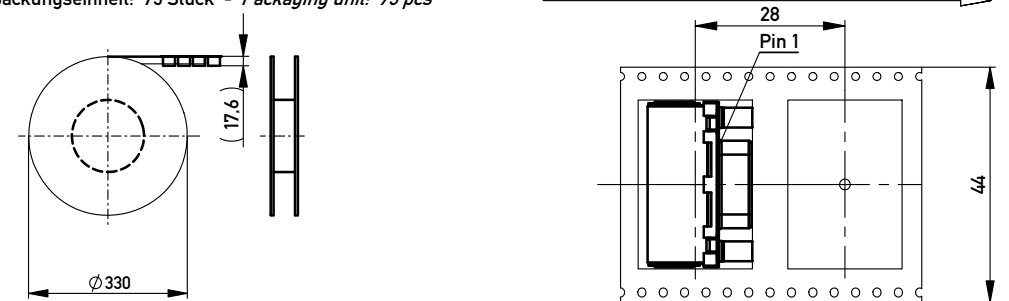

Sonstige Angaben siehe Zeichnung 204655 / additional indications according to drawing 204655

Layoutvorschlag
recommended layout