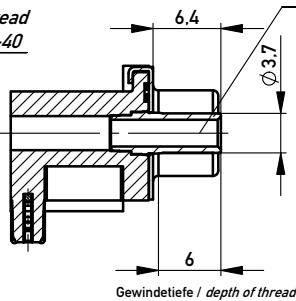

DETAIL X
M 5 : 1

Bestückung mit Kraft
assembly with force

Mutter / nut

Gewinde / thread
M3 / #4-40

Bolzen / bolt

Gewinde / thread
M3 / #4-40

ohne / without

Anschlussbereich verzinkt
terminal area tin plating

Anforderungsstufe: 2
class: 2

	174444	Ø3.2			
214773	154254			#4-40	
	154253			M3	
	*154252		#4-40		*AA-TMC BA8Trayversiegelung
	*154251		M3		*AA-TMC BA8Trayversiegelung
Ident-Nr. part-no. Gurt tape on reel	Ident-Nr. part-no. Tray tray	ohne without	Mutter nut	Bolzen bolt	Bemerkung remark

Verpackt in Tray
Verpackungseinheit 32 Stück

tray packaging
packaging unit 32 pcs

Sonstige Angaben siehe Zeichnung 204629 / additional indications according to drawing 204629

Verpackt in Gurtverpackung - Tape on Reel Packaging
Verpackungseinheit: 75 Stück - Packaging unit: 75 pcs

Abspulrichtung - Reel off Direction

Sonstige Angaben siehe Zeichnung 204655 / additional indications according to drawing 204655

Layoutvorschlag
recommended layout

Sonstige Angaben siehe Zeichnung 204626 / additional indications according to drawing 204626

Fehlende Masse und Angaben siehe DIN 41652 / Missing information and dimensions according to DIN 41652

Sonstige Angaben siehe Fertigungsunterlagen / Additional indications according to production documentation

Information:

Tolerances

Scale 2:1

All rights reserved.
Only for Information.
To ensure that this is the latest
version of this drawing, please
contact one of the ERNI companies
before using.

Subject to modification without
prior notice.
Drawing will not be updated.

Designation

TMC-S-09-THR-Standard-BA8
TMC-S-09-THR-Standard-BA8

ERNI www.ERNI.com

144855

1
A3

d 21.11.2011
Index Date

Class TMCS