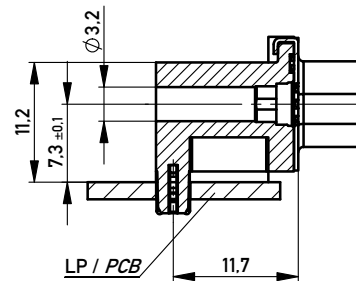

DETAIL X
M 5 : 1

Bestückung mit Kraft
assembly with force

Mutter / nut

Gewinde / thread
M3 / #4-40

Bolzen / bolt

Gewinde / thread
M3 / #4-40

ohne / without

Anschlussbereich verzinkt
terminal area tin plating

Anforderungsstufe: 2
class: 2

	174444	Ø3.2			
214773	154254			#4-40	
	154253			M3	
	*154252		#4-40		*AA-TMC BA8Trayversiegelung
	*154251		M3		*AA-TMC BA8Trayversiegelung
Ident-Nr. part-no. Gurt tape on reel	Ident-Nr. part-no. Tray tray	ohne without	Mutter nut	Bolzen bolt	Bemerkung remark

Verpackt in Tray
Verpackungseinheit 32 Stück

tray packaging
packaging unit 32 pcs

Sonstige Angaben siehe Zeichnung 204629 / additional indications according to drawing 204629

Verpackt in Gurtverpackung - Tape on Reel Packaging
Verpackungseinheit: 75 Stück - Packaging unit: 75 pcs

Abspulrichtung - Reel off Direction

Sonstige Angaben siehe Zeichnung 204655 / additional indications according to drawing 204655

Layoutvorschlag
recommended layout

Sonstige Angaben siehe Zeichnung 204626 / additional indications according to drawing 204626

Fehlende Masse und Angaben siehe DIN 41652 / Missing information and dimensions according to DIN 41652

Sonstige Angaben siehe Fertigungsunterlagen / Additional indications according to production documentation

Information:

Tolerances

Scale 2:1

All rights reserved.
Only for Information.
To ensure that this is the latest
version of this drawing, please
contact one of the ERNI companies
before using.

Subject to modification without
prior notice.
Drawing will not be updated.

Designation

TMC-S-09-THR-Standard-BA8
TMC-S-09-THR-Standard-BA8

ERNI www.ERNI.com

144855

1
A3

d 21.11.2011
Index Date

Class TMCS