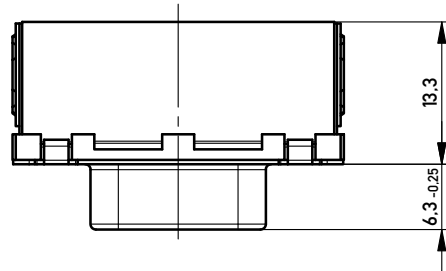

DETAIL X
M 5 : 1

Bestückung mit Kraft
assembly with force