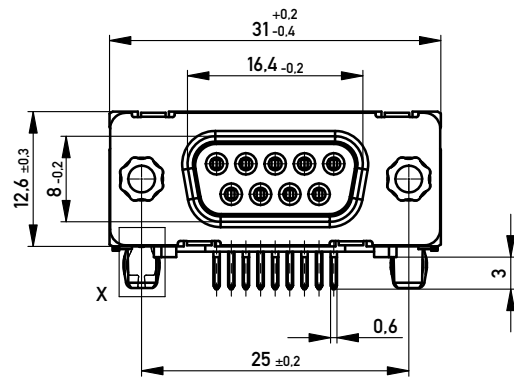

DETAIL X
M 5 : 1

Bestückung mit Kraft
assembly with force