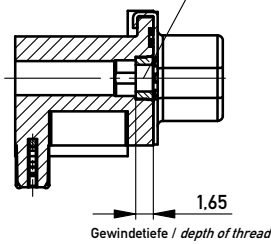

Mutter / nut

Gewinde / thread
M3 / #4-40

Bolzen / bolt

Gewinde / thread
M3 / #4-40

ohne / without