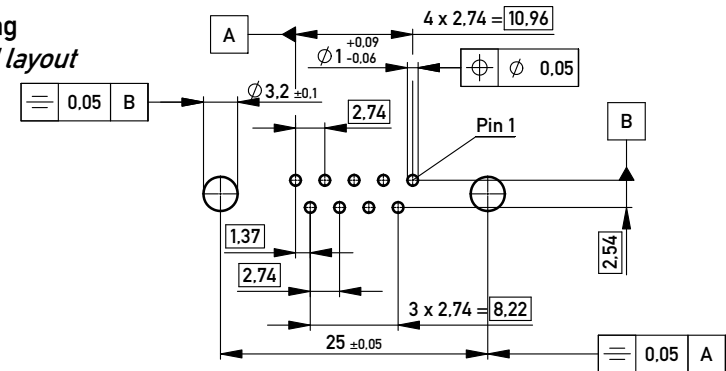

Sonstige Angaben siehe Zeichnung 204626 / additional indications according to drawing 204626

Fehlende Masse und Angaben siehe DIN 41652 / Missing information and dimensions according to DIN 41652

Sonstige Angaben siehe Fertigungsunterlagen / Additional indications according to production documentation

Information:

Tolerances

Scale 2:1

All rights reserved.
Only for Information.
To ensure that this is the latest
version of this drawing, please
contact one of the ERNI companies
before using.

Subject to modification without
prior notice.
Drawing will not be updated.

Designation

TMC-S-09-THR-Standard-BA8
TMC-S-09-THR-Standard-BA8

ERNI www.ERNI.com

144855

1
A3

d 21.11.2011
Index Date

Class TMCS