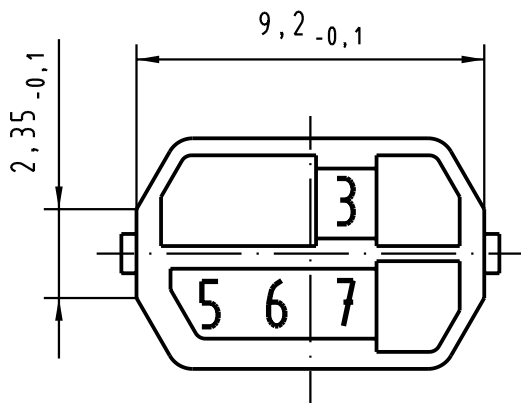

5

4

3

2

1

D

C

B

A

Farbe: RAL 3018 (Erdbeerrot)
colour: RAL 3018 (strawberry red)

 All Dimensions in mm Original Size DIN A 4		Techn. Character.			Nicht tolerierte Maß/Free size tolerances IEC 61076-4-101	
			Dat.	Name	Maßstab/Scale 5 : 1	har-bus HM Kodiereinsatz (Code-Nr. 3567) für Federleiste har-bus HM coding key (code-no. 3567) for female connector
		Detail.	30.09.99	Hm		
		Insp.	30.09.99	Ko		
31206	12.11.02	Hage	Stand.			
26904	10.11.99	Hm				
26858						
Mod.	Dat.	Name	HARTING Electronics GmbH & Co. KG D-32339 ESPELKAMP			TB 17 79 000 0028
						Sub.