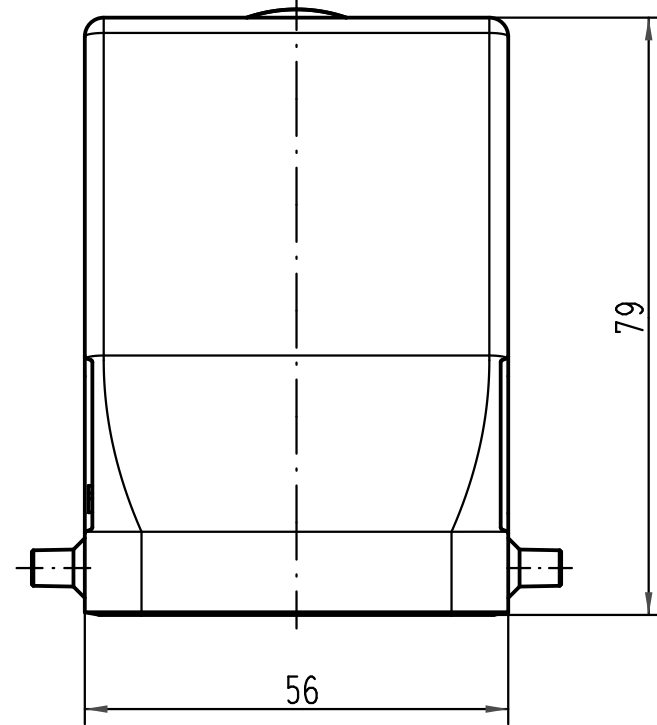

1 2 3 4 5 6

A

B

C

D

All Dimensions in mm Original Size DIN A 4			Techn. Character.			Nicht tolerierte Maße/ Free size tolerances		
				Dat.	Name	Maßstab/ Scale 1:1	Han 32A-gs-21 Tüllengehäuse seitlicher Kabelausgang/ hood side-entry	
			Detail.	10.06.99	PL			
			Insp.		SDT			
413155	27.08.07	Ho	Stand.					
29485	30.05.01	DY	HARTING Electric GmbH & Co. KG				TB 09 20 032 0520	
25897			D-32339 Espelkamp					
Mod.	Dat.	Name						
						Sub. f. TB 09 20 032 052. v. 04.03.93		Blatt/ page