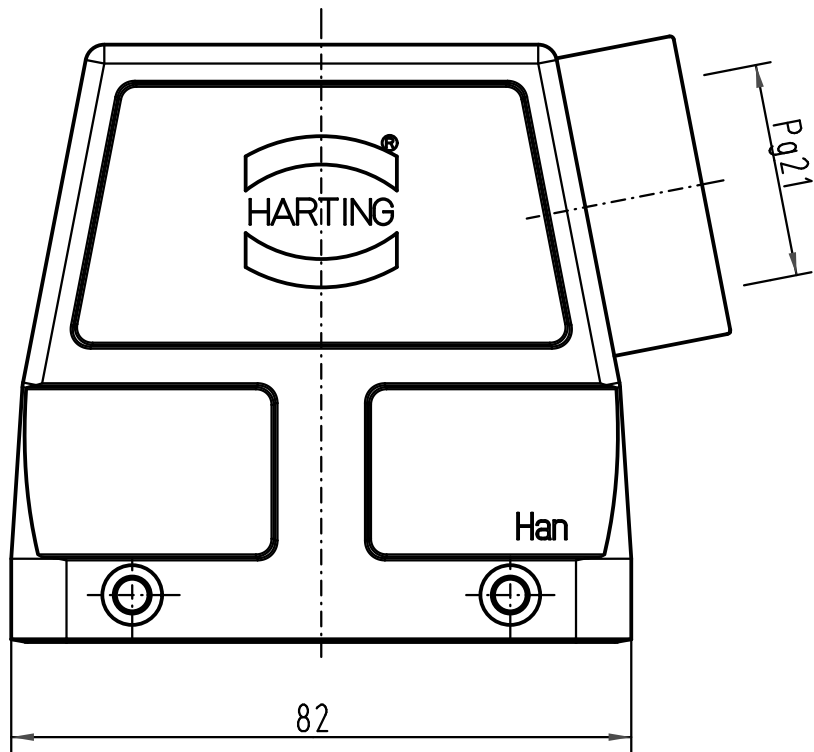

1 2 3 4 5 6

A

B

C

D

All Dimensions in mm Original Size DIN A 4			Techn. Character.			Nicht tolerierte Maße/ Free size tolerances		
				Dat.	Name	Maßstab/ Scale 1:1	Han 32A-gs-21 Tüllengehäuse seitlicher Kabelausgang/ hood side-entry	
			Detail.	10.06.99	PL			
			Insp.		SDT			
413155	27.08.07	Ho	Stand.					
29485	30.05.01	DY	HARTING Electric GmbH & Co. KG				TB 09 20 032 0520	
25897			D-32339 Espelkamp					
Mod.	Dat.	Name						
						Sub. f. TB 09 20 032 052. v. 04.03.93		Blatt/ page