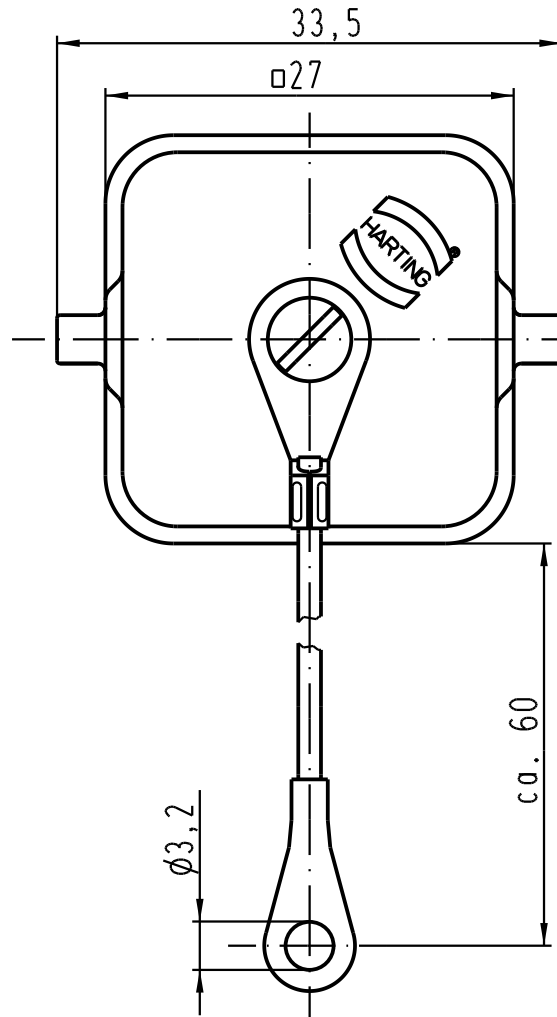

5

4

3

2

1

für Gehäuseunterteile mit sti-Einsatz/
for housings with male insert

 All Dimensions in mm Original Size DIN A 4			Techn. Character.			Nicht tolerierte Masse/ Free size tolerances		
				Dat.	Name	Massstab/ Scale		
			Detail.	19.03.93	PENNER	2:1		
411215	25.08.04	Ho	Insp.		HERB			
410008	04.04.02	Gü	Stand.			Han 3A-AK Metallabdeckkappe/ metal cover		
25852	16.04.99	PL	HARTING Electric GmbH & Co. KG D-32339 Espelkamp					
25852	22.11.93	SPER						
Mod.	Dat.	Name				TB 09 20 003 5426		
						Blatt/ page Sub.		