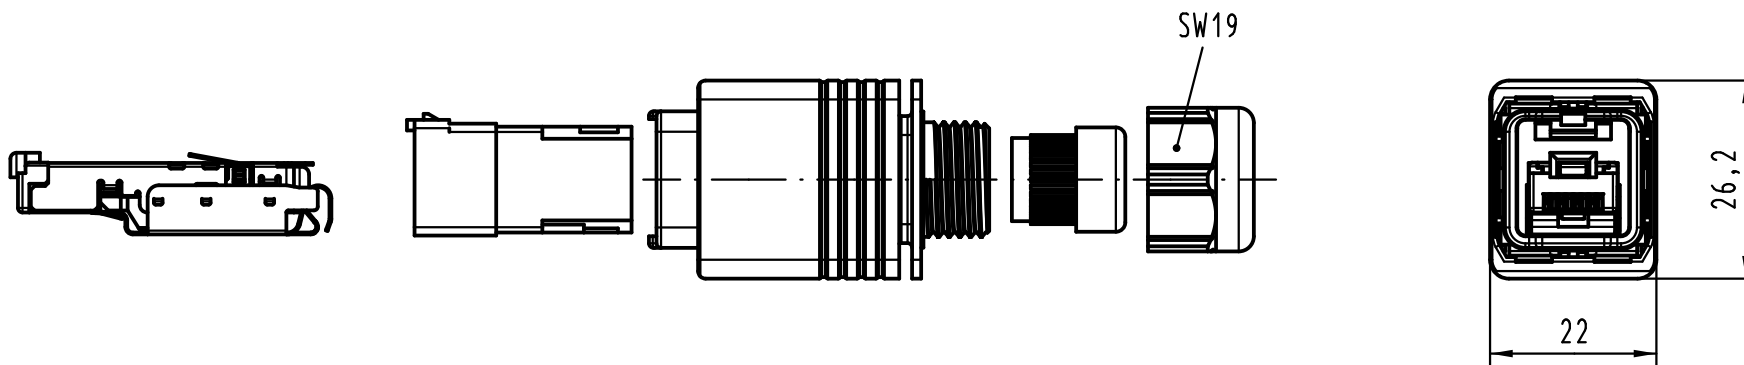

1 2 3 4 5 6

A

B

C

D

Gesamtlänge montiert ca. 69
complete length assembled acc. to 69

All Dimensions in mm Original Size DIN A 4		Techn. Character.			Nicht tolerierte Maßel Free size tolerances	
			Dat.	Name	Maßstab/Scale 1:1	Han PushPull RJ45 10G Kunststoff Steckverbinder/ plastic connector
		Detail.	01.03.10	hsv		
		Insp.	01.03.10	CS		
		Stand.				
36498	15.03.12	Hage.	HARTING Electronics GmbH & Co. KG D-32339 ESPELKAMP			TB 09 35 225 0421
36018						
Mod.	Dat.	Name	Sub.			
						Blatt/ page