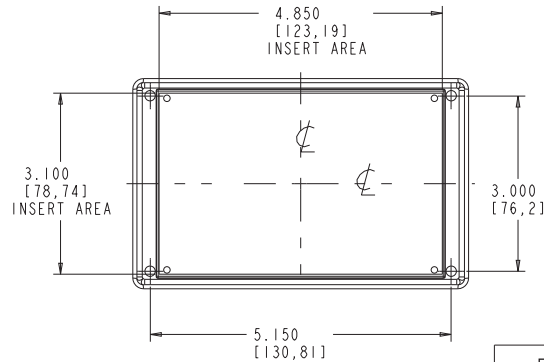

4X ASSEMBLY SCREW  
P/N 60228-01

**HP**

4X ASSEMBLY SCREW  
P/N 60228-01

**HP-BC**

RIVET  
P/N 60535-01

**SECTION A-A**

**PACINTEC®**  
1-610-361-4200

**HP , HP-BC**

VISIT **PACINTEC®**  
ON THE WORLD WIDE WEB  
[www.pactecenclosures.com](http://www.pactecenclosures.com)

COLOR / MATERIAL CODE		
COLOR	94HB	94VO
BLACK	000	028
P.C.BONE	039	060

DRAWING NUMBER	REV
60278	B