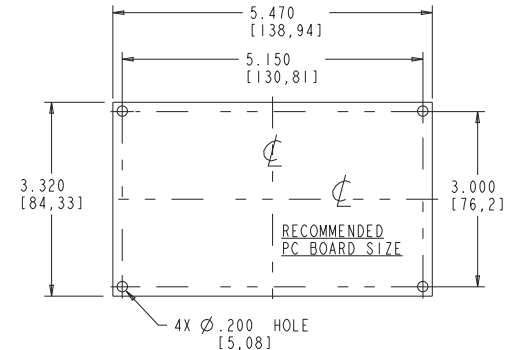

4X ASSEMBLY SCREW  
P/N 60228-01

**HP**

4X ASSEMBLY SCREW  
P/N 60228-01

**HP-BC**

RIVET  
P/N 60535-01

**SECTION A-A**

**PACINTEC®**  
1-610-361-4200

**HP , HP-BC**

VISIT **PACINTEC®**  
ON THE WORLD WIDE WEB  
[www.pactecenclosures.com](http://www.pactecenclosures.com)

COLOR / MATERIAL CODE		
COLOR	94HB	94VO
BLACK	000	028
P.C.BONE	039	060

DRAWING NUMBER	REV
60278	B