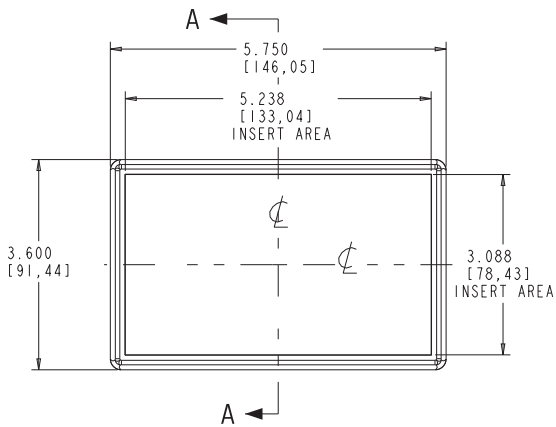

4X ASSEMBLY SCREW  
P/N 60228-01

**HP**

4X ASSEMBLY SCREW  
P/N 60228-01

**HP-BC**

RIVET  
P/N 60535-01

**SECTION A-A**

**PACINTEC®**  
1-610-361-4200

**HP , HP-BC**

VISIT **PACINTEC®**  
ON THE WORLD WIDE WEB  
[www.pactecenclosures.com](http://www.pactecenclosures.com)

COLOR / MATERIAL CODE		
COLOR	94HB	94VO
BLACK	000	028
P.C.BONE	039	060

DRAWING NUMBER	REV
60278	B