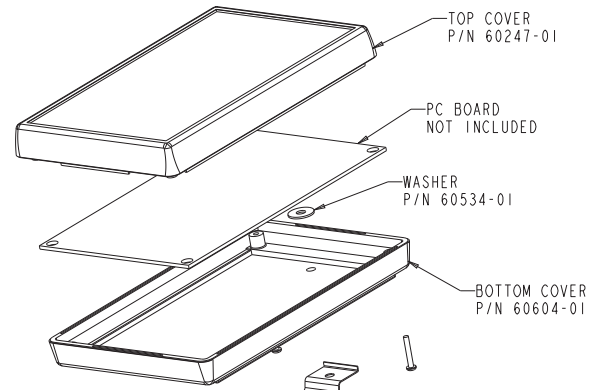

4X ASSEMBLY SCREW  
P/N 60228-01

**HP**

4X ASSEMBLY SCREW  
P/N 60228-01

**HP-BC**

RIVET  
P/N 60535-01

**SECTION A-A**

**PACINTEC®**  
1-610-361-4200

**HP , HP-BC**