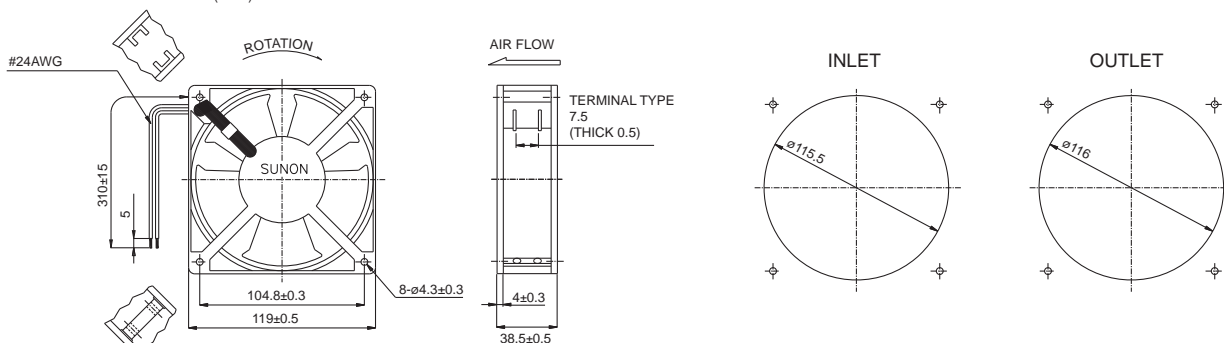

120x120x38 mm

70~117 CFM

■ Specifications

Model	P/N	Bearing	Rating Voltage	Freq.	Power Current	Power Consumption	Speed	Air Flow	Static Pressure	Noise	Weight
		● VAPO ○ BALL ○ Sleeve	(VAC)	(Hz)	(AMP)	(WATTS)	(RPM)	(CFM)	(Inch-H ₂ O)	(dB(A))	(g)
SP100A	1123XSL.GN	○	115	50/60	0.26/0.24	22/20	2700/3100	95/115	0.33/0.38	44/49	550
SP100A	1123XST.GN	○	115	50/60	0.26/0.24	22/20	2700/3100	95/115	0.33/0.38	44/49	550
SP101A	1123HSL.GN	○	115	50/60	0.21/0.18	20/18	2550/2900	85/105	0.25/0.30	43/48	550
SP101A	1123HST.GN	○	115	50/60	0.21/0.18	20/18	2550/2900	85/105	0.25/0.30	43/48	550
SP102A	1123MSL.GN	○	115	50/60	0.17/0.16	15/15	2400/2600	78/84	0.14/0.21	33/38	550
SP102A	1123MST.GN	○	115	50/60	0.17/0.16	15/15	2400/2600	78/84	0.14/0.21	33/38	550
SP103A	1123LSL.GN	○	115	50/60	0.13/0.11	11/11	2200/2000	76/70	0.12/0.08	38/36	550
SP103A	1123LST.GN	○	115	50/60	0.13/0.11	11/11	2200/2000	76/70	0.12/0.08	38/36	550
SP100A	1123XBL.GN	○	115	50/60	0.26/0.24	22/20	2850/3150	97/117	0.34/0.39	45/50	550
SP100A	1123XBT.GN	○	115	50/60	0.26/0.24	22/20	2850/3150	97/117	0.34/0.39	45/50	550
SP101A	1123HBL.GN	○	115	50/60	0.21/0.18	20/18	2750/3050	87/107	0.26/0.32	45/50	550
SP101A	1123HBT.GN	○	115	50/60	0.21/0.18	20/18	2750/3050	87/107	0.26/0.32	45/50	550
SP102A	1123MBL.GN	○	115	50/60	0.17/0.16	16/15	2500/2700	80/88	0.15/0.22	35/40	550
SP102A	1123MBT.GN	○	115	50/60	0.17/0.16	16/15	2500/2700	80/88	0.15/0.22	35/40	550
SP103A	1123LBL.GN	○	115	50/60	0.13/0.11	11/11	2150/2300	72/78	0.09/0.13	37/39	550
SP103A	1123LBT.GN	○	115	50/60	0.13/0.11	11/11	2150/2300	72/78	0.09/0.13	37/39	550

Frame : Aluminum alloy

Safety : UL-CUL/TUV/CE/CCC

■ Air Flow-Static Pressure Characteristics

■ External dimensions(mm)

*All model could be customized. Please contact with Sunon Sales.

*Specifications are subject to change without notice. Please Visit SUNON website at <http://www.sunon.com> for update information.