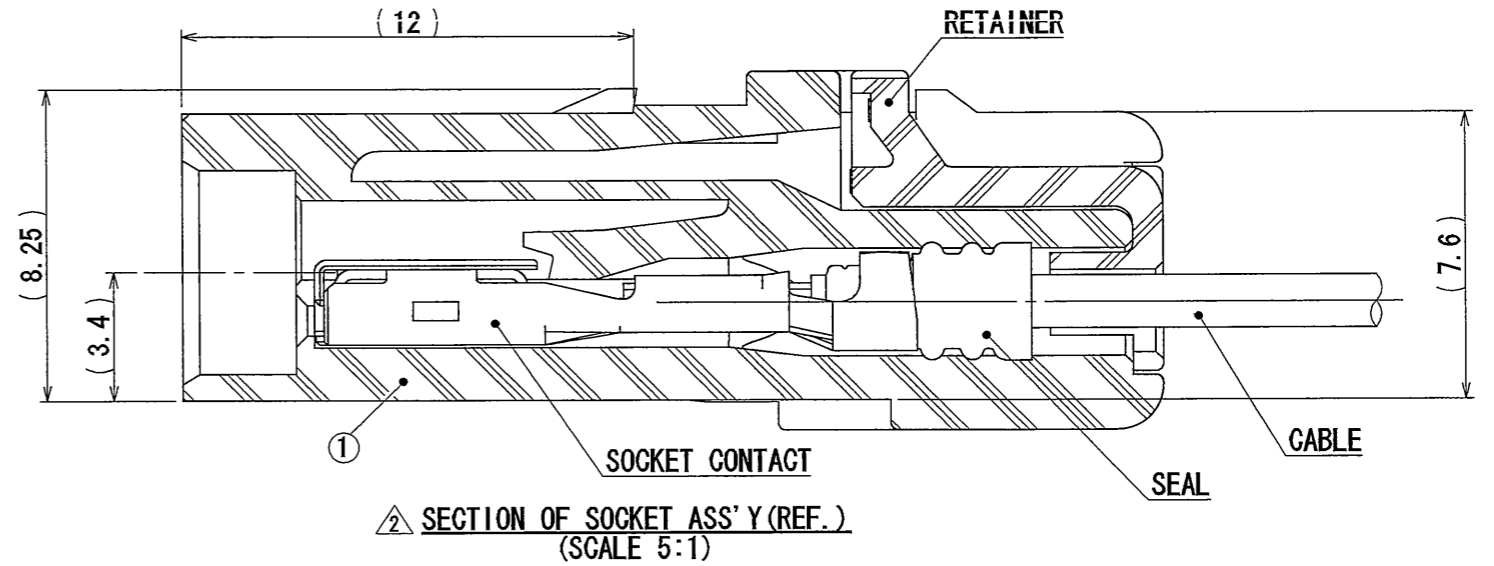

690701PS

(DRAWING NO.)台基型图

版数 REV.	年月日 DATE	DGN NO.	変更内容 DESCRIPTION	製図 DR.	担当 CHK.	査閲 APPD.	承認 APPD.
2	03/AUG/2009	068390	CHANGE SHAPE	T. MORITA	M. KUROIWA	—	T. TOTANI
3	13/MAY/2011	072061	ADD THE LOGO OF "SPECIAL CONTROL ITEM"	—	M. KUROIWA	—	<i>T. Totani</i>

△
特別管理品目
SPECIAL CONTROL ITEM
MX (AUTO)

1	SOCKET HOUSING	1	30%GF PBT	—	COLOR : BLACK
符号 NO.	名称 DESCRIPTION	数量 QTY	材料 MATERIAL	仕上 FINISH	備考 REMARKS
仕様書(SPECIFICATION)	JACS-10389	第1版(ORIGINAL DATE)	12/JUL/2007	尺度(SCALE)	2:1
一般公差(GENERAL TOLERANCE)	寸法(DIMENSION)	角度(ANGLES)	製図 DR.	シリーズ(SERIES)	MX44
±0.8	×° ±	×°' ±	T. MORITA	名称(TITLE)	MX44006SF1 (MX44-6P SOCKET HOUSING)
±0.4	×° ×' ±		担当 CHK.	Y. NAKAMURA	日本航空電子工業株式会社 JAE JAPAN AVIATION ELECTRONICS INDUSTRY, LTD.
±0.1			査閲 APPD.	—	図面番号(DRAWING NO.)
±			承認 APPD.	T. TOTANI	SJ107059
				質量(MASS)	