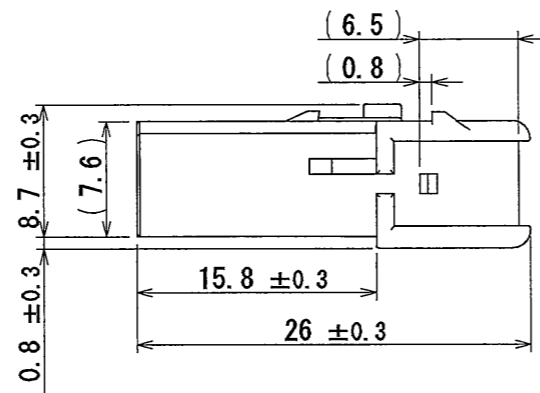

△
特別管理品目
SPECIAL CONTROL ITEM
MX (AUTO)

1	SOCKET HOUSING	1	30%GF PBT	—	COLOR : BLACK
符号 NO.	名称 DESCRIPTION	数量 QTY	材料 MATERIAL	仕上 FINISH	備考 REMARKS
仕様書(SPECIFICATION)	JACS-10389	第1版(ORIGINAL DATE)	12/JUL/2007	尺度(SCALE)	2:1
一般公差(GENERAL TOLERANCE)	寸法(DIMENSION)	角度(ANGLES)	製図 DR.	シリーズ(SERIES)	MX44
±0.8	×° ±	×°' ±	T. MORITA	名称(TITLE)	MX44006SF1 (MX44-6P SOCKET HOUSING)
±0.4	×° ×' ±		担当 CHK.	Y. NAKAMURA	日本航空電子工業株式会社 JAE JAPAN AVIATION ELECTRONICS INDUSTRY, LTD.
±0.1			査閲 APPD.	—	図面番号(DRAWING NO.)
±			承認 APPD.	T. TOTANI	SJ107059
				質量(MASS)	