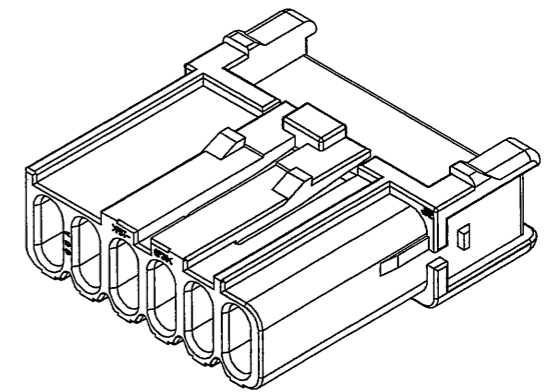

△
特別管理品目
SPECIAL CONTROL ITEM
MX (AUTO)

1	SOCKET HOUSING	1	30%GF PBT	—	COLOR : BLACK
符号 NO.	名称 DESCRIPTION	数量 QTY	材料 MATERIAL	仕上 FINISH	備考 REMARKS
仕様書(SPECIFICATION)	JACS-10389	第1版(ORIGINAL DATE)	12/JUL/2007	尺度(SCALE)	2:1
一般公差(GENERAL TOLERANCE)	寸法(DIMENSION)	角度(ANGLES)	製図 DR.	シリーズ(SERIES)	MX44
±0.8	×° ±	×°' ±	T. MORITA	名称(TITLE)	MX44006SF1 (MX44-6P SOCKET HOUSING)
±0.4	×° ×' ±		担当 CHK.	Y. NAKAMURA	日本航空電子工業株式会社 JAE JAPAN AVIATION ELECTRONICS INDUSTRY, LTD.
±0.1			査閲 APPD.	—	図面番号(DRAWING NO.)
±			承認 APPD.	T. TOTANI	SJ107059
				質量(MASS)	