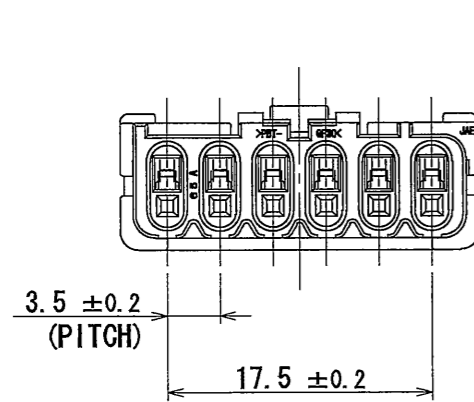

△
特別管理品目
SPECIAL CONTROL ITEM
MX (AUTO)

1	SOCKET HOUSING	1	30%GF PBT	—	COLOR : BLACK
符号 NO.	名称 DESCRIPTION	数量 QTY	材料 MATERIAL	仕上 FINISH	備考 REMARKS
仕様書(SPECIFICATION)	JACS-10389	第1版(ORIGINAL DATE)	12/JUL/2007	尺度(SCALE)	2:1
一般公差(GENERAL TOLERANCE)	寸法(DIMENSION)	角度(ANGLES)	製図 DR.	シリーズ(SERIES)	MX44
±0.8	×° ±	×°' ±	T. MORITA	名称(TITLE)	MX44006SF1 (MX44-6P SOCKET HOUSING)
±0.4	×° ×' ±		担当 CHK.	Y. NAKAMURA	日本航空電子工業株式会社 JAE JAPAN AVIATION ELECTRONICS INDUSTRY, LTD.
±0.1			査閲 APPD.	—	図面番号(DRAWING NO.)
±			承認 APPD.	T. TOTANI	SJ107059
				質量(MASS)	