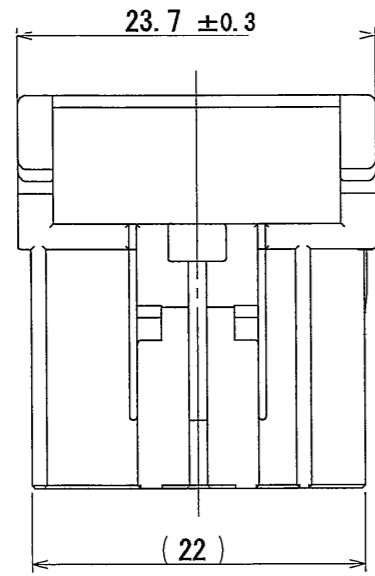

690701PS

(DRAWING NO.)台基型图

版数 REV.	年月日 DATE	DGN NO.	変更内容 DESCRIPTION	製図 DR.	担当 CHK.	査閲 APPD.	承認 APPD.
2	03/AUG/2009	068390	CHANGE SHAPE	T. MORITA	M. KUROIWA	—	T. TOTANI
3	13/MAY/2011	072061	ADD THE LOGO OF "SPECIAL CONTROL ITEM"	—	M. KUROIWA	—	<i>T. Totani</i>

△
特別管理品目
SPECIAL CONTROL ITEM
MX (AUTO)

1	SOCKET HOUSING	1	30%GF PBT	—	COLOR : BLACK
符号 NO.	名称 DESCRIPTION	数量 QTY	材料 MATERIAL	仕上 FINISH	備考 REMARKS
仕様書(SPECIFICATION)	JACS-10389	第1版(ORIGINAL DATE)	12/JUL/2007	尺度(SCALE)	2:1
一般公差(GENERAL TOLERANCE)	寸法(DIMENSION)	角度(ANGLES)	製図 DR.	シリーズ(SERIES)	MX44
±0.8	×° ±	×°' ±	T. MORITA	名称(TITLE)	MX44006SF1 (MX44-6P SOCKET HOUSING)
±0.4	×° ×' ±		担当 CHK.	Y. NAKAMURA	日本航空電子工業株式会社 JAE JAPAN AVIATION ELECTRONICS INDUSTRY, LTD.
±0.1			査閲 APPD.	—	図面番号(DRAWING NO.)
±			承認 APPD.	T. TOTANI	SJ107059
				質量(MASS)	