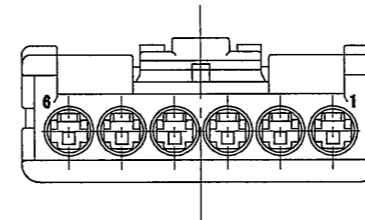

△
特別管理品目
SPECIAL CONTROL ITEM
MX (AUTO)

1	SOCKET HOUSING	1	30%GF PBT	—	COLOR : BLACK
符号 NO.	名称 DESCRIPTION	数量 QTY	材料 MATERIAL	仕上 FINISH	備考 REMARKS
仕様書(SPECIFICATION)	JACS-10389	第1版(ORIGINAL DATE)	12/JUL/2007	尺度(SCALE)	2:1
一般公差(GENERAL TOLERANCE)	寸法(DIMENSION)	角度(ANGLES)	製図 DR.	シリーズ(SERIES)	MX44
±0.8	×° ±	×°' ±	T. MORITA	名称(TITLE)	MX44006SF1 (MX44-6P SOCKET HOUSING)
±0.4	×° ×' ±		担当 CHK.	Y. NAKAMURA	日本航空電子工業株式会社 JAE JAPAN AVIATION ELECTRONICS INDUSTRY, LTD.
±0.1			査閲 APPD.	—	図面番号(DRAWING NO.)
±			承認 APPD.	T. TOTANI	SJ107059
				質量(MASS)	