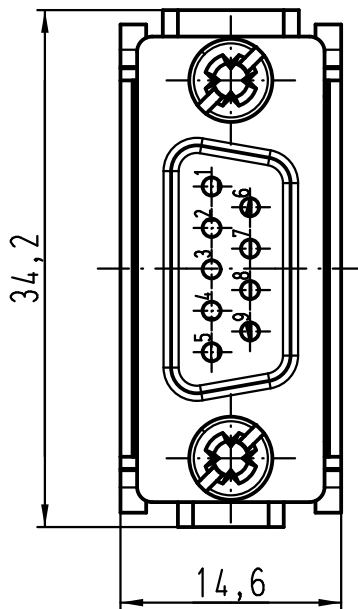

1 2 3 4 5 6

A

B

C

D

ALL Dimensions in mm Original Size DIN A 4		Techn. Character.			Nicht tolerierte Maß/Free size tolerances	
			Dat.	Name	Maßstab/Scale	Han D-Sub-F
			Detail.	30.11.11 Spr		
			Insp.	Be		
			Stand.			
			HARTING Electric GmbH & Co. KG			TB 09 14 009 3101
A			D-32339 Espelkamp			
Mod.	Dat.	Name				Sub. TB 09 14 009 3101 v. 03.02.03
						Blatt/ page