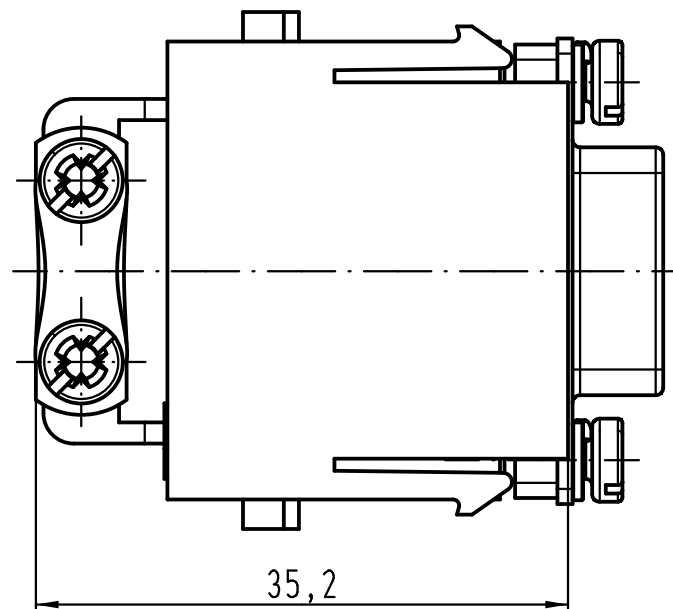

1 2 3 4 5 6

A

B

C

D

ALL Dimensions in mm Original Size DIN A 4		Techn. Character.			Nicht tolerierte Maß/Free size tolerances	
			Dat.	Name	Maßstab/Scale	Han D-Sub-F
			Detail.	30.11.11 Spr		
			Insp.	Be		
			Stand.			
			HARTING Electric GmbH & Co. KG			TB 09 14 009 3101
A			D-32339 Espelkamp			
Mod.	Dat.	Name				Sub. TB 09 14 009 3101 v. 03.02.03
						Blatt/ page