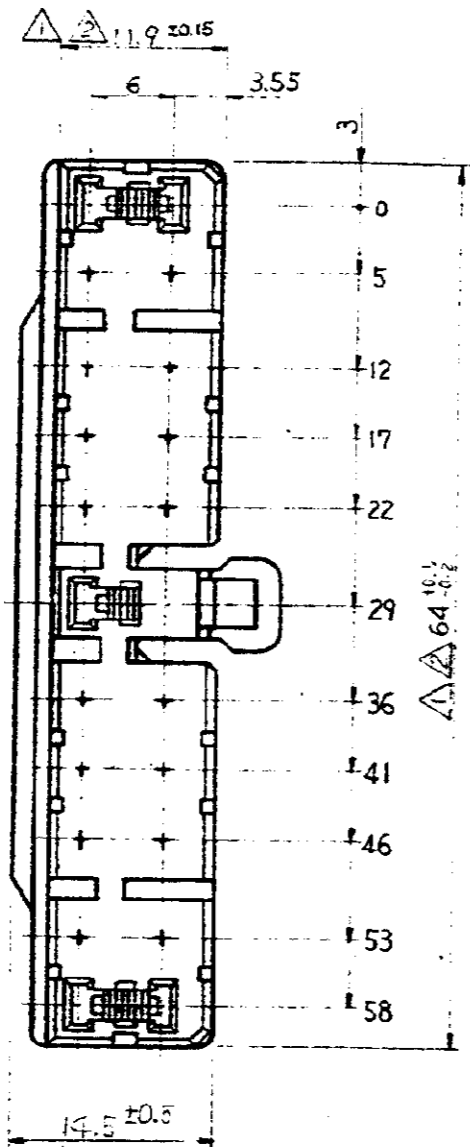

4

3

2

第三角法 (THIRD ANGLE PROJECTION)

- 注:
- △ A-A 面より2mmの範囲で測定.
 - △ 相手ハウジングと所定の機能を満たして嵌合できること.
 - 3. 内装するリセプタクルコンタクトは 型番 172773, 172775 他
 - 4. 製品規格 No. 108-5165, 5166.
 - 5. 相手ハウジングとの嵌合力は 3kg. 但しリセプタクルコンタクトは含まない.

-7	青
-6	灰
-5	青
-4	緑
-3	茶
-2	黒
172501 -1	自然色
番号	色

PRINTED DIMENSIONS IN MM. DO NOT SCALE PRINT

P	REVISED PER ECO-11-005294	RK	HMR	11APR
LTR	DR (REVISION RECORD)	DR	CHK	DATE

TE Connectivity		
21極 プラグ ハウジング マルチインターロック コネクタ (MIC) マークII		
WIRE RANGE	INSULATION DIA.	NAME
MATERIAL	FINISH	
DR	DE	CHK
APP		
SIZE	LOC	NO.
C	J	C-172501
SCALE	REV.	SHEET
2-1	P	1/1