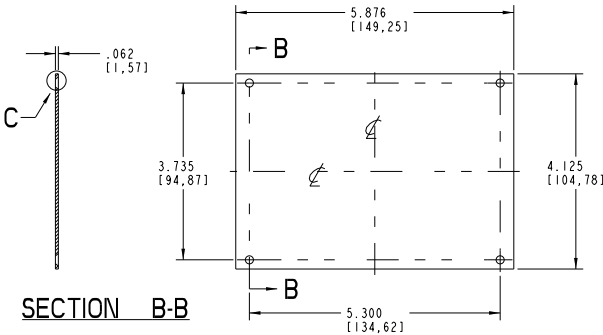

SEE DETAIL C

PACINTEC®
1-610-361-4200

KEU-7

VISIT **PACINTEC®**
ON THE WORLD WIDE WEB
www.pactecenclosures.com

COLOR / MATERIAL CODE		
COLOR	94HB	94VO
BLACK	000	028
P. C. BONE	039	060

DRAWING NUMBER	REV
62843	B