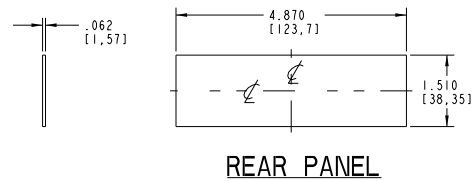

SEE DETAIL C

PACINTEC®
1-610-361-4200

KEU-7

VISIT **PACINTEC®**
ON THE WORLD WIDE WEB
www.pactecenclosures.com

COLOR / MATERIAL CODE		
COLOR	94HB	94VO
BLACK	000	028
P. C. BONE	039	060

DRAWING NUMBER	REV
62843	B