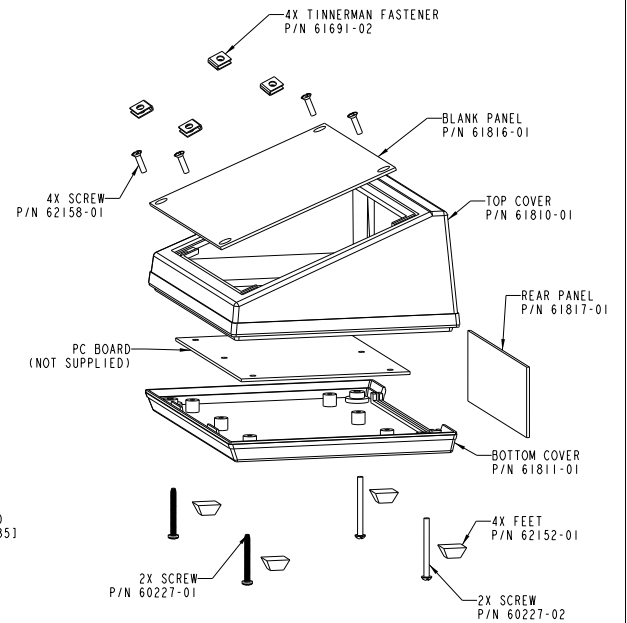

SEE DETAIL C

PACINTEC®
1-610-361-4200

KEU-7

VISIT **PACINTEC®**
ON THE WORLD WIDE WEB
www.pactecenclosures.com

COLOR / MATERIAL CODE		
COLOR	94HB	94VO
BLACK	000	028
P. C. BONE	039	060

DRAWING NUMBER	REV
62843	B

Mouser Electronics

Authorized Distributor

Click to View Pricing, Inventory, Delivery & Lifecycle Information:

[PacTec:](#)

[61817-01KEU-7 Black](#) [63104-510-039 KEU-7 Bone Kit](#) [63100-510-000 KEU-7 Black Kit](#) [61816-01 KEU-7 Keyboard Panel](#) [61817-01 KEU-7](#)