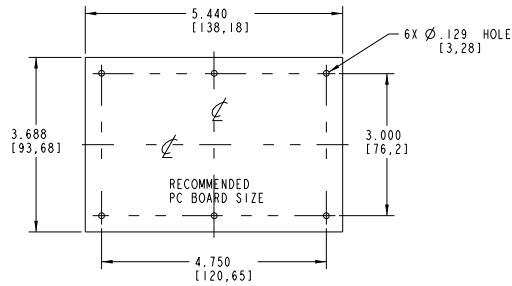

SEE DETAIL C

PACINTEC®
1-610-361-4200

KEU-7

VISIT **PACINTEC®**
ON THE WORLD WIDE WEB
www.pactecenclosures.com

COLOR / MATERIAL CODE		
COLOR	94HB	94VO
BLACK	000	028
P. C. BONE	039	060

DRAWING NUMBER	REV
62843	B