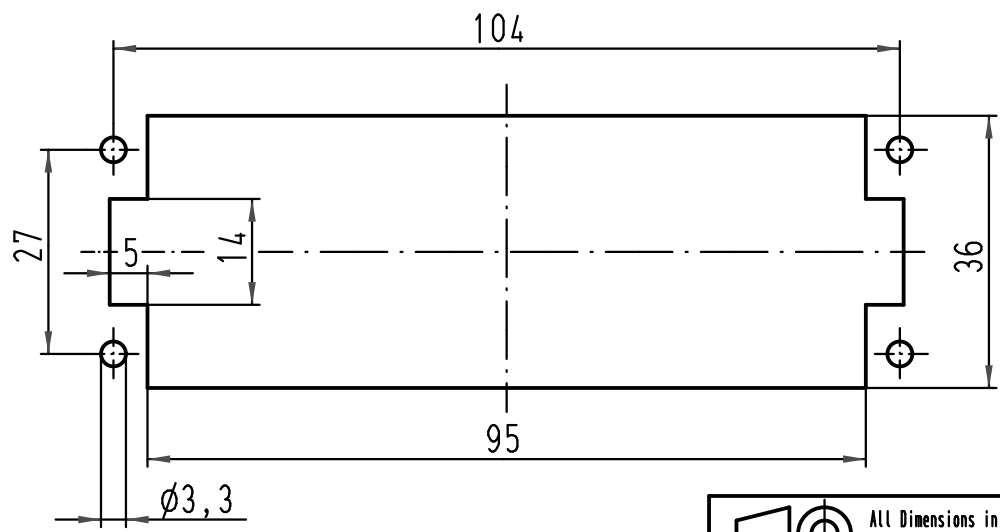

Montageausschnitt/
panel cut out

ALL Dimensions in mm Original Size DIN A 4			Techn. Character.			Nicht tolerierte Maß/Free size tolerances			
				Dat.	Name	Maßstab/Scale 1:1	Han 64D-M-c Stifteinsatz / male insert		
			Detail.	03.09.09	Ho				
			Insp.		drie				
			Stand.						
A			HARTING Electric GmbH & Co. KG				TB 09 21 064 3001		
Mod.	Dat.	Name	D-32339 Espelkamp						
							Sub. TB 09 21 064 3001 v. 12.04.99		Blatt/ page