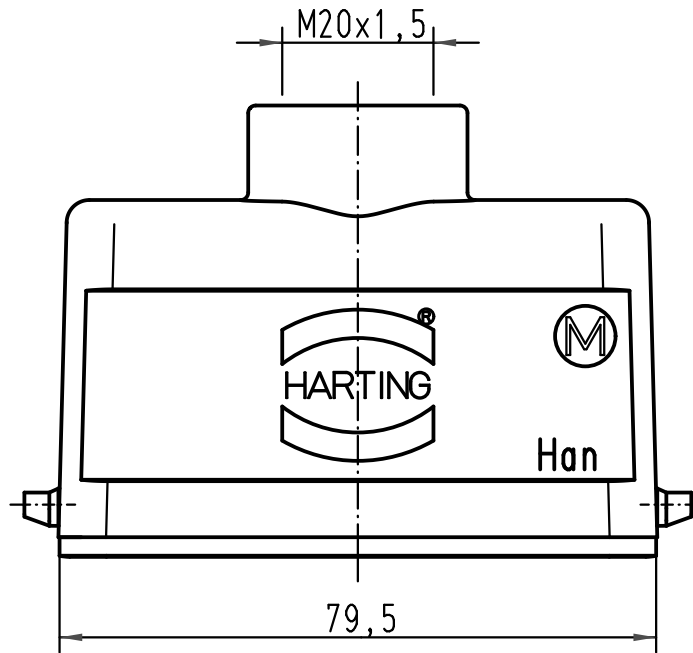

A

 All Dimensions in mm Original Size DIN A 4		Techn. Character.			Nicht tolerierte Maße/Free size tolerances	
			Dat.	Name	Maßstab/Scale 1:1	Han 16A-gg-M20 Tüllengehäuse/ hood
			Detail.	16.11.00 ROH.		
			Insp.	KR		
			Stand.			
413260	09.10.07	Ste	HARTING Electric GmbH & Co. KG			TB 19 20 016 1440
28834			D-32339 Espelkamp			
Mod.	Dat.	Name				Blatt/page
			Sub.			