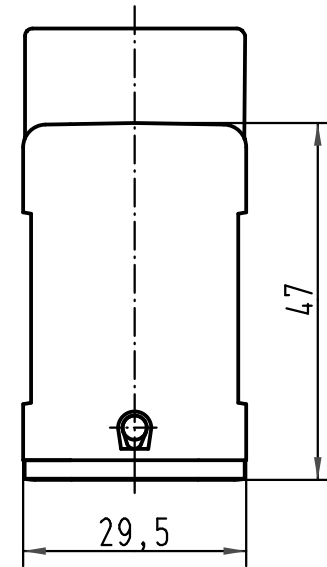

5

4

3

2

1

D

C

B

A

 All Dimensions in mm Original Size DIN A 4		Techn. Character.			Nicht tolerierte Maße/Free size tolerances	
			Dat.	Name	Maßstab/Scale 1:1	Han 16A-gg-M20 Tüllengehäuse/ hood
			Detail.	16.11.00 ROH.		
			Insp.	KR		
			Stand.			
413260	09.10.07	Ste	HARTING Electric GmbH & Co. KG			TB 19 20 016 1440
28834			D-32339 Espelkamp			
Mod.	Dat.	Name				Blatt/page
			Sub.			