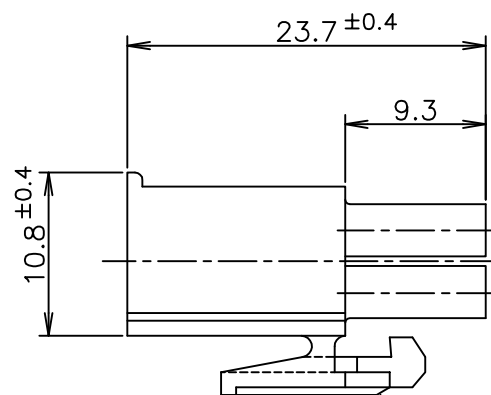

P	LTR	DESCRIPTION	DATE	DWN	APVD
	D2	REVISED PER ECR-16-010553	03AUG2017	BW	SG

黒 (BLACK)	1-172165-9
青 (BLUE)	1-172165-6
緑 (GREEN)	1-172165-5
赤 (RED)	1-172165-2
自然色 (NATURAL)	172165-1
色 (COLOR)	型番 (P/N)

- 1 使用端子型番は 170359, 170360, 170361, 170362
- 2 嵌合相手ハウジング型番は 172157

- 1 APPLICABLE CONT P/N: 170359, 170360, 170361, 170362
- 2 MATING HSG P/N: 172157

THIS DRAWING IS A CONTROLLED DOCUMENT.

DIMENSIONS: 単位: 耗 mm

TOLERANCES UNLESS OTHERWISE SPECIFIED: 一般公差

0-PLC	±	±0.3
1-PLC	±	
2-PLC	±	
3-PLC	±	
4-PLC	±	
ANGLES ±		

PRODUCT SPEC 製品規格 108-5138

APPLICATION SPEC 取付適用規格

WEIGHT

mm²

mm ϕ

NAME 名称 2 POS MINI UNIVERSAL MATE-N-LOK CONN.

PLUG HOUSING UL94V-0

2極ミニユニバーサルメイトンロック プラグハウジング UL94V-0

SIZE A3 CAGE CODE 00779 DRAWING NO 番号 C=172165

RESTRICTED TO

CUSTOMER DRAWING

SCALE 尺度 2:1

SHEET 1 OF 1

REV D2

Mouser Electronics

Authorized Distributor