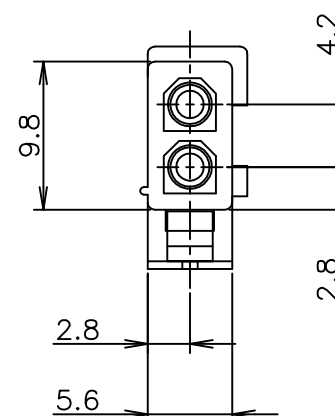

P	LTR	DESCRIPTION	DATE	DWN	APVD
	D2	REVISED PER ECR-16-010553	03AUG2017	BW	SG

黒 (BLACK)	1-172165-9
青 (BLUE)	1-172165-6
緑 (GREEN)	1-172165-5
赤 (RED)	1-172165-2
自然色 (NATURAL)	172165-1
色 (COLOR)	型番 (P/N)

- 1 使用端子型番は 170359, 170360, 170361, 170362
- 2 嵌合相手ハウジング型番は 172157

- 1 APPLICABLE CONT P/N: 170359, 170360, 170361, 170362
- 2 MATING HSG P/N: 172157

THIS DRAWING IS A CONTROLLED DOCUMENT.

DIMENSIONS: 単位: 耗 mm

TOLERANCES UNLESS OTHERWISE SPECIFIED: 一般公差

0-PLC	±	±0.3
1-PLC	±	
2-PLC	±	
3-PLC	±	
4-PLC	±	
ANGLES ±		

MATERIAL 材料
66 NYLON UL94V-0
66ナイロン UL94V-0

FINISH 仕上

INSTRUCTION SHEET 取扱説明書 IS-105J

WIRE RANGE 挿合電線断面積

INSULATION DIA 被覆外径

DWN N.YAMASAKI 08JUN1998

CHK M.SHINDO 15JUN1998

APVD M.SHINDO 15JUN1998

PRODUCT SPEC 製品規格 108-5138

APPLICATION SPEC 取付適用規格

WEIGHT

mm²

mm ϕ

NAME 名称 2 POS MINI UNIVERSAL MATE-N-LOK CONN.

PLUG HOUSING UL94V-0

2極ミニユニバーサルメイトンロック プラグハウジング UL94V-0

SIZE A3 CAGE CODE 00779 DRAWING NO 番号 C=172165

RESTRICTED TO

CUSTOMER DRAWING

SCALE 尺度 2:1

SHEET 1 OF 1

REV D2