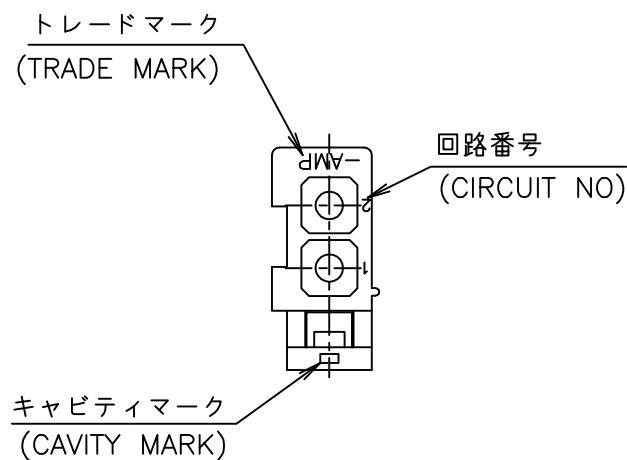

P	LTR	DESCRIPTION	DATE	DWN	APVD
	D2	REVISED PER ECR-16-010553	03AUG2017	BW	SG

黒 (BLACK)	1-172165-9
青 (BLUE)	1-172165-6
緑 (GREEN)	1-172165-5
赤 (RED)	1-172165-2
自然色 (NATURAL)	172165-1
色 (COLOR)	型番 (P/N)

- 1 使用端子型番は 170359, 170360, 170361, 170362
- 2 嵌合相手ハウジング型番は 172157

- 1 APPLICABLE CONT P/N: 170359, 170360, 170361, 170362
- 2 MATING HSG P/N: 172157

THIS DRAWING IS A CONTROLLED DOCUMENT.

DIMENSIONS: 単位: 耗 mm

TOLERANCES UNLESS OTHERWISE SPECIFIED: 一般公差

0-PLC	±	±0.3
1-PLC	±	
2-PLC	±	
3-PLC	±	
4-PLC	±	
ANGLES ±		

PRODUCT SPEC 製品規格 108-5138

APPLICATION SPEC 取付適用規格

WEIGHT

mm²

mm ϕ

NAME 名称 2 POS MINI UNIVERSAL MATE-N-LOK CONN.

PLUG HOUSING UL94V-0

2極ミニユニバーサルメイトンロック プラグハウジング UL94V-0

SIZE A3 CAGE CODE 00779 DRAWING NO 番号 C=172165

RESTRICTED TO

CUSTOMER DRAWING

SCALE 尺度 2:1

SHEET 1 OF 1

REV D2

Mouser Electronics

Authorized Distributor