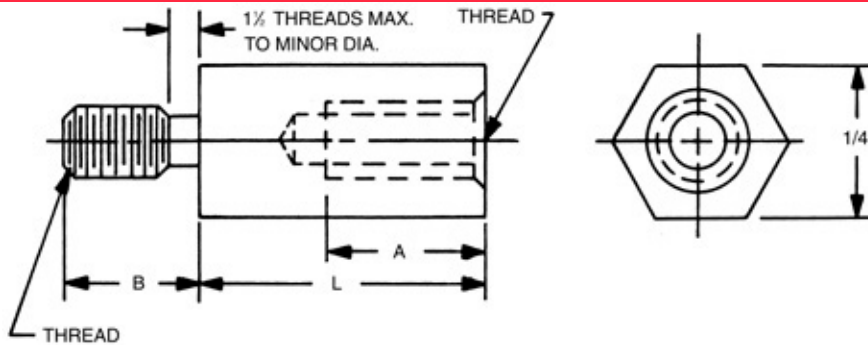

# 1/4 HEX MALE-FEMALE STANDOFFS

RAF

Order Code:

(code is blank)

<<<

>>>

Contents

Finishes:

select a finish

Quote

[\[How to create part numbers\]](#)

[\[Material Specifications\]](#)

SELECT	PART NO.	LENGTH
<input type="radio"/>	4530A	7/32
<input type="radio"/>	4530	1/4
<input type="radio"/>	4530T	9/32
<input type="radio"/>	4531	5/16
<input type="radio"/>	4531T	11/32
<input type="radio"/>	4532	3/8
<input type="radio"/>	4532T	13/32
<input type="radio"/>	4533	7/16
<input type="radio"/>	4533T	15/32
<input type="radio"/>	4534	1/2
<input type="radio"/>	4534T	17/32
<input type="radio"/>	4535	9/16
<input type="radio"/>	4535T	19/32
<input type="radio"/>	4536	5/8
<input type="radio"/>	4536T	21/32
<input type="radio"/>	4537	11/16
<input type="radio"/>	4537T	23/32
<input type="radio"/>	4538	3/4
<input type="radio"/>	4538T	25/32
<input type="radio"/>	4539	13/16
<input type="radio"/>	4539T	27/32
<input type="radio"/>	4540	7/8
<input type="radio"/>	4540T	29/32