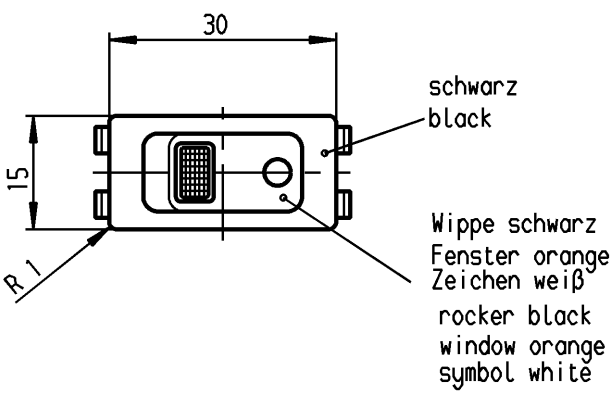

155..
16(4)/250 ~
10(4)/250 ~ 5E4 T100/55
5/100A 250V ~
05
16A 250V AC
2 HP
R145

Ausschalter 2-polig
Glimmlampe mit R_V fuer 230 V ~
Fuer Gerate der Klasse II geeignet

DPST
neon lamp with R_V for 230V AC
suitable for appliances of class II

Schutzvermerk
nach DIN 34 beachten
COPYRIGHT RESERVED

Für Form und Logo FOR SHAPE AND LOC.	Für Winkel FOR ANGLE ± 2°	Allgemeintoleranzen UNTOLERANCED DIMENSIONS				Pause COPY	Blatt SHEET 01		Typ K	Zeichn./DRAWING NO. 1555.3104	Index
		PROJECTION	Abmasse und Nennmassbereiche Angaben in mm	Laengen LENGTH	Radien RADI		Original DIN A4	Maßstab SCALE 1:1			
ALL DIMENSIONS ARE IN MILLIMETRES		0-6 ± 0.2		± 0.2		0 10 20 30 mm		Gerateschalter Appliance Switch			
		>6-15 ± 0.4		±							
		>15-30 ± 0.4		±				CAD Medusa Z			
		>30-70 ±		±							
		>70-120 ±		±				gez./DRAWN BY 03.05.88 ZF gepr./CHECKED BY Lr			
		>120-200 ±		±							
								Ersatz für/REPLACEMENT OF			
Ausg. ISSUE	Anderung REVISION	gez. DRAWN BY	Ausg. ISSUE	Anderung REVISION	gez. DRAWN BY	 Marquardt, D-78604 Riethem-Weilheim					
c	35129	27.02.03 wj	g								
b	23635	08.11.95 RS	f								
a	21323	22.04.92 Mut	e								
			d	69572	14.10.10 hhe