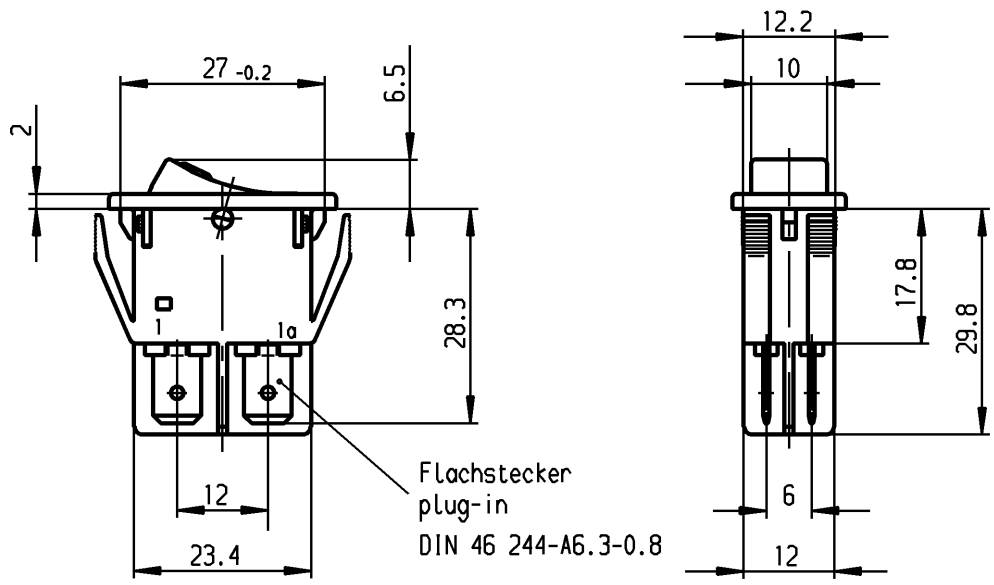

1	2	3	4
Empfohlener Ausschnitt fuer Rastbefestigung (Grat gegenueber Bestueckungsseite)	Wanddicke wall thickness	Ausschnittlaenge length of cut-out	Ausschnittbreite width of cut-out
recommended cut-out for snap-in fixing (edge opposite to snap-in direction)	0.8 to / bis 5.0	27.2 ±0.1	12.2 ±0.2

VERTRAULICH-CONFIDENTIAL
Alle Rechte bei Marquardt, auch fuer den Fall von Schutzrechtsmeldungen. Jede Verfuegungsbefugnis, wie Kopier- und Weitergaberecht, bei uns.
This document is the exclusive property of Marquardt. Without our consent, it may not be reproduced or given to third parties.

**Aufschrift
Marking**