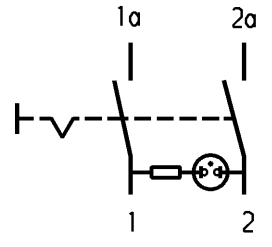

1	2	3	4
Empfohlener Ausschnitt fuer Rastbefestigung (Grat gegenueber Bestueckungsseite)	Wanddicke wall thickness	Ausschnittlaenge length of cut-out	Ausschnittbreite width of cut-out
recommended cut-out for snap-in fixing ( edge opposite to snap-in direction )	0.8 to / bis 5.0	27.2 ±0.1	12.2 ±0.2

**Aufschrift  
Marking**

155..  
 16(4)/250 ~  
 10(4)/250 ~ 5E4 T100/55  
 5/100A 250V ~  
 05  
 16A 250V AC  
 2 HP  
 R145

Ausschalter 2-polig  
 Glimmlampe mit R<sub>V</sub> fuer 230 V ~  
 Fuer Gerate der Klasse II geeignet

DPST  
 neon lamp with R<sub>V</sub> for 230V AC  
 suitable for appliances of class II

Schutzvermerk  
 nach DIN 34 beachten  
 COPYRIGHT RESERVED

Für Form und Logo FOR SHAPE AND LOC.	Für Winkel FOR ANGLE ± 2°	Allgemeintoleranzen UNTOLERANCED DIMENSIONS				Pause COPY	Blatt SHEET 01		Typ K	Zeichn./DRAWING NO. 1555.3104	Index
		PROJECTION	Abmasse und Nennmassbereiche Angaben in mm	Laengen LENGTH	Radien RADI		Original DIN A4	Maßstab SCALE 1:1			
ALL DIMENSIONS ARE IN MILLIMETRES		0-6 ± 0.2		± 0.2		0 10 20 30 mm		Gerateschalter Appliance Switch			
		>6-15 ± 0.4		±							
		>15-30 ± 0.4		±				CAD Medusa Z			
		>30-70 ±		±							
		>70-120 ±		±				gez./DRAWN BY 03.05.88 ZF gepr./CHECKED BY Lr			
		>120-200 ±		±							
								Ersatz für/REPLACEMENT OF			
Ausg. ISSUE	Anderung REVISION	gez. DRAWN BY	Ausg. ISSUE	Anderung REVISION	gez. DRAWN BY	 Marquardt, D-78604 Riethem-Weilheim					
c	35129	27.02.03 wj	g								
b	23635	08.11.95 RS	f								
a	21323	22.04.92 Mut	e								
			d	69572	14.10.10 hhe						