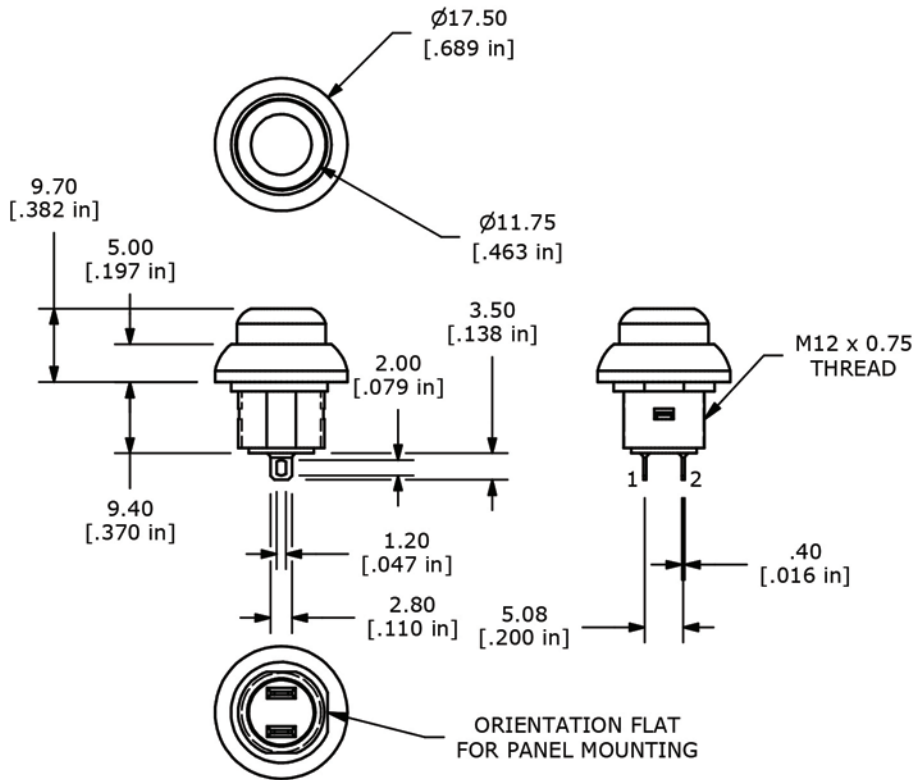

## RP8101 NO LED B2 BUSHING