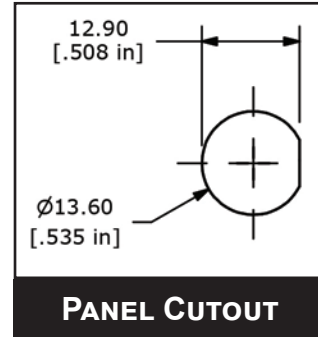

## RP8101 NO LED B2 BUSHING