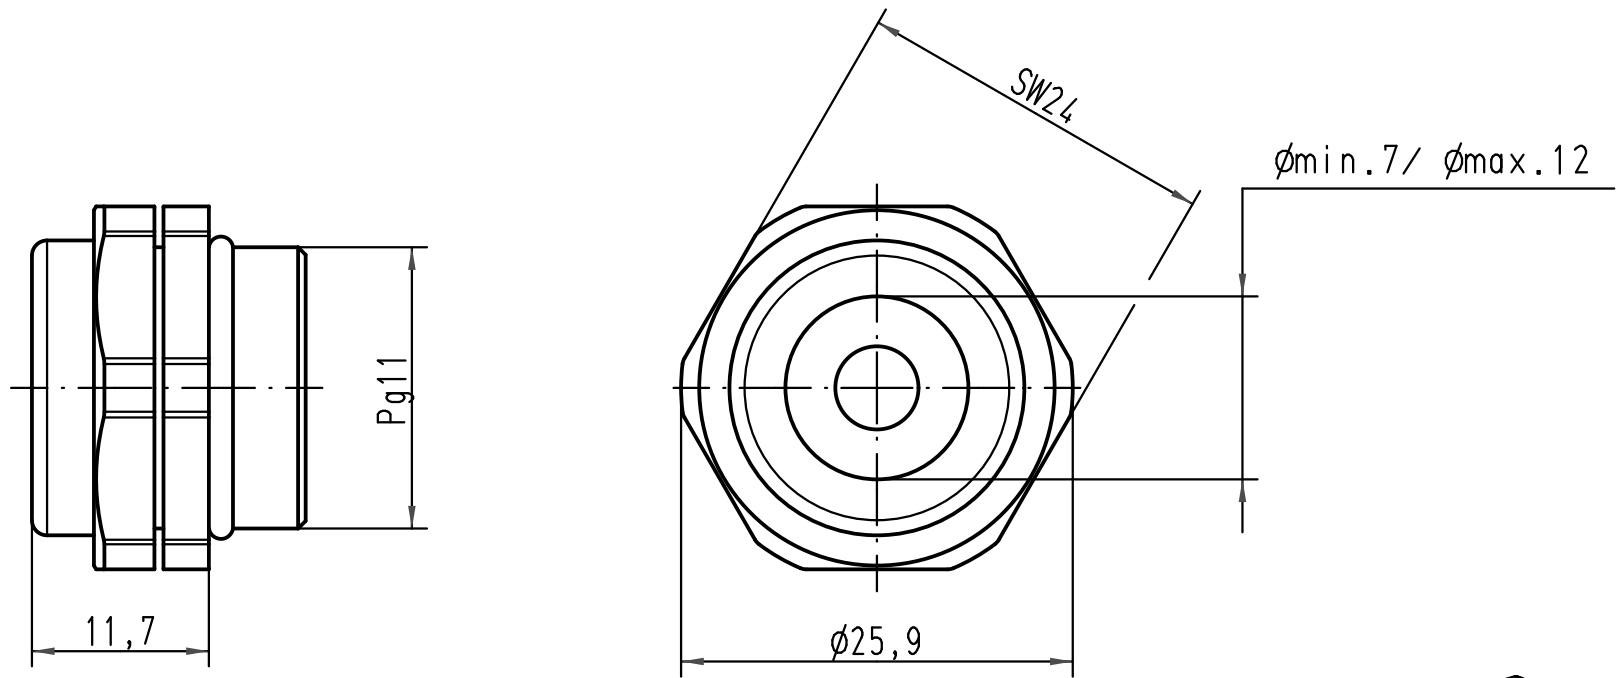

1 2 3 4 5 6

A

B

C

D

All Dimensions in mm Original Size DIN A 4		Techn. Character.			Nicht tolerierte Maße/ Free size tolerances	
			Dat.	Name	Maßstab/ Scale 2:1	Verschraubung Kunststoff schwarz
			Detail.	17.11.08 Rull		
			Insp.	Sch		
			Stand.			
A			HARTING Electric GmbH & Co. KG			TB 09 00 000 5182
Mod.	Dat.	Name	D-32339 Espelkamp			