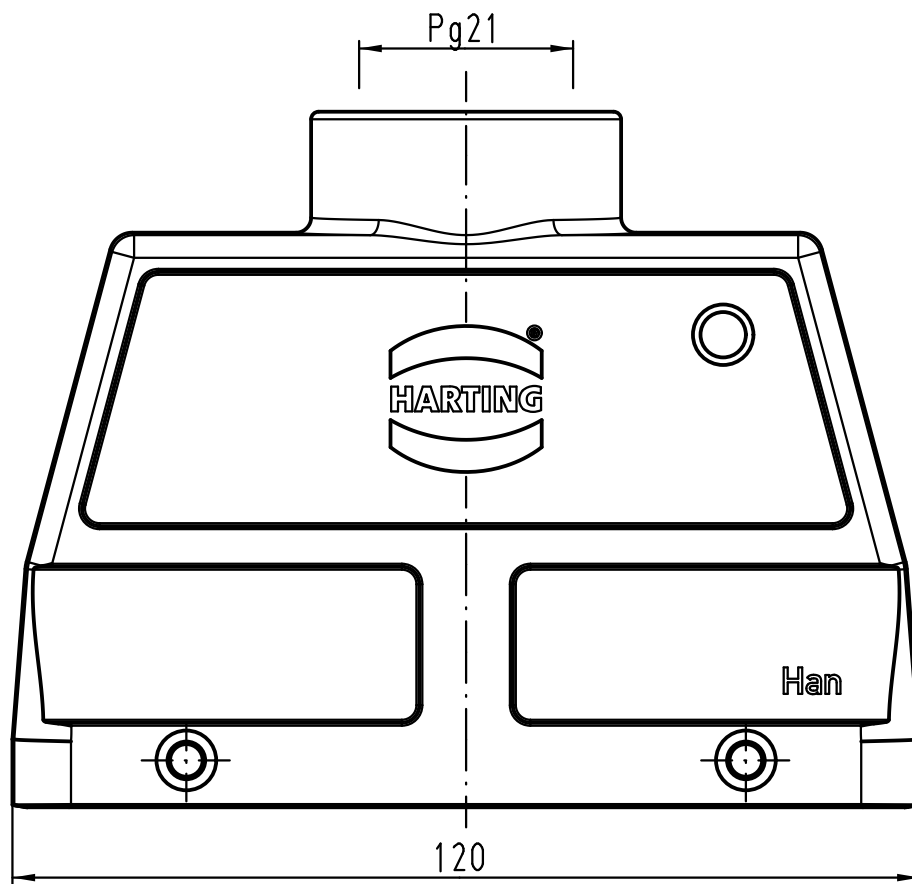

1 2 3 4 5 6

A

B

C

D

All Dimensions in mm Original Size DIN A 4			Techn. Character.			Nicht tolerierte Maße! Free size tolerances		
				Dat.	Name	Maßstab/Scale 1:1	Han 24B-gg-21 Gehäuse/hood	
			Detail.	11.04.11	Ho			
			Insp.		Be			
			Stand.					
A			HARTING Electric GmbH & Co. KG				TB 09 30 024 0420	
Mod.	Dat.	Name	D-32339 Espelkamp					
							Blatt/page	