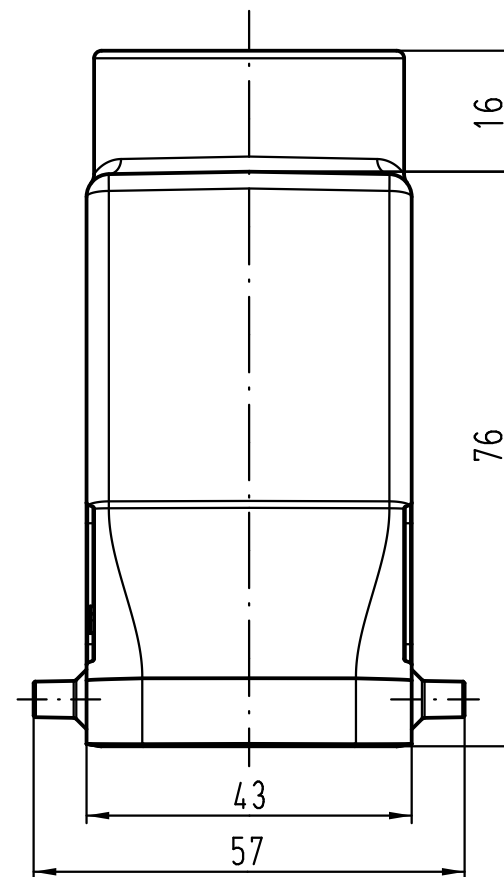

1 2 3 4 5 6

A

B

C

D

All Dimensions in mm Original Size DIN A 4			Techn. Character.			Nicht tolerierte Maße! Free size tolerances		
				Dat.	Name	Maßstab/Scale 1:1	Han 24B-gg-21 Gehäuse/hood	
			Detail.	11.04.11	Ho			
			Insp.		Be			
			Stand.					
A			HARTING Electric GmbH & Co. KG				TB 09 30 024 0420	
Mod.	Dat.	Name	D-32339 Espelkamp					
							Blatt/page	