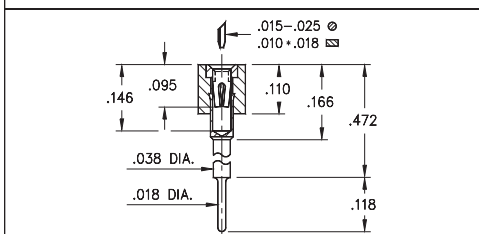

## SERIES 316 • .100" GRID ELEVATED • SINGLE ROW STRIPS

**FIG. 1**

**FIG. 2**

**FIG. 3**

**FIG. 4**

**FIG. 5**

- Elevated socket strips are available in 5 different heights:

316...006 uses pin # 0153-1  
 316...003 uses pin # 0153-2  
 316...007 uses pin # 0153-3  
 316...008 uses pin # 0153-4  
 316...001 uses pin # 0153-5  
 See page 167 for details

### ORDERING INFORMATION

<b>FIG. 1</b>	<b>Series 316...006</b> Standoff Height = .236
	316-XX-1 -41-006000 Specify number of pins 01-64
<b>FIG. 2</b>	<b>Series 316...003</b> Standoff Height = .315
	316-XX-1 -41-003000 Specify number of pins 01-64
<b>FIG. 3</b>	<b>Series 316...007</b> Standoff Height = .402
	316-XX-1 -41-007000 Specify number of pins 01-64
<b>FIG. 4</b>	<b>Series 316...008</b> Standoff Height = .472
	316-XX-1 -41-008000 Specify number of pins 01-64
<b>FIG. 5</b>	<b>Series 316...001</b> Standoff Height = .594
	316-XX-1 -41-001000 Specify number of pins 01-64

XX=Plating Code  
See Below

For Electrical, Mechanical & Environmental Data, See page 264

SPECIFY PLATING CODE XX=	91	93	41	43	47
Sleeve (Pin)	200 μ"Sn/Pb	200 μ"Sn/Pb	200 μ"Sn	200 μ"Sn	200 μ"Sn
Contact (Clip)	10 μ" Au	30 μ" Au	10 μ" Au	30 μ" Au	Au Flash