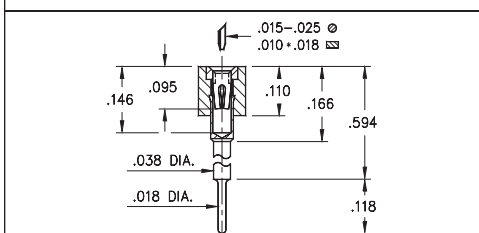

## SERIES 316 • .100" GRID ELEVATED • SINGLE ROW STRIPS

**FIG. 1**

**FIG. 2**

**FIG. 3**

**FIG. 4**

**FIG. 5**

- Elevated socket strips are available in 5 different heights:

316...006 uses pin # 0153-1  
 316...003 uses pin # 0153-2  
 316...007 uses pin # 0153-3  
 316...008 uses pin # 0153-4  
 316...001 uses pin # 0153-5  
 See page 167 for details

### ORDERING INFORMATION

<b>FIG. 1</b>	<b>Series 316...006</b> Standoff Height = .236
	316-XX-1 -41-006000 Specify number of pins 01-64
<b>FIG. 2</b>	<b>Series 316...003</b> Standoff Height = .315
	316-XX-1 -41-003000 Specify number of pins 01-64
<b>FIG. 3</b>	<b>Series 316...007</b> Standoff Height = .402
	316-XX-1 -41-007000 Specify number of pins 01-64
<b>FIG. 4</b>	<b>Series 316...008</b> Standoff Height = .472
	316-XX-1 -41-008000 Specify number of pins 01-64
<b>FIG. 5</b>	<b>Series 316...001</b> Standoff Height = .594
	316-XX-1 -41-001000 Specify number of pins 01-64

XX=Plating Code  
See Below

For Electrical, Mechanical & Environmental Data, See page 264

SPECIFY PLATING CODE XX=	91	93	41	43	47
Sleeve (Pin)	200 μ"Sn/Pb	200 μ"Sn/Pb	200 μ"Sn	200 μ"Sn	200 μ"Sn
Contact (Clip)	10 μ" Au	30 μ" Au	10 μ" Au	30 μ" Au	Au Flash