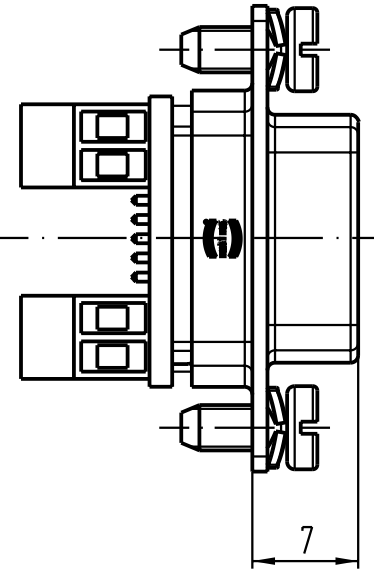

5

4

3

2

1

D

C

B

A

 All Dimensions in mm Original Size DIN A 4		Techn. Character.			Nicht tolerierte Masse/ Free size tolerances	
			Dat.	Name	Maßstab/Scale 2:1	Han D-Sub Modul für Profibus T-Funktion / for Profibus T-function
		Detail.	29.08.03	Ho		
		Insp.		KR		
		Stand.				
410677		HARTING Electric GmbH & Co. KG D-32339 Espelkamp				TB 09 14 009 3151
Mod.	Dat.	Name		Sub.		