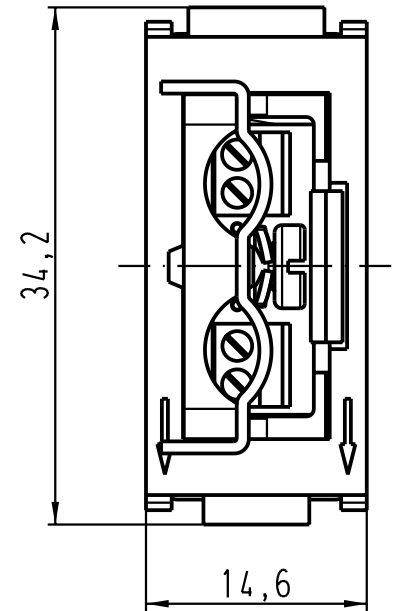

5

4

3

2

1

D

C

B

A

 All Dimensions in mm Original Size DIN A 4		Techn. Character.			Nicht tolerierte Masse/ Free size tolerances	
			Dat.	Name	Maßstab/Scale 2:1	Han D-Sub Modul für Profibus T-Funktion / for Profibus T-function
		Detail.	29.08.03	Ho		
		Insp.		KR		
		Stand.				
410677		HARTING Electric GmbH & Co. KG D-32339 Espelkamp				TB 09 14 009 3151
Mod.	Dat.	Name		Sub.		