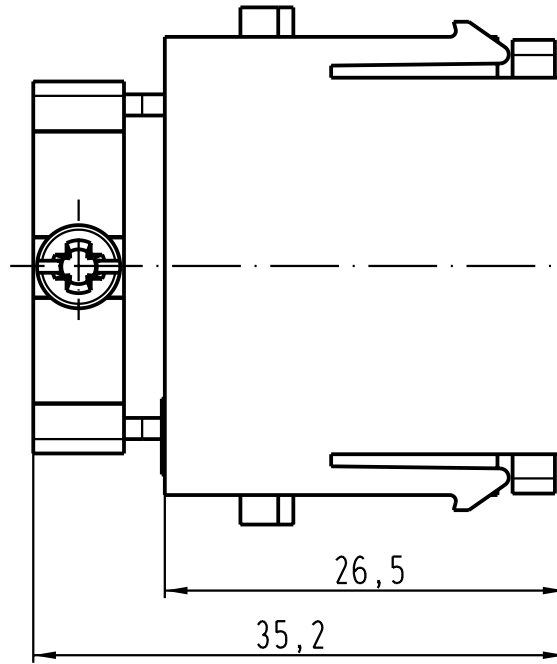

5

4

3

2

1

D

C

B

A

 All Dimensions in mm Original Size DIN A 4		Techn. Character.			Nicht tolerierte Masse/ Free size tolerances	
			Dat.	Name	Maßstab/Scale 2:1	Han D-Sub Modul für Profibus T-Funktion / for Profibus T-function
		Detail.	29.08.03	Ho		
		Insp.		KR		
		Stand.				
410677		HARTING Electric GmbH & Co. KG D-32339 Espelkamp				TB 09 14 009 3151
Mod.	Dat.	Name		Sub.		