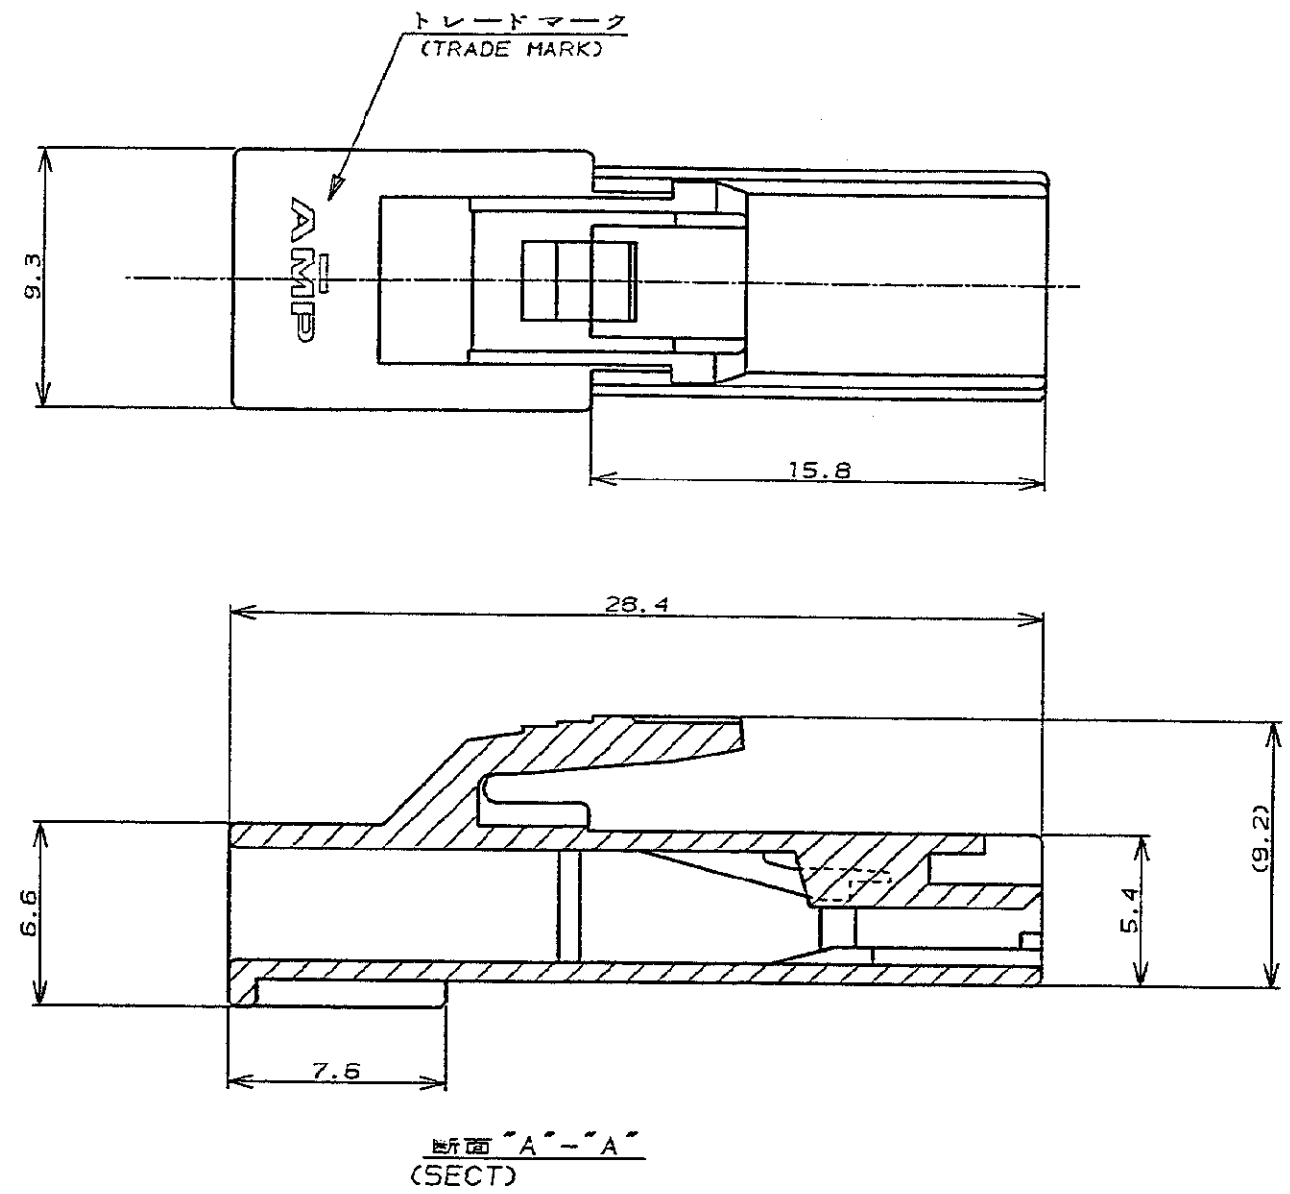

NUMBER

C-179183

METRIC

PRINT DIST
ALL DIMENSIONS IN MM. DO NOT SCALE PRINT

AMP-J010-2C
REV. 3/93

注記;

- 1.適用コンタクト型番
170324-X
170325-X
170326-X
- 2.かん合相手タブハウジング型番
179182-X

NOTES;

- 1. APPLICABLE CONTACT P/N
170324-X
170325-X
170326-X
- 2. MATING TAB HOUSING P/N
179182-X

(RED)	赤	179183-7
(BLACK)	黒	179183-9
(BLUE)	青	179183-6
(NATURAL)	自然色	179183-1
(COLOR)	色	(P/N) 型番

				tyco Electronics		Tyco Electronics AMP K.K. Kawasaki, Japan	
総合電線断面積 (WIRE RANGE)				被覆外径 (INSULATION DIA.)		名称 (NAME)	
mm ² (AWG -)				mmφ		187 シリーズ ポジティブロック リセ ハウジング インナーロック	
B 変更 (REVISED) FJ00-0269-03				T.H.M.S.		187 SERIES POSITIVE LOCK REC HOUSING INNER LOCK	
A 変更 (REVISED) FJ00-0848-93				Y.K.		一般公差 (GENERAL TOLERANCE)	
O 作成 (RELEASED) FJ00-0848-93				Y.K.		10mm以下: ±0.2 10mm以上 30mm以下: ±0.25 30mm以上 100mm以下: ±0.3 角 度: ±3°	
LTR 変更 (REVISION RECORD)				DR		LOC	
				CHK		B J	
				DATE		番号 (No.)	
				CHK.		C-179183	
				APP.		尺度 (SCALE)	
				M. SHINDO		REV.	
						B	
						SHEET	
						1 OF 1	