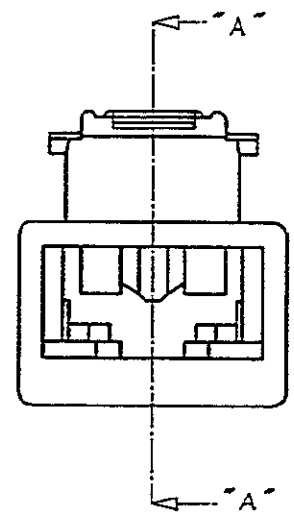

NUMBER

C-179183

METRIC

PRINT DIST
ALL DIMENSIONS IN MM. DO NOT SCALE PRINT

AMP-J010-2C
REV. 3/93

注記;

- 1.適用コンタクト型番
170324-X
170325-X
170326-X
- 2.かん合相手タブハウジング型番
179182-X

NOTES;

- 1. APPLICABLE CONTACT P/N
170324-X
170325-X
170326-X
- 2. MATING TAB HOUSING P/N
179182-X

(RED)	赤	179183-7
(BLACK)	黒	179183-9
(BLUE)	青	179183-6
(NATURAL)	自然色	179183-1
(COLOR)	色	(P/N) 型番

				tyco Electronics		Tyco Electronics AMP K.K. Kawasaki, Japan	
総合電線断面積 (WIRE RANGE)				被覆外径 (INSULATION DIA.)		名称 (NAME)	
mm ² (AWG -)				mmφ		187 シリーズ ポジティブロック リセ ハウジング インナーロック	
B 変更 (REVISED) FJ00-0269-03				T.H.M.S.		187 SERIES POSITIVE LOCK REC HOUSING INNER LOCK	
A 変更 (REVISED) FJ00-0848-93				Y.K.		一般公差 (GENERAL TOLERANCE)	
O 作成 (RELEASED) FJ00-0848-93				Y.K.		10mm以下: ±0.2 10mm以上 30mm以下: ±0.25 30mm以上 100mm以下: ±0.3 角 度: ±3°	
LTR 変更 (REVISION RECORD)				DR		LOC	
				CHK		B J	
				DATE		番号 (No.)	
				CHK.		C-179183	
				APP.		尺度 (SCALE)	
				M. SHINDO		REV.	
						B	
						SHEET	
						1 OF 1	