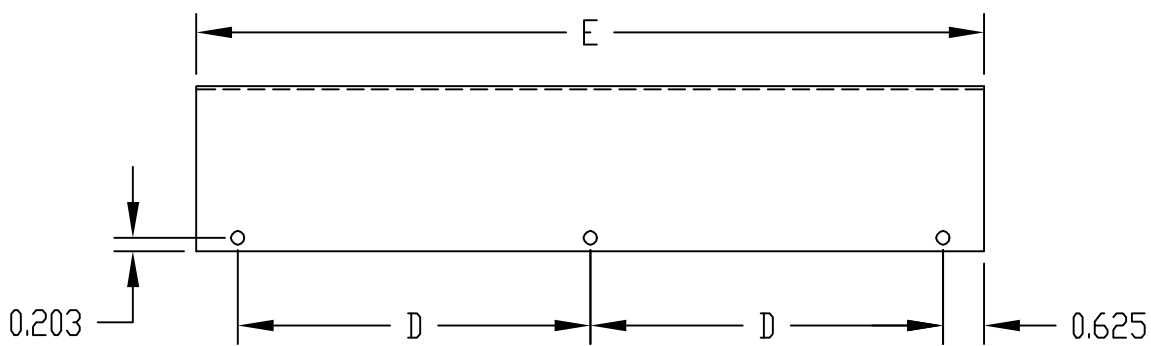

PART NAME

CONVERTA BOX

PART No.

CU-341-A TO CU-712-A

MATERIAL:

BASE & COVER _____ 0.050 THICK ALUMINUM

FINISH:

BASE & COVER _____ NATURAL

COVER ATTACHED WITH #6 SHEET METAL SCREWS.

COVER

BASE

PART No.	A	B	C	D	E	F	G	H
CU-341-A	4.000	1.500	3.000	—	3.938	1.500	3.000	—
CU-452-A	5.000	2.000	4.000	—	4.938	2.000	4.000	—
CU-482-A	8.000	2.000	4.000	—	7.938	2.000	4.000	—
CU-592-A	9.500	2.500	5.000	—	9.438	2.500	5.000	3.500
CU-622-A	12.000	2.500	6.000	5.344	11.938	2.500	6.000	4.000
CU-712-A	15.000	2.500	7.000	6.844	14.938	2.500	7.000	4.500