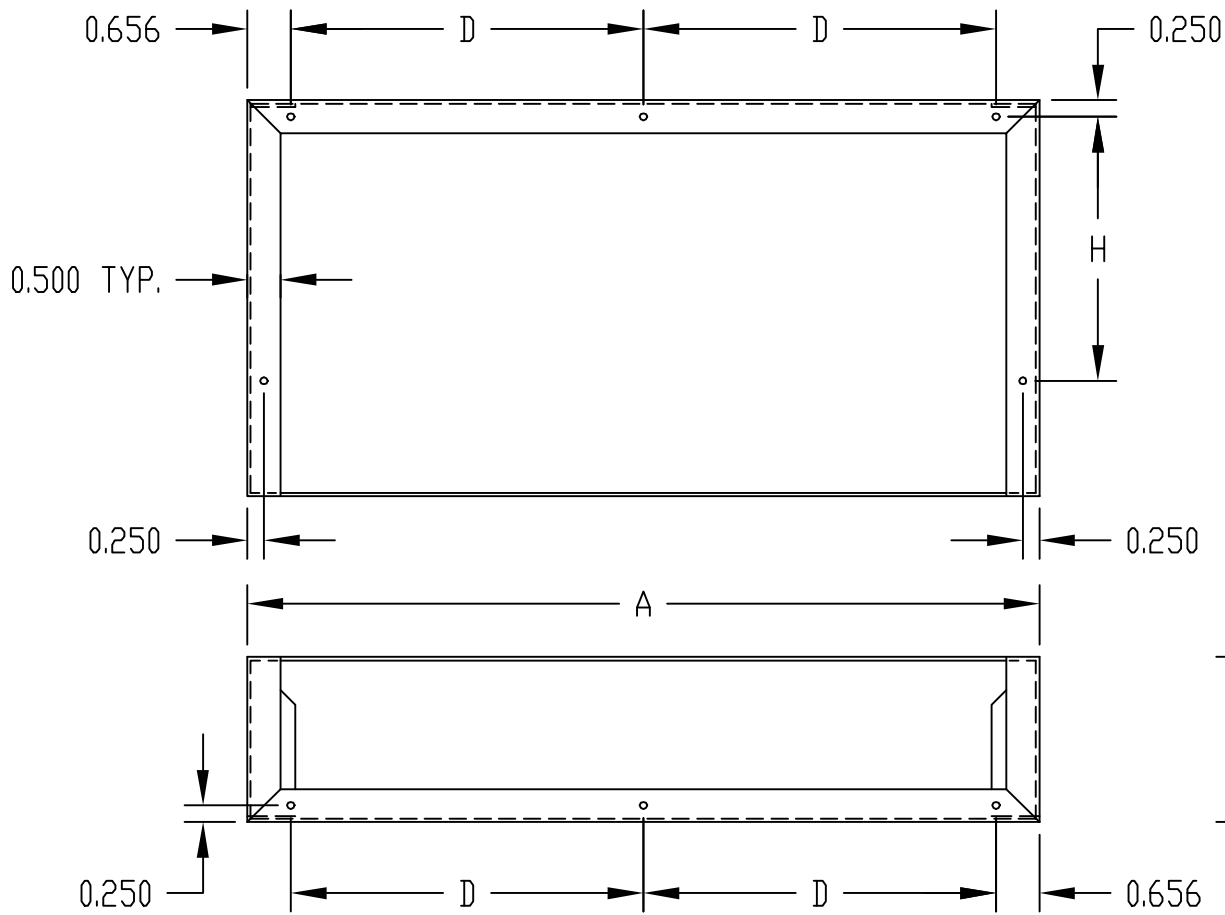

PART NAME

CONVERTA BOX

PART No.

CU-341-A TO CU-712-A

MATERIAL:

BASE & COVER _____ 0.050 THICK ALUMINUM

FINISH:

BASE & COVER _____ NATURAL

COVER ATTACHED WITH #6 SHEET METAL SCREWS.

COVER

BASE

PART No.	A	B	C	D	E	F	G	H
CU-341-A	4.000	1.500	3.000	—	3.938	1.500	3.000	—
CU-452-A	5.000	2.000	4.000	—	4.938	2.000	4.000	—
CU-482-A	8.000	2.000	4.000	—	7.938	2.000	4.000	—
CU-592-A	9.500	2.500	5.000	—	9.438	2.500	5.000	3.500
CU-622-A	12.000	2.500	6.000	5.344	11.938	2.500	6.000	4.000
CU-712-A	15.000	2.500	7.000	6.844	14.938	2.500	7.000	4.500