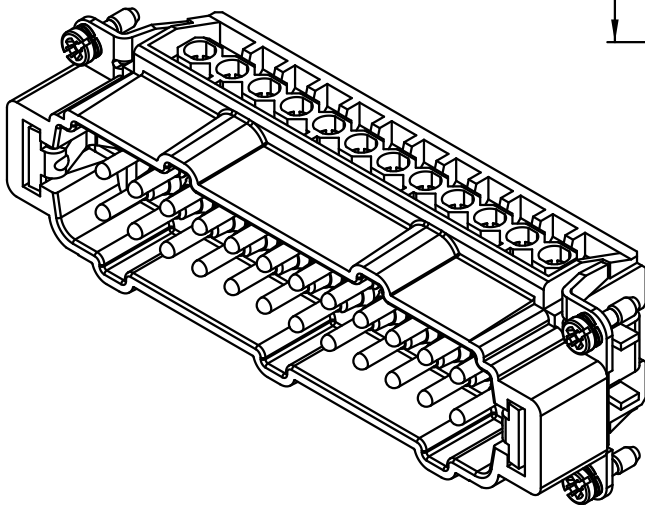

Montageausschnitt
panel cut out

	All Dimensions in mm Original Size DIN A 4			Techn. Character.		Nicht tolerierte Maß/Free size tolerances		
				Dat.	Name	Maßstab/Scale		
				Detail.	02.09.11	Spr	Han 24E-M-s Stifteinsatz (25-48) male insert	
				Insp.		Tie		
				Stand.				
A				HARTING Electric GmbH & Co. KG D-32339 Espelkamp				TB 09 33 024 2611
Mod.	Dat.	Name			Sub. TB 09 33 024 2611 v. 03.09.99			
							Blatt/ page	