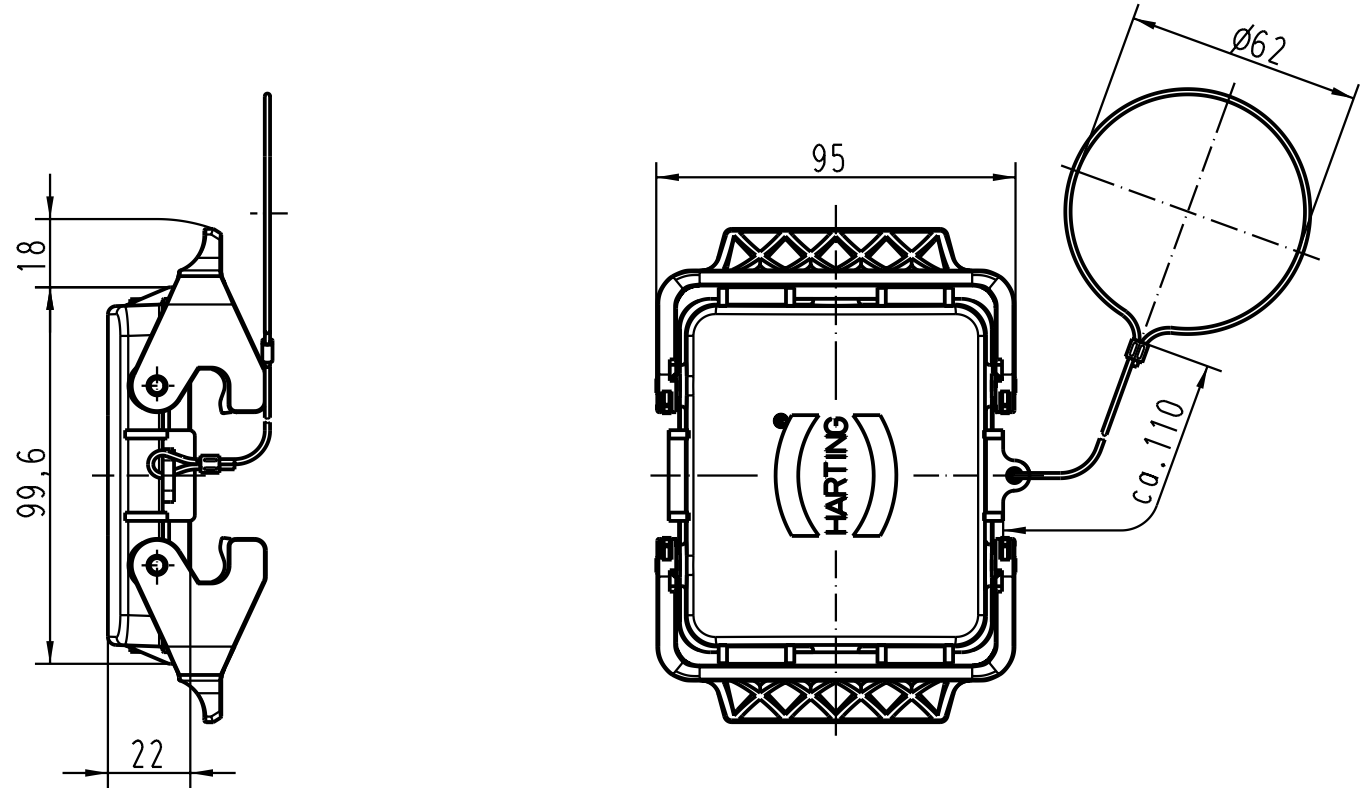

A

 All Dimensions in mm Original Size DIN A 4		Techn. Character.			Nicht tolerierte Masse! Free size tolerances	
			Dat.	Name	Massstab/Scale  1:2	Han 32B-AK-QB-D-T42 Metallabdeckkappe/metal cover
			Detail.	25.05.00 Gö		
			Insp.	KR		
			Stand.			
30114	01.10.01	ROH.	HARTING Electric GmbH & Co. KG			TB 09 30 032 5420
27864			D-32339 Espelkamp			
Mod.	Dat.	Name				
Sub.						Blatt/ page