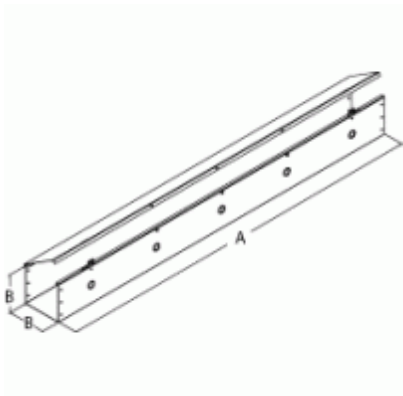

## Type 1 Lay In Hinge Cover Wireway CWST Series

A=12"	A=24"	A=36"	A=48"	A=60"	A=72"	A=96"	A=120"	Size
CWST212	CWST224	CWST236	CWST248	CWST260	CWST272	CWST296	CWST2120	2.5 x 2.5
CWST412	CWST424	CWST436	CWST448	CWST460	CWST472	CWST496	CWST4120	4 x 4
CWST612	CWST624	CWST636	CWST648	CWST660	CWST672	CWST696	CWST6120	6 x 6
CWST812	CWST824	CWST836	CWST848	CWST860	CWST872	CWST896	CWST8120	8 x 8