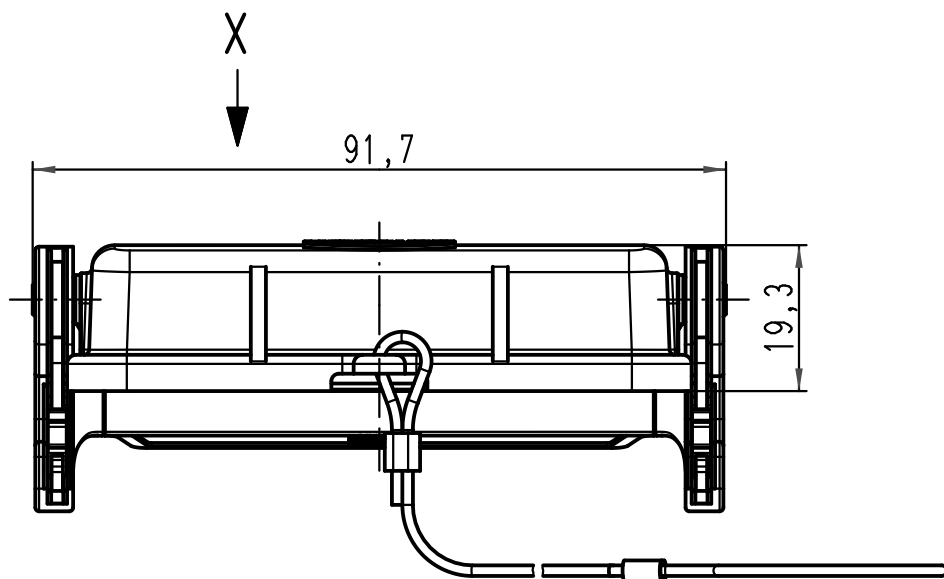

1 2 3 4 5 6

A

B

C

D

All Dimensions in mm Original Size DIN A 4		Techn. Character.			Nicht tolerierte Maße/ Free size tolerances	
			Dat.	Name	Maßstab/ Scale 1:1	Han 16A-AK-LB Abdeckkappe cover
			Detail.	21.05.10 Ho		
			Insp.	Sch		
			Stand.			
A			HARTING Electric GmbH & Co. KG			TB 09 20 016 5423
Mod.	Dat.	Name	D-32339 Espelkamp			
					Sub. TB 09 20 016 5423 v. 06.11.06	
						Blatt/ page