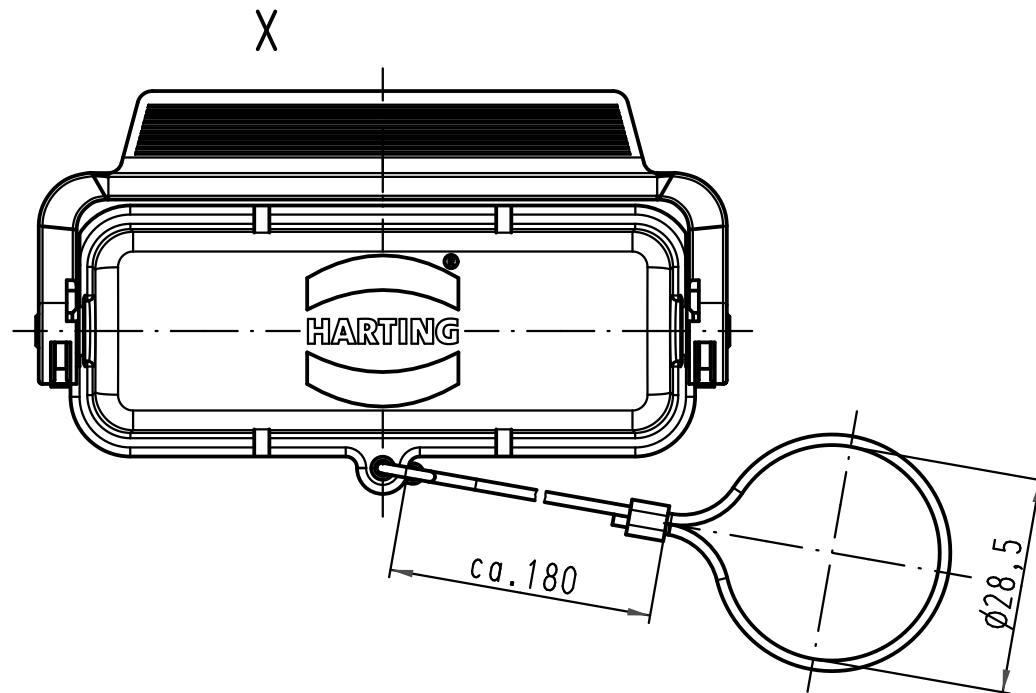

1 2 3 4 5 6

A

B

C

D

All Dimensions in mm Original Size DIN A 4		Techn. Character.			Nicht tolerierte Maße/ Free size tolerances	
			Dat.	Name	Maßstab/ Scale 1:1	Han 16A-AK-LB Abdeckkappe cover
			Detail.	21.05.10 Ho		
			Insp.	Sch		
			Stand.			
A			HARTING Electric GmbH & Co. KG			TB 09 20 016 5423
Mod.	Dat.	Name	D-32339 Espelkamp			
					Sub. TB 09 20 016 5423 v. 06.11.06	
						Blatt/ page