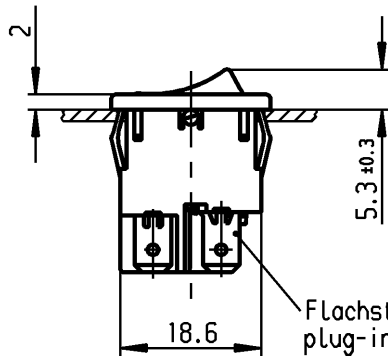

Empfohlener Ausschnitt für Rastbefestigung
(Grat gegenüber Bestückungsseite)
recommended cut-out for snap-in fixing
(edge opposite to snap-in direction)

Wanddicke
wall thickness
0.75 to / bis 1.25
1.25 to / bis 2
2 to / bis 3

Ausschnittlänge
Length of cut-out
19.2 -0.1
19.4 -0.1
19.8 -0.1

Ausschnittbreite
width of cut-out
12.9 +0.1
12.9 +0.1
12.9 +0.1

VERTRAULICH-CONFIDENTIAL

© Alle Rechte bei Marquardt, auch fuer den Fall von Schutzrechtsanmeldungen. Jede Veruegungsbefugnis, wie Kopier- und Weitergaberecht, bei uns.
© This document is the exclusive property of Marquardt. Without our consent, it may not be reproduced or given to third parties.

schwarz
black

Wippe rot transp.
Zeichen weiß
rocker red transp.
symbol white

Marking
Aufschrift

1855.

4(1)/250~ T85/55

4A 250V AC
1/10 HP
R69

Herstellort/-jahr/-monat nach
code of manufacture
place/year/month acc. to:
DIN EN 60062