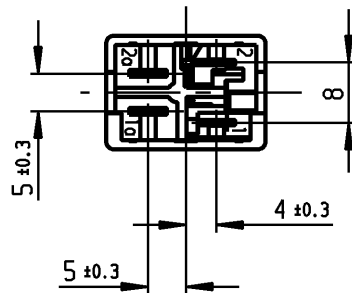

Empfohlener Ausschnitt für Rastbefestigung
(Grat gegenüber Bestückungsseite)
recommended cut-out for snap-in fixing
(edge opposite to snap-in direction)

Wanddicke
wall thickness
0.75 to / bis 1.25
1.25 to / bis 2
2 to / bis 3

Ausschnittlänge
Length of cut-out
19.2 -0.1
19.4 -0.1
19.8 -0.1

Ausschnittbreite
width of cut-out
12.9 +0.1
12.9 +0.1
12.9 +0.1

VERTRAULICH-CONFIDENTIAL

© Alle Rechte bei Marquardt, auch fuer den Fall von Schutzrechtsanmeldungen. Jede Veruegungsbefugnis, wie Kopier- und Weitergaberecht, bei uns.
© This document is the exclusive property of Marquardt. Without our consent, it may not be reproduced or given to third parties.

schwarz
black

Wippe rot transp.
Zeichen weiß
rocker red transp.
symbol white

Marking
Aufschrift

1855.

4(1)/250~ T85/55

4A 250V AC
1/10 HP
R69

Herstellort/-jahr/-monat nach
code of manufacture
place/year/month acc. to:
DIN EN 60062