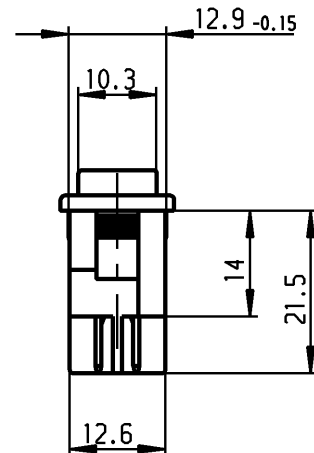

Empfohlener Ausschnitt für Rastbefestigung
(Grat gegenüber Bestückungsseite)
recommended cut-out for snap-in fixing
(edge opposite to snap-in direction)

Wanddicke
wall thickness
0.75 to / bis 1.25
1.25 to / bis 2
2 to / bis 3

Ausschnittlänge
Length of cut-out
19.2 -0.1
19.4 -0.1
19.8 -0.1

Ausschnittbreite
width of cut-out
12.9 +0.1
12.9 +0.1
12.9 +0.1

VERTRAULICH-CONFIDENTIAL

© Alle Rechte bei Marquardt, auch fuer den Fall von Schutzrechtsanmeldungen. Jede Veruegungsbefugnis, wie Kopier- und Weitergaberecht, bei uns.
© This document is the exclusive property of Marquardt. Without our consent, it may not be reproduced or given to third parties.

schwarz
black

Wippe rot transp.
Zeichen weiß
rocker red transp.
symbol white

Marking
Aufschrift

1855.

4(1)/250~ T85/55

4A 250V AC
1/10 HP
R69

Herstellort/-jahr/-monat nach
code of manufacture
place/year/month acc. to:
DIN EN 60062

PROJECTION

Pause COPY

Blatt SHEET

Original DIN

Maßstab SCALE

A4

1:1

Zeichn./DRAWING NO.