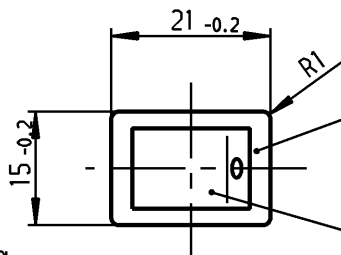

Empfohlener Ausschnitt für Rastbefestigung
(Grat gegenüber Bestückungsseite)
recommended cut-out for snap-in fixing
(edge opposite to snap-in direction)

Wanddicke
wall thickness
0.75 to / bis 1.25
1.25 to / bis 2
2 to / bis 3

Ausschnittlänge
Length of cut-out
19.2 -0.1
19.4 -0.1
19.8 -0.1

Ausschnittbreite
width of cut-out
12.9 +0.1
12.9 +0.1
12.9 +0.1

VERTRAULICH-CONFIDENTIAL

© Alle Rechte bei Marquardt, auch fuer den Fall von Schutzrechtsanmeldungen. Jede Veruegungsbefugnis, wie Kopier- und Weitergaberecht, bei uns.
© This document is the exclusive property of Marquardt. Without our consent, it may not be reproduced or given to third parties.

schwarz
black

Wippe rot transp.
Zeichen weiß
rocker red transp.
symbol white

Marking
Aufschrift

1855.

4(1)/250~ T85/55

4A 250V AC
1/10 HP
R69

Herstellort/-jahr/-monat nach
code of manufacture
place/year/month acc. to:
DIN EN 60062