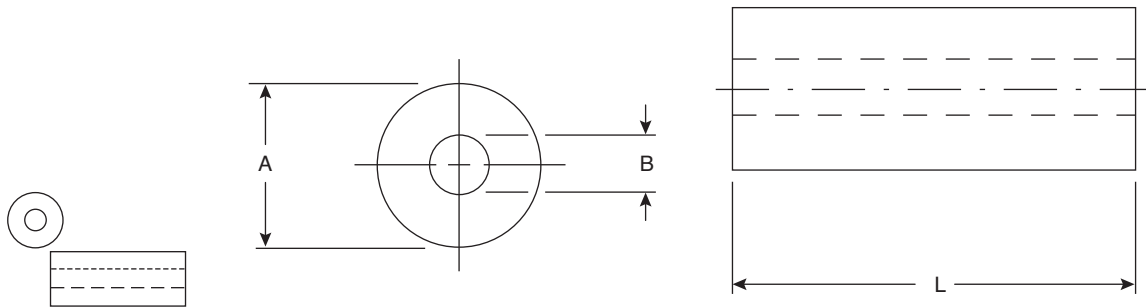

# Standard Nylon Spacers

561-13SP005, 561-13SP037, 561-13SP047,  
561-13SP061, 561-13SP096, 561-13SP097,  
561-13SP213, 561-13SP218, 561-13SP223

**Last Revised: 1/28/10**

**Dimensions: in.**

All standard nylon Spacers can be tapped two thread sizes larger than the screw listed. For example: 13SP005 with a screw size of 2 can be tapped 440 thread.

- Molded in Natural Nylon 6/6
- RoHS Compliant

Item Number	Description	A	B	L	Screw
561-13SP005	SP 5	0.187	0.091	0.250	2.000
561-13SP037	SP 37	0.250	0.140	0.187	6.000
561-13SP047	SP 47	0.250	0.091	0.375	2.000
561-13SP061	SP61	0.250	0.140	0.562	6.000
561-13SP096	SP 96	0.312	0.140	0.187	6.000
561-13SP097	SP 97	0.312	0.171	0.187	8.000
561-13SP213	SP 213	0.500	0.140	0.250	6.000
561-13SP218	SP 218	0.500	0.140	0.312	6.000
561-13SP223	SP 223	0.500	0.140	0.375	6.000