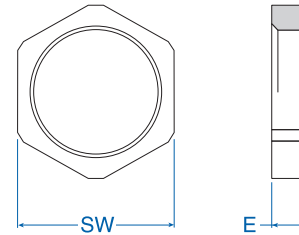

# Locknuts *Polyamide / Stainless Steel*

**Material:**

- Polyamide 6
- 25 % glass fiber reinforced

**Characteristic feature:**

- PG / metric and NPT thread

**Temperature Range**  
-40 to 100°C  
(-40 to 212°F)

Thread	Thickness (E) mm	SW mm	Cat. No. Light grey	Cat. No. Black	Std. Pk.
<b>PG (once according to DIN 46 320)</b>					
PG 7	5	19	7211 881	7211 851	50
PG 9	5	22	7211 882	7211 852	50
PG 11	5	24	7211 883	7211 853	50
PG 13.5	6	27	7211 884	7211 854	50
PG 16	6	30	7211 885	7211 855	50
PG 21	6.5	36	7211 886	7211 856	20
PG 29	7.5	46	7211 887	7211 857	20
PG 36*	8	60	7211 888	7211 858	10
PG 42*	9	65	7211 889	7211 859	5
PG 48*	9.5	70	7211 890	7211 860	5
<b>Metric</b>					
M 12 x 1.5	5	19	7211 979	7211 974	50
M 16 x 1.5	5	22	7211 980	7211 975	50
M 20 x 1.5	5	24	7211 981	7211 976	50
M 25 x 1.5	6	30	7211 982	7211 977	50
M 32 x 1.5	7.5	38	7211 983	7211 978	50
M 40 x 1.5	8	50	7211 984	7211 990	20
M 50 x 1.5*	9	60	7211 985	7211 991	10
M 63 x 1.5*	10	75	7211 986	7211 992	5
<b>NPT</b>					
NPT 3/8"	5	22	7211 485	7211 495	50
NPT 1/2"	6	27	7211 486	7211 496	50
NPT 3/4"	6.5	36	7211 487	7211 497	25
NPT 1"	7	41	7211 488	7211 498	20

\* Not glass fiber reinforced

**Material:**

- Stainless Steel
- 1.4404 / INOX 316L

**Characteristic feature:**

- Metric thread

**Stainless Steel**

Thread	Thickness (E) mm	SW mm	Cat. No.	Std. Pk.
<b>Metric</b>				
M 12 x 1.5	3	15	6010112	50
M 16 x 1.5	3	19	6010116	50
M 20 x 1.5	3.5	24	6010120	50
M 25 x 1.5	3.5	30	6010125	25
M 32 x 1.5	4.5	35	6010132	20
M 40 x 1.5	4.5	45	6010140	10
M 50 x 1.5	5.5	55	6010150	10
M 63 x 1.5	6	70	6010163	5