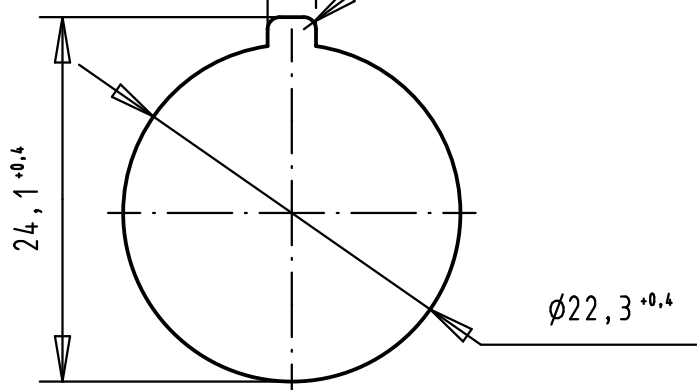

1 2 3 4 5 6

A

B

PANEL CUT DIMENSIONS:

				Dot.	Name	 All Dim. in mm Orig. Size DIN A 4	har-port RJ45 IP20 coupler Cat.6	Maßstab/ Scale 2:1
				Detail.	26/JAN/11 BH			
				Insp.	26/JAN/11 JB			
				Stand.				
36227	15-FEB-11	BH	HARTING EURL			TB 09 45 452 1560	Blatt/ Page 1 / 1	
36224			F-95972 Paris					
Mod.	Dot.	Name						