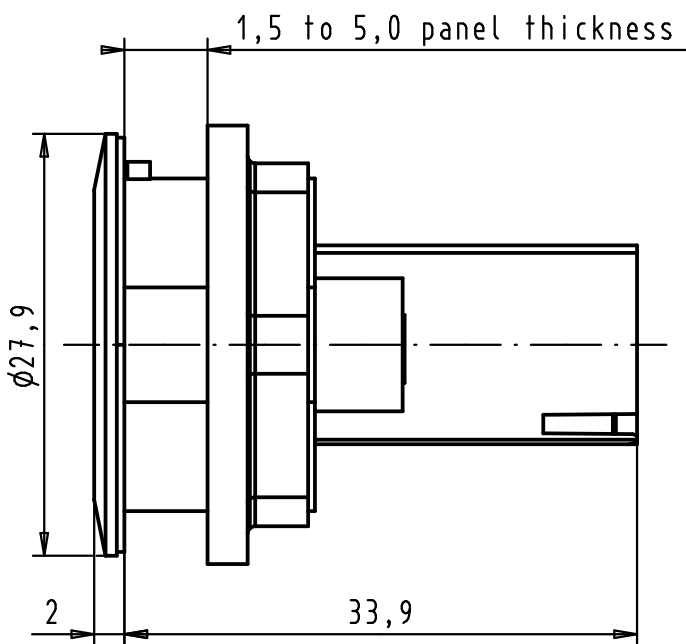

1 2 3 4 5 6

A

B

PANEL CUT DIMENSIONS:

				Dot.	Name	 All Dim. in mm Orig. Size DIN A 4	har-port RJ45 IP20 coupler Cat.6	Maßstab/ Scale 2:1
				Detail.	26/JAN/11 BH			
				Insp.	26/JAN/11 JB			
				Stand.				
36227	15-FEB-11	BH	HARTING EURL			TB 09 45 452 1560	Blatt/ Page 1 / 1	
36224			F-95972 Paris					
Mod.	Dot.	Name						