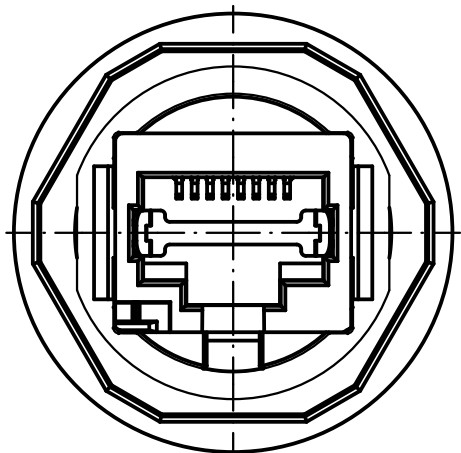

1 2 3 4 5 6

A

B

PANEL CUT DIMENSIONS:

				Dot.	Name	 All Dim. in mm Orig. Size DIN A 4	har-port RJ45 IP20 coupler Cat.6	Maßstab/ Scale 2:1
				Detail.	26/JAN/11 BH			
				Insp.	26/JAN/11 JB			
				Stand.				
36227	15-FEB-11	BH	HARTING EURL			TB 09 45 452 1560	Blatt/ Page 1 / 1	
36224			F-95972 Paris					
Mod.	Dot.	Name						