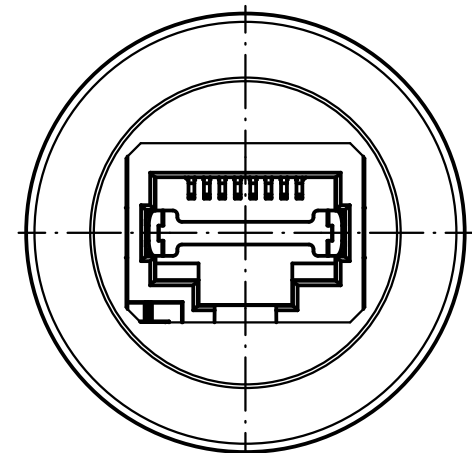

1 2 3 4 5 6

A

B

PANEL CUT DIMENSIONS:

				Dot.	Name	 All Dim. in mm Orig. Size DIN A 4	har-port RJ45 IP20 coupler Cat.6	Maßstab/ Scale 2:1
				Detail.	26/JAN/11 BH			
				Insp.	26/JAN/11 JB			
				Stand.				
36227	15-FEB-11	BH	HARTING EURL			TB 09 45 452 1560	Blatt/ Page 1 / 1	
36224			F-95972 Paris					
Mod.	Dot.	Name						