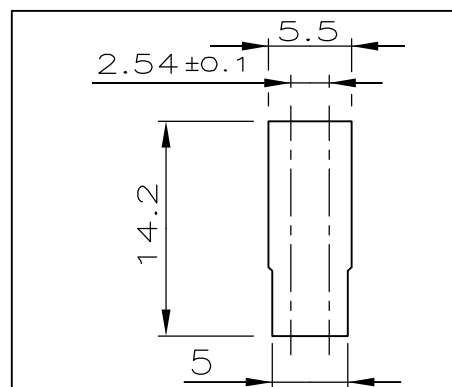

GEGENSTECKER/KONTAKT:
 MATED WITH: 826 632 167 301-4

NUMMER 925367
 VERWENDET FÜR E 92-9802
 WAR NR. -

ZWEIREIHIG

POLZ. PRO REIHE	L ± 0.8	BESTELL-NR.	
-	-	-	
2	5.08	925 367 -2	
3	7.62		-3
4	10.16		-4
5	12.70		-5
6	15.24		-6
7	17.78		-7
8	20.32		-8
9	22.86		-9
10	25.40	1-	-0
11	27.94	-1	-1
12	30.48	1-	-2
13	33.02	-1	-3
14	35.56	-1	-4
15	38.10	-1	-5
16	40.64	-1	-6
17	43.18	1-	-7
18	45.72	1-	-8
19	48.26	-1	-9
20	50.80	2-	-0
21	53.34	-2	-1
22	55.88	2-	-2
23	58.42	-2	-3
24	60.96	-2	-4
25	63.50	-2	-5
26	66.04	-2	-6
27	68.58	-2	-7
28	71.12	-2	-8
29	73.66	-2	-9
30	76.20	3-	-0
31	78.74	-3	-1
32	81.28	-3	-2
33	83.82	-3	-3
34	86.36	-3	-4
35	88.90	-3	-5
36	91.44	-3	-6
37	93.98	-3	-7
38	96.52	-3	-8
39	99.06	-3	-9
40	101.60	-4	-0
41	104.14	-4	-1
42	106.68	-4	-2
43	109.22	-4	-3
44	111.76	-4	-4
45	114.30	-4	-5
46	116.84	-4	-6
47	119.38	-4	-7
48	121.92	-4	-8
49	124.46	-4	-9
50	127.00	5- 925 367 -0	

DIMENSIONS:	TOLERANCES UNLESS OTHERWISE SPECIFIED:
mm	± 0.2mm
	0 PLC ± -
	1 PLC ± -
	2 PLC ± -
	3 PLC ± -
	4 PLC ± -
	ANGLES ± -
	FINISH -

DWN	DAHLHEIMER	05.12.75
CHK	KREPP	-
APVD	-	-
PRODUCT SPEC	-	-
APPLICATION SPEC	-	-
WEIGHT	-	-