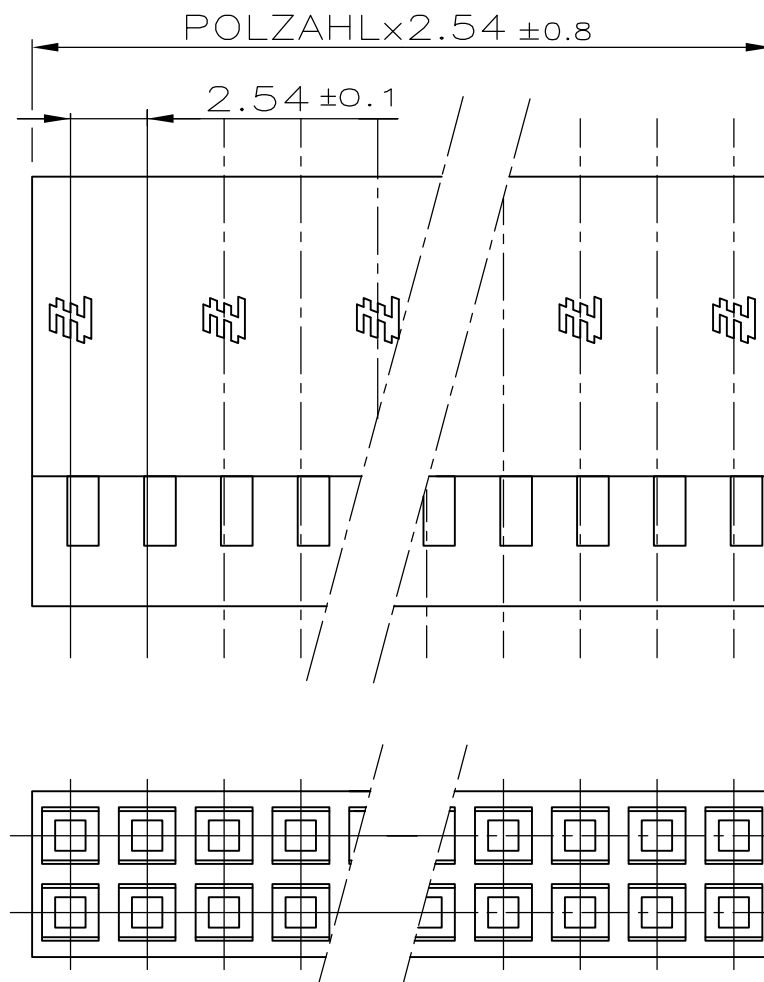

GEGENSTECKER/KONTAKT:
 MATED WITH: 826 632 167 301-4

NUMMER 925367
 VERWENDET FÜR E 92-9802
 WAR NR. -

ZWEIREIHIG

POLZ. PRO REIHE	L ± 0.8	BESTELL-NR.	
-	-	-	
2	5.08	925 367 -2	
3	7.62		-3
4	10.16		-4
5	12.70		-5
6	15.24		-6
7	17.78		-7
8	20.32		-8
9	22.86		-9
10	25.40	1-	-0
11	27.94	-1	-1
12	30.48	1-	-2
13	33.02	-1	-3
14	35.56	-1	-4
15	38.10	-1	-5
16	40.64	-1	-6
17	43.18	1-	-7
18	45.72	1-	-8
19	48.26	-1	-9
20	50.80	2-	-0
21	53.34	-2	-1
22	55.88	2-	-2
23	58.42	-2	-3
24	60.96	-2	-4
25	63.50	-2	-5
26	66.04	-2	-6
27	68.58	-2	-7
28	71.12	-2	-8
29	73.66	-2	-9
30	76.20	3-	-0
31	78.74	-3	-1
32	81.28	-3	-2
33	83.82	-3	-3
34	86.36	-3	-4
35	88.90	-3	-5
36	91.44	-3	-6
37	93.98	-3	-7
38	96.52	-3	-8
39	99.06	-3	-9
40	101.60	-4	-0
41	104.14	-4	-1
42	106.68	-4	-2
43	109.22	-4	-3
44	111.76	-4	-4
45	114.30	-4	-5
46	116.84	-4	-6
47	119.38	-4	-7
48	121.92	-4	-8
49	124.46	-4	-9
50	127.00	5- 925 367 -0	

DIMENSIONS:	TOLERANCES UNLESS OTHERWISE SPECIFIED:
mm	± 0.2mm
	0 PLC ± -
	1 PLC ± -
	2 PLC ± -
	3 PLC ± -
	4 PLC ± -
	ANGLES ± -
	FINISH -

DWN	DAHLHEIMER	05.12.75
CHK	KREPP	-
APVD	-	-
PRODUCT SPEC	-	-
APPLICATION SPEC	-	-
WEIGHT	-	-