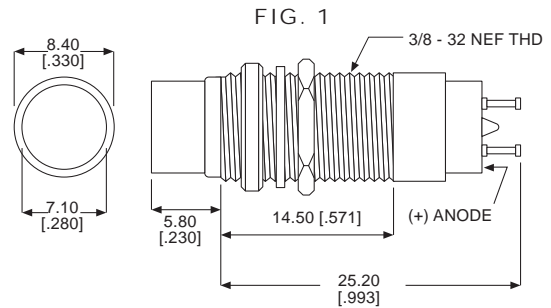

249 SERIES FOR 3/8" MOUNTING HOLE • CYLINDRICAL CAP

PART NO.	COLOR	V _F	mA	mcd†	FIG.
249-4162-3334-504	Blue	3	10	120	1
249-7867-3331-504	Red	3.6	20	30	1
249-7967-3332-504	Green	3.6	20	40	1
249-8067-3333-504	Yellow	3.6	20	40	1
249-4164-3334-504	Blue	5	10	120	1
249-7868-3331-504	Red	5	20	30	1
249-7968-3332-504	Green	5	20	40	1
249-8068-3333-504	Yellow	5	20	40	1
249-4166-3334-504	Blue	10	10	120	1
249-7870-3331-504	Red	10	20	30	1
249-7970-3332-504	Green	10	20	40	1
249-8070-3333-504	Yellow	10	20	40	1
249-4167-3334-504	Blue	14	10	120	1
249-7871-3331-504	Red	14	20	30	1
249-7971-3332-504	Green	14	20	40	1
249-8071-3333-504	Yellow	14	20	40	1
249-4168-3334-504	Blue	28	10	120	1
249-7872-3331-504	Red	28	20	30	1
249-7972-3332-504	Green	28	20	40	1
249-8072-3333-504	Yellow	28	20	40	1

† mcd intensity of LED

Material & Finish: Housing, Cartridge and Holder - Black Anodized Aluminum. Cap -High Impact Plastic

249 SERIES FOR 3/8" MOUNTING HOLE • STOVEPIPE CAP

PART NO.	COLOR	V _F	mA	mcd†	FIG.
249-4162-3734-504	Blue	3	10	400	2
249-7867-3731-504	Red	3.6	20	30	2
249-7967-3732-504	Green	3.6	20	40	2
249-8067-3733-504	Yellow	3.6	20	40	2
249-4164-3734-504	Blue	5	10	400	2
249-7868-3731-504	Red	5	20	30	2
249-7968-3732-504	Green	5	20	40	2
249-8068-3733-504	Yellow	5	20	40	2
249-4166-3734-504	Blue	10	10	400	2
249-7870-3731-504	Red	10	20	30	2
249-7970-3732-504	Green	10	20	40	2
249-8070-3733-504	Yellow	10	20	40	2
249-4167-3734-504	Blue	14	10	400	2
249-7871-3731-504	Red	14	20	30	2
249-7971-3732-504	Green	14	20	40	2
249-8071-3733-504	Yellow	14	20	40	2
249-4168-3734-504	Blue	28	10	400	2
249-7872-3731-504	Red	28	20	30	2
249-7972-3732-504	Green	28	20	40	2
249-8072-3733-504	Yellow	28	20	40	2

† mcd intensity of LED

Material & Finish: Housing, Cartridge and Holder - Black Anodized Aluminum. Cap -High Impact Plastic

Dimensions in mm [inches]

Mouser Electronics

Authorized Distributor

Click to View Pricing, Inventory, Delivery & Lifecycle Information: