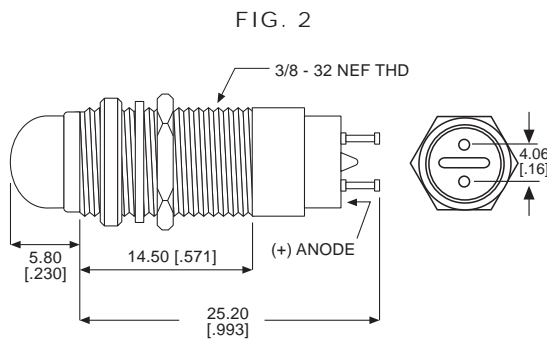

249 SERIES FOR 3/8" MOUNTING HOLE • CYLINDRICAL CAP

PART NO.	COLOR	V _F	mA	mcd†	FIG.
249-4162-3334-504	Blue	3	10	120	1
249-7867-3331-504	Red	3.6	20	30	1
249-7967-3332-504	Green	3.6	20	40	1
249-8067-3333-504	Yellow	3.6	20	40	1
249-4164-3334-504	Blue	5	10	120	1
249-7868-3331-504	Red	5	20	30	1
249-7968-3332-504	Green	5	20	40	1
249-8068-3333-504	Yellow	5	20	40	1
249-4166-3334-504	Blue	10	10	120	1
249-7870-3331-504	Red	10	20	30	1
249-7970-3332-504	Green	10	20	40	1
249-8070-3333-504	Yellow	10	20	40	1
249-4167-3334-504	Blue	14	10	120	1
249-7871-3331-504	Red	14	20	30	1
249-7971-3332-504	Green	14	20	40	1
249-8071-3333-504	Yellow	14	20	40	1
249-4168-3334-504	Blue	28	10	120	1
249-7872-3331-504	Red	28	20	30	1
249-7972-3332-504	Green	28	20	40	1
249-8072-3333-504	Yellow	28	20	40	1

† mcd intensity of LED

Material & Finish: Housing, Cartridge and Holder - Black Anodized Aluminum. Cap -High Impact Plastic

249 SERIES FOR 3/8" MOUNTING HOLE • STOVEPIPE CAP

PART NO.	COLOR	V _F	mA	mcd†	FIG.
249-4162-3734-504	Blue	3	10	400	2
249-7867-3731-504	Red	3.6	20	30	2
249-7967-3732-504	Green	3.6	20	40	2
249-8067-3733-504	Yellow	3.6	20	40	2
249-4164-3734-504	Blue	5	10	400	2
249-7868-3731-504	Red	5	20	30	2
249-7968-3732-504	Green	5	20	40	2
249-8068-3733-504	Yellow	5	20	40	2
249-4166-3734-504	Blue	10	10	400	2
249-7870-3731-504	Red	10	20	30	2
249-7970-3732-504	Green	10	20	40	2
249-8070-3733-504	Yellow	10	20	40	2
249-4167-3734-504	Blue	14	10	400	2
249-7871-3731-504	Red	14	20	30	2
249-7971-3732-504	Green	14	20	40	2
249-8071-3733-504	Yellow	14	20	40	2
249-4168-3734-504	Blue	28	10	400	2
249-7872-3731-504	Red	28	20	30	2
249-7972-3732-504	Green	28	20	40	2
249-8072-3733-504	Yellow	28	20	40	2

† mcd intensity of LED

Material & Finish: Housing, Cartridge and Holder - Black Anodized Aluminum. Cap -High Impact Plastic

Dimensions in mm [inches]

Mouser Electronics

Authorized Distributor

Click to View Pricing, Inventory, Delivery & Lifecycle Information: