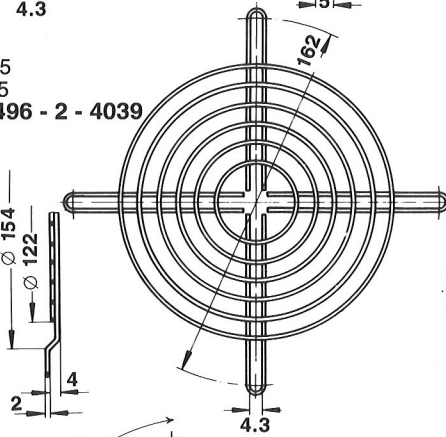

ANCILLARIES

METAL GUARDS

W2G 075, 076
W2S 076
Type 9480 - 2 - 4039

W2G 086
W2S 086
Type 9483 - 2 - 4039

W2G 107, 110, 113
W2S 107, 110
Type 9497 - 2 - 4039

W2G 115
W2S 115
Type 9496 - 2 - 4039

W2S 130 ...
W2G 130 ...
Type 9498 - 2 - 4039

W2E 143
W2G 144
W2S 143
Type 4013 - 2 - 4039

W2E 142
Type 3749 - 2 - 4039

PLASTIC GUARDS

barbed inserts

through-holes

through-holes

Fan	a	b	Style	Type
W2. 076...	71,5	80	A	92 162-2-2929
			B	92 163-2-2929
W2. 086...	82,5	92	A	92 439-2-2929
			C	92 440-2-2929
W2. 107...	105	119	A	92 164-2-2929
W2. 110...			C	92 165-2-2929