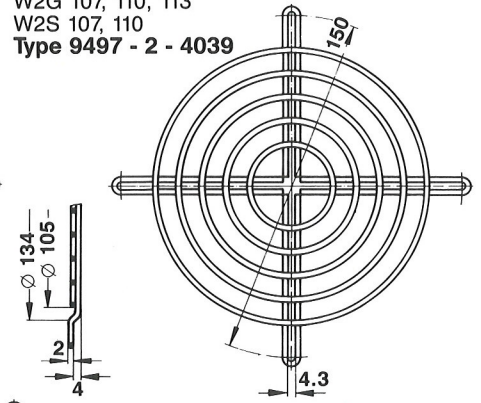

ANCILLARIES

METAL GUARDS

W2G 075, 076
W2S 076
Type 9480 - 2 - 4039

W2G 086
W2S 086
Type 9483 - 2 - 4039

W2G 107, 110, 113
W2S 107, 110
Type 9497 - 2 - 4039

W2G 115
W2S 115
Type 9496 - 2 - 4039

W2S 130 ...
W2G 130 ...
Type 9498 - 2 - 4039

W2E 143
W2G 144
W2S 143
Type 4013 - 2 - 4039

W2E 142
Type 3749 - 2 - 4039

PLASTIC GUARDS

barbed inserts

through-holes

through-holes

Fan	a	b	Style	Type
W2. 076...	71,5	80	A	92 162-2-2929
			B	92 163-2-2929
W2. 086...	82,5	92	A	92 439-2-2929
			C	92 440-2-2929
W2. 107...	105	119	A	92 164-2-2929
W2. 110...			C	92 165-2-2929