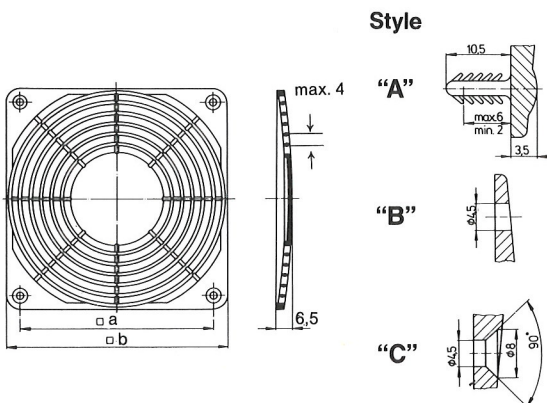

ANCILLARIES

METAL GUARDS

W2G 075, 076
W2S 076
Type 9480 - 2 - 4039

W2G 086
W2S 086
Type 9483 - 2 - 4039

W2G 107, 110, 113
W2S 107, 110
Type 9497 - 2 - 4039

W2G 115
W2S 115
Type 9496 - 2 - 4039

W2S 130 ...
W2G 130 ...
Type 9498 - 2 - 4039

W2E 143
W2G 144
W2S 143
Type 4013 - 2 - 4039

W2E 142
Type 3749 - 2 - 4039

PLASTIC GUARDS

barbed inserts

through-holes

through-holes

Fan	a	b	Style	Type
W2. 076...	71,5	80	A	92 162-2-2929
			B	92 163-2-2929
W2. 086...	82,5	92	A	92 439-2-2929
			C	92 440-2-2929
W2. 107...	105	119	A	92 164-2-2929
W2. 110...			C	92 165-2-2929