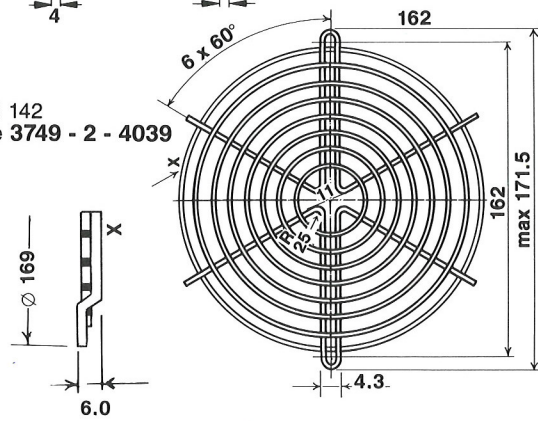

ANCILLARIES

METAL GUARDS

W2G 075, 076
W2S 076
Type 9480 - 2 - 4039

W2G 086
W2S 086
Type 9483 - 2 - 4039

W2G 107, 110, 113
W2S 107, 110
Type 9497 - 2 - 4039

W2G 115
W2S 115
Type 9496 - 2 - 4039

W2S 130 ...
W2G 130 ...
Type 9498 - 2 - 4039

W2E 143
W2G 144
W2S 143
Type 4013 - 2 - 4039

W2E 142
Type 3749 - 2 - 4039

PLASTIC GUARDS

barbed inserts

through-holes

through-holes

Fan	a	b	Style	Type
W2. 076...	71,5	80	A	92 162-2-2929
			B	92 163-2-2929
W2. 086...	82,5	92	A	92 439-2-2929
			C	92 440-2-2929
W2. 107...	105	119	A	92 164-2-2929
W2. 110...			C	92 165-2-2929