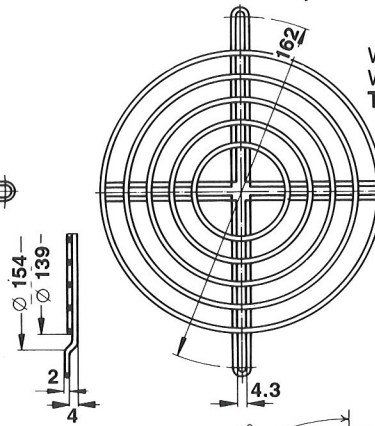

ANCILLARIES

METAL GUARDS

W2G 075, 076
W2S 076
Type 9480 - 2 - 4039

W2G 086
W2S 086
Type 9483 - 2 - 4039

W2G 107, 110, 113
W2S 107, 110
Type 9497 - 2 - 4039

W2G 115
W2S 115
Type 9496 - 2 - 4039

W2S 130 ...
W2G 130 ...
Type 9498 - 2 - 4039

W2E 143
W2G 144
W2S 143
Type 4013 - 2 - 4039

W2E 142
Type 3749 - 2 - 4039

PLASTIC GUARDS

barbed inserts

through-holes

through-holes

Fan	a	b	Style	Type
W2. 076...	71,5	80	A	92 162-2-2929
			B	92 163-2-2929
W2. 086...	82,5	92	A	92 439-2-2929
			C	92 440-2-2929
W2. 107...	105	119	A	92 164-2-2929
W2. 110...			C	92 165-2-2929