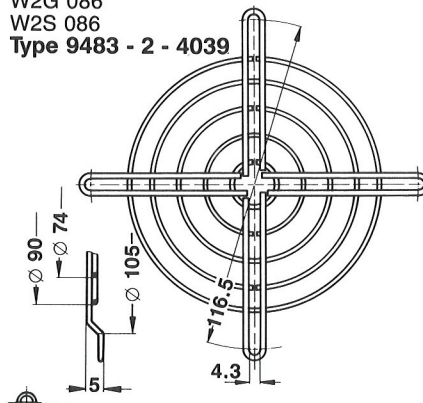

ANCILLARIES

METAL GUARDS

W2G 075, 076
W2S 076
Type 9480 - 2 - 4039

W2G 086
W2S 086
Type 9483 - 2 - 4039

W2G 107, 110, 113
W2S 107, 110
Type 9497 - 2 - 4039

W2G 115
W2S 115
Type 9496 - 2 - 4039

W2S 130 ...
W2G 130 ...
Type 9498 - 2 - 4039

W2E 143
W2G 144
W2S 143
Type 4013 - 2 - 4039

W2E 142
Type 3749 - 2 - 4039

PLASTIC GUARDS

barbed inserts

through-holes

through-holes

Fan	a	b	Style	Type
W2. 076...	71,5	80	A	92 162-2-2929
			B	92 163-2-2929
W2. 086...	82,5	92	A	92 439-2-2929
			C	92 440-2-2929
W2. 107...	105	119	A	92 164-2-2929
W2. 110...			C	92 165-2-2929