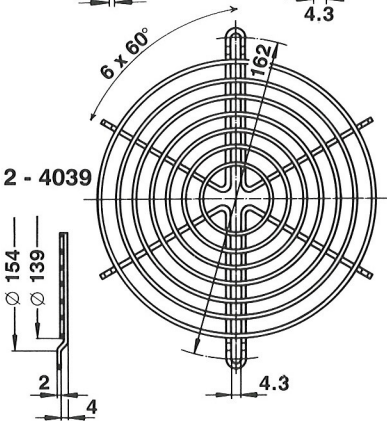

ANCILLARIES

METAL GUARDS

W2G 075, 076
W2S 076
Type 9480 - 2 - 4039

W2G 086
W2S 086
Type 9483 - 2 - 4039

W2G 107, 110, 113
W2S 107, 110
Type 9497 - 2 - 4039

W2G 115
W2S 115
Type 9496 - 2 - 4039

W2S 130 ...
W2G 130 ...
Type 9498 - 2 - 4039

W2E 143
W2G 144
W2S 143
Type 4013 - 2 - 4039

W2E 142
Type 3749 - 2 - 4039

PLASTIC GUARDS

barbed inserts

through-holes

through-holes

Fan	a	b	Style	Type
W2. 076...	71,5	80	A	92 162-2-2929
			B	92 163-2-2929
W2. 086...	82,5	92	A	92 439-2-2929
			C	92 440-2-2929
W2. 107...	105	119	A	92 164-2-2929
W2. 110...			C	92 165-2-2929