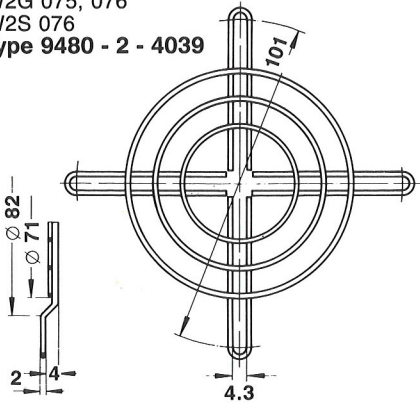

ANCILLARIES

METAL GUARDS

W2G 075, 076
W2S 076
Type 9480 - 2 - 4039

W2G 086
W2S 086
Type 9483 - 2 - 4039

W2G 107, 110, 113
W2S 107, 110
Type 9497 - 2 - 4039

W2G 115
W2S 115
Type 9496 - 2 - 4039

W2S 130 ...
W2G 130 ...
Type 9498 - 2 - 4039

W2E 143
W2G 144
W2S 143
Type 4013 - 2 - 4039

W2E 142
Type 3749 - 2 - 4039

PLASTIC GUARDS

barbed inserts

through-holes

through-holes

Fan	a	b	Style	Type
W2. 076...	71,5	80	A	92 162-2-2929
			B	92 163-2-2929
W2. 086...	82,5	92	A	92 439-2-2929
			C	92 440-2-2929
W2. 107...	105	119	A	92 164-2-2929
W2. 110...			C	92 165-2-2929