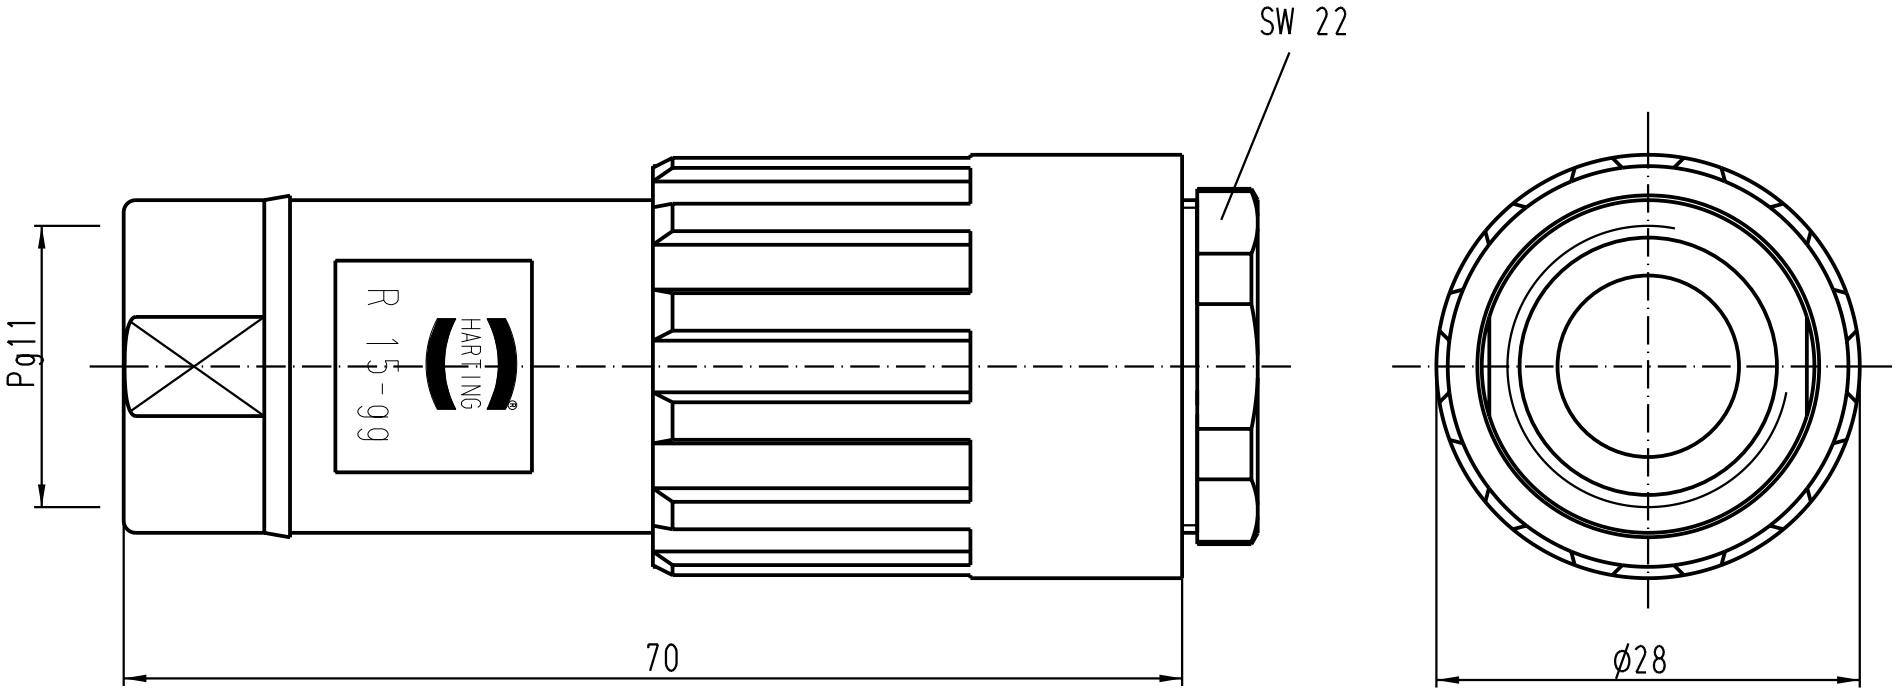

5

4

3

2

1

All Dimensions in mm Original Size DIN A 4			Techn. Character.			Nicht tolerierte Masse/ Free size tolerances		
				Dat.	Name	Massstab/Scale		
			Detail.	24.02.93	PENNER	2:1		
			Insp.		HERB			
			Stand.					
410117	04.07.02	Gö	HARTING Electric GmbH & Co. KG			TB 09 15 000 0401 Sub. TB 09 15 000 0401 v. 10.12.87		
25592	22.03.99	PL	D-32339 Espelkamp					
Mod.	Dat.	Name				Blatt/ page		