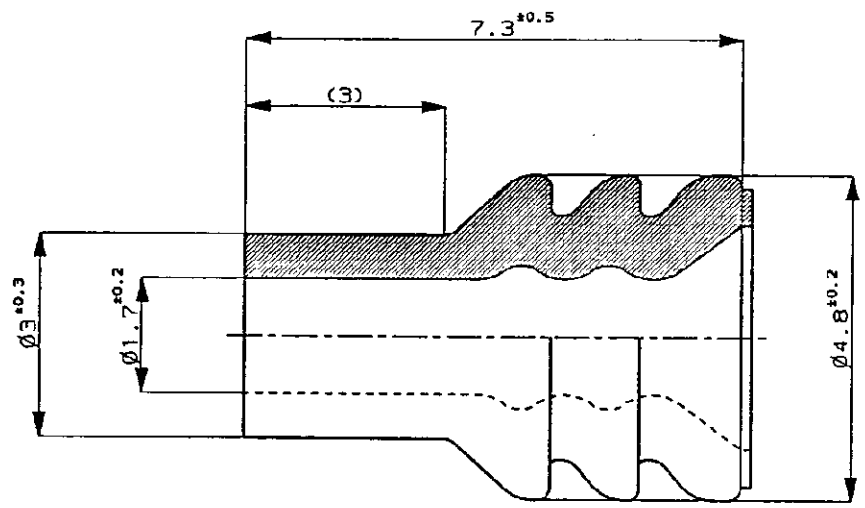

/med/auto/new/u.c95-0000/u.product/s.c-176886

NUMBER
C-176886

METRIC

単位:mm DIMENSIONS IN MM. DO NOT SCALE PRINT

176886-5	SIR	茶 BROWN
176886-4	NBR	緑 GREEN
176886-2	NBR	灰 GRAY
型番 P/N	MATERIAL	色 COLOR

Copyright ©1990 AMP (Japan), LTD. ALL RIGHTS RESERVED.

AMP
日本エー・エム・ピー株式会社
Tokyo, Japan

公差 (GENERAL TOLERANCE) 10以下 ±0.2 10以上 30以下 ±0.25 30以上 100以下 ±0.3 角度: ±3°	組立公差 (WIRE RANGE)	被覆外径 (INSULATION DIA.) 1.8-2.6mm
	材料 (MATERIAL)	色 (COLOR) SEE TABLE 表参照

PRINT DIST	A 変更	FJ00-2478-95	TS	21	4/29/91
	O 作成	J-12840	KO	SI	1/24/91
	LTR 変更 (REVISION RECORD)	DR	CHK	DATE	
	DR. K. Oda	1/24/91	DE. K. Oda	1/24/91	
	CHK. S. Oda	1/24/91	APP. S. Oda	1/24/91	

尺度 (SCALE)	SIZE	LOC	番号 (No.)	REV.	SHEET
10-1	A4	J	C-176886	A	1 OF 1
名称 (NAME) RUBBER PLUG ラバープラグ (M)					

Mouser Electronics

Authorized Distributor

Click to View Pricing, Inventory, Delivery & Lifecycle Information: