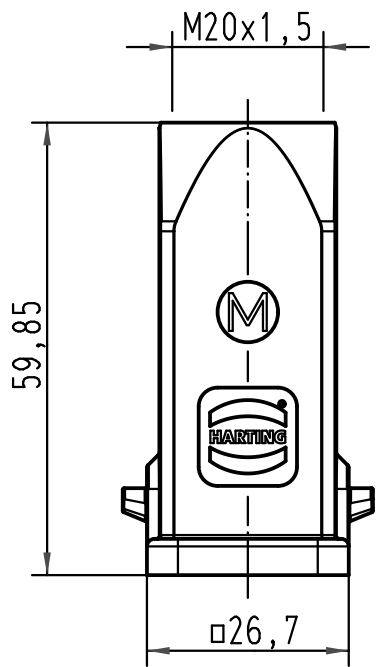

A

B

C

D

All Dimensions in mm Original Size DIN A 4		Techn. Character.			Nicht tolerierte Maß/Free size tolerances	
			Dat.	Name	Maßstab/Scale <b>1:1</b>	<b>Han E-ST-3A-gg-M20</b> Tüllengehäuse Edelstahl <i>hood top-entry stainless steel</i>
			Detail.	10.03.09 ML		
			Insp.	HERB		
			Stand.			
A			HARTING Electric GmbH & Co. KG			<b>TB 19 44 003 1440</b>
Mod.	Dat.	Name	D-32339 Espelkamp			
					Sub. f. 19 44 003 1440 v. 15.02.08	
					Blatt/page	