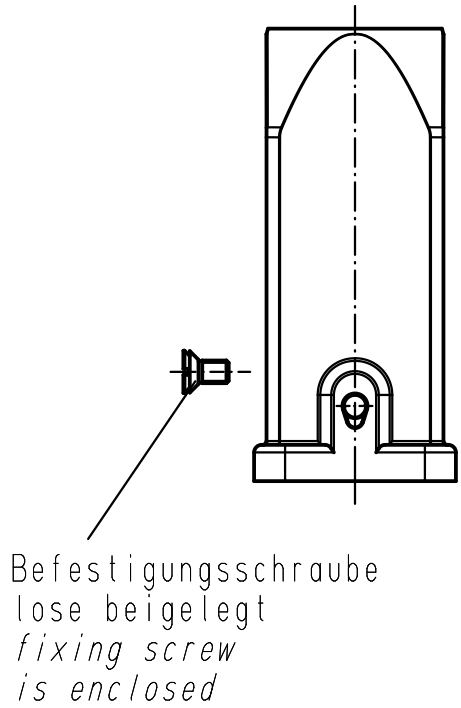

A

B

C

D

All Dimensions in mm Original Size DIN A 4		Techn. Character.			Nicht tolerierte Maß/Free size tolerances	
			Dat.	Name	Maßstab/Scale <b>1:1</b>	<b>Han E-ST-3A-gg-M20</b> Tüllengehäuse Edelstahl <i>hood top-entry stainless steel</i>
			Detail.	10.03.09 ML		
			Insp.	HERB		
			Stand.			
A			HARTING Electric GmbH & Co. KG			<b>TB 19 44 003 1440</b>
Mod.	Dat.	Name	D-32339 Espelkamp			
					Sub. f. 19 44 003 1440 v. 15.02.08	
					Blatt/page	