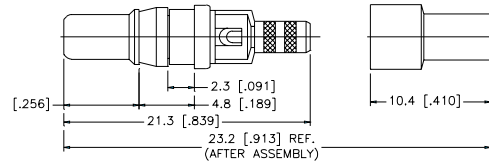

D-SUB COAXIAL CONTACTS

All connector bodies are gold plated, 3µ". Insulators are Teflon and center contacts are gold plated, 3µ".

Contacts fit into all standard D-subminiature crimp connectors.

All dimensions are shown in millimeters [inches].

C A B L E G R O U P L E G E N D

01	58/ 58A/ 58C/ 141/ 303/ LMR195™/ B7806A	06A	179/ U DOUBLE BRAIDED	09	B8227/ 89207
01A	55/ 142/ 223/ 400	07	8/ 8A/ 213/ 393	10	.141 SEMI-RIGID/ 402/U
01B	LMR200™/ B7807A	07A	214	11	.085 SEMI-RIGID/ 405/U
02	58 PLENUM/THINNET/ 122U/ B88240/ B89907	07B	8X/ LMR240™/ B7808A	12	.250 SEMI-RIGID
03	59/ 62/ 140/ 210	07C	B9913/ LMR400™/ B7810A/ B8214	13	.047 SEMI-RIGID/ B1674A
03A	59/ U-20AWG	07D	B89913	14	178/ 196
04	59/ U PLENUM	07E	11	15	B8281/ B9231/ B9141
04A	59/ U PLENUM-20AWG	07F	11/ U-14AWG/ B8213/ B9292/ B7731/ B1859A	15A	B88281
05	174/ 188A/ 316/ B7805A	08	6/ 143/ 212	16	180/ 195/ 122/ B8218/ B1865A/ B1855
05A	316/ U DOUBLE BRAIDED	08A	B1694A/ B9248	17	LMR600™
06	179/ 187/ B9221	08B	6 PLENUM/ B1695A	18	AT&T734A/ B1505A
				19	AT&T735A/ B735A1

CRIMP ATTACHMENTS FOR FLEXIBLE CABLE/PCB MOUNT

STRAIGHT CABLE PLUG

P.N.	Cable Group	Finish	Insulation	Impedance	Crimp Tool
212106	01	Gold	Teflon	50	A
212100	05	Gold	Teflon	50	B
212100-10	05A	Gold	Teflon	50	B
212101	06	Gold	Teflon	75	B
212101-10	06A	Gold	Teflon	75	B
212108	11	Gold	Teflon	50	N/A