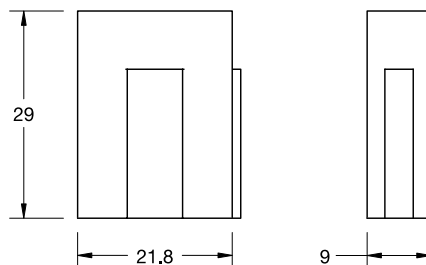

Blade Fuseholders - Stackable Panel Mount Fuseholder for ATO® Style Blade Fuse

Dimensions in mm / Maße in mm

Intended for use with 32V ATO/ FKS Fuses rated up to 20A.

Für den Gebrauch mit 32V ATO/ FKS Sicherungen bis 20A Nennstrom.

OBSOLETE

Part Number Artikel-Nr.	Description Beschreibung	Fuse Rating Sicherungs- Nennstrom
868-900-01XN	Assortment: Holders with brackets and terminals, color black - 50 pcs	20 A

Panel-Mount Stackable Components

Dimensions in mm / Maße in mm

OBSOLETE

OBSOLETE

Part Number Artikel-Nr.	Description Beschreibung	Fuse Rating Sicherungs- Nennstrom
868-900-010RM	Holder only, color black - 100 pcs.	—
868-900-020RM	Brackets only, color black - 100 pcs.	—
09130900Z	Terminals loose, wire 0.5 - 1.25 mm ² - 200 pcs.	—