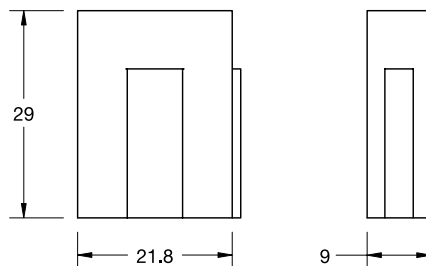

Blade Fuseholders - Stackable Panel Mount Fuseholder for ATO® Style Blade Fuse

Dimensions in mm / Maße in mm

Intended for use with 32V ATO/ FKS Fuses rated up to 20A.

Für den Gebrauch mit 32V ATO/ FKS Sicherungen bis 20A Nennstrom.

OBSOLETE

Part Number Artikel-Nr.	Description Beschreibung	Fuse Rating Sicherungs- Nennstrom
868-900-01XN	Assortment: Holders with brackets and terminals, color black - 50 pcs	20 A

Panel-Mount Stackable Components

Dimensions in mm / Maße in mm

OBSOLETE

OBSOLETE

Part Number Artikel-Nr.	Description Beschreibung	Fuse Rating Sicherungs- Nennstrom
868-900-010RM	Holder only, color black - 100 pcs.	—
868-900-020RM	Brackets only, color black - 100 pcs.	—
09130900Z	Terminals loose, wire 0.5 - 1.25 mm ² - 200 pcs.	—