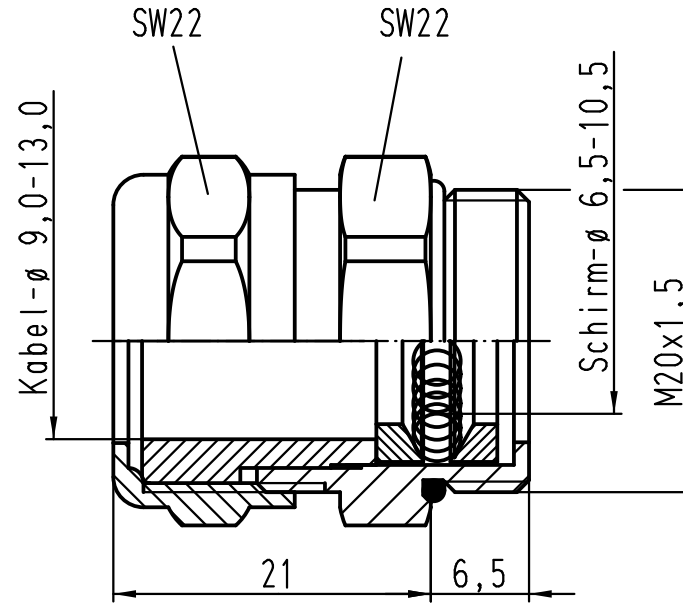

1 2 3 4 5 6

A

B

C

D

All Dimensions in mm Original Size DIN A 4		Techn. Character.		Nicht tolerierte Maße! Free size tolerances	
			Dat.	Name	EMV-Kabelverschraubung-M20 Metall <i>universal cable protection for EMC, metal</i>
		Detail.	11.01.12	gru	
		Insp.		Sch	
		Stand.			
					2:1
A					
Mod.	Dat.	Name	HARTING Electric GmbH & Co. KG D-32339 Espelkamp		TB 19 62 000 5084 Sub. TB 19 62 000 5084 v. 14.06.07
					Blatt/ page