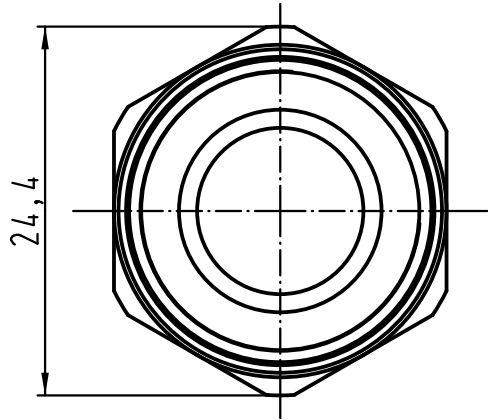

1 2 3 4 5 6

A

B

C

D

All Dimensions in mm Original Size DIN A 4		Techn. Character.		Nicht tolerierte Maße! Free size tolerances	
			Dat.	Name	EMV-Kabelverschraubung-M20 Metall <i>universal cable protection for EMC, metal</i>
		Detail.	11.01.12	gru	
		Insp.		Sch	
		Stand.			
					2:1
A					
Mod.	Dat.	Name	HARTING Electric GmbH & Co. KG D-32339 Espelkamp		TB 19 62 000 5084 Sub. TB 19 62 000 5084 v. 14.06.07
					Blatt/ page