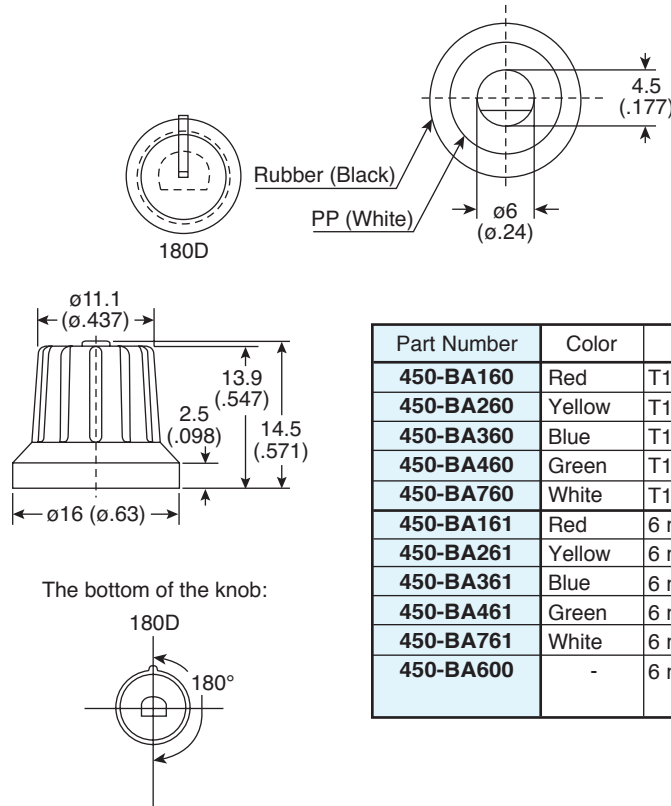

Knobs

450-BA160, 450-BA260, 450-BA360, 450-BA460,
450-BA760, 450-BA161, 450-BA261, 450-BA361,
450-BA461, 450-BA761, 450-BA600

Date Last Revised: 09-9-14

Part Number	Color	Shaft	Note
450-BA160	Red	T18	-
450-BA260	Yellow	T18	-
450-BA360	Blue	T18	-
450-BA460	Green	T18	-
450-BA760	White	T18	-
450-BA161	Red	6 mm D Shaft	180 Degrees
450-BA261	Yellow	6 mm D Shaft	180 Degrees
450-BA361	Blue	6 mm D Shaft	180 Degrees
450-BA461	Green	6 mm D Shaft	180 Degrees
450-BA761	White	6 mm D Shaft	180 Degrees
450-BA600	-	6 mm D Shaft	No Line, Non Orientation

DIMENSIONS: mm (in)

SPECIFICATIONS	
Material:	Plastic
Shaft:	ø.236 (ø6mm)
Fits:	6mm T18 Spline Shaft 6mm D Shaft

Available from Mouser Electronics
1-800-346-6873 / www.mouser.com

EPD-200732

Mouser Electronics