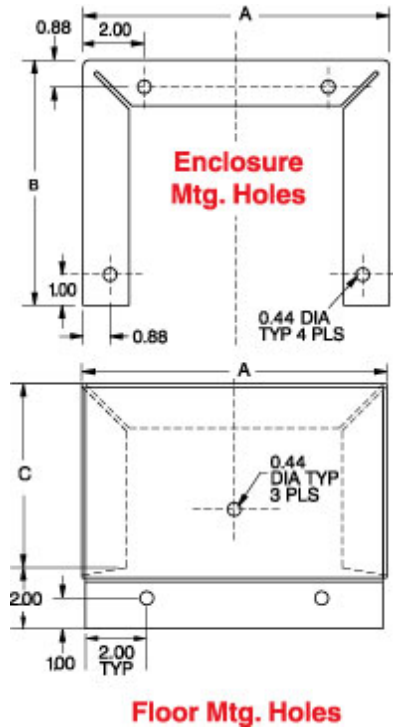

Quality Products. Service Excellence.

Floor Stand Kit 1481F Series

Features

- Kit includes two mounting feet and hardware kit.
- Pre-punched mounting feet may be used as a template to drill holes on bottom of enclosure.
- Finished in gray or natural brushed stainless steel.

Steel Part No.	Stainless Steel Part No.	Foot Height	Enclosure Depth	Dimensions		
				A	B	C
1481FA8K		6.00	8.00	8.00	6.00	4.00
1481FA10K		6.00	10.00	10.00	8.00	6.00
1481FA12K		6.00	12.00	12.00	8.00	6.00
1481FA16K		6.00	16.00	16.00	10.00	8.00
1481FA18K		6.00	18.00	18.00	8.00	6.00
1481FA20K		6.00	20.00	20.00	10.00	8.00
1481FC6K		12.00	6.00	6.00	5.00	4.00
1481FC8K	1481FC8KSS	12.00	8.00	8.00	6.00	4.00
1481FC10K	1481FC10KSS	12.00	10.00	10.00	8.00	6.00
1481FC12K	1481FC12KSS	12.00	12.00	12.00	8.00	6.00
1481FC16K	1481FC16KSS	12.00	16.00	16.00	10.00	8.00
1481FC18K	1481FC18KSS	12.00	18.00	18.00	8.00	6.00
1481FC20K	1481FC20KSS	12.00	20.00	20.00	10.00	8.00
1481FC24K	1481FC24KSS	12.00	24.00	24.00	10.00	8.00
1481FE6K		15.00	6.00	6.00	5.00	4.00
1481FE8K		15.00	8.00	8.00	6.00	4.00
1481FE10K		15.00	10.00	10.00	8.00	6.00

Steel Part No.	Stainless Steel Part No.	Foot Height	Enclosure Depth	Dimensions		
				A	B	C
1481FE12K		15.00	12.00	12.00	8.00	6.00
1481FE16K		15.00	16.00	16.00	10.00	8.00
1481FE18K		15.00	18.00	18.00	10.00	8.00
1481FE24K		15.00	24.00	24.00	10.00	8.00
1481FG6K		18.00	6.00	6.00	5.00	4.00
1481FG8K		18.00	8.00	8.00	8.00	6.00
1481FG10K		18.00	10.00	10.00	8.00	6.00
1481FG12K		18.00	12.00	12.00	8.00	6.00
1481FG16K		18.00	16.00	16.00	10.00	8.00
1481FK6K		24.00	6.00	6.00	5.00	4.00
1481FK8K		24.00	8.00	8.00	8.00	4.00
1481FK10K	1481FK10KSS	24.00	10.00	10.00	8.00	4.00
1481FK12K	1481FK12KSS	24.00	12.00	12.00	10.00	6.00
1481FK16K		24.00	16.00	16.00	12.00	8.00