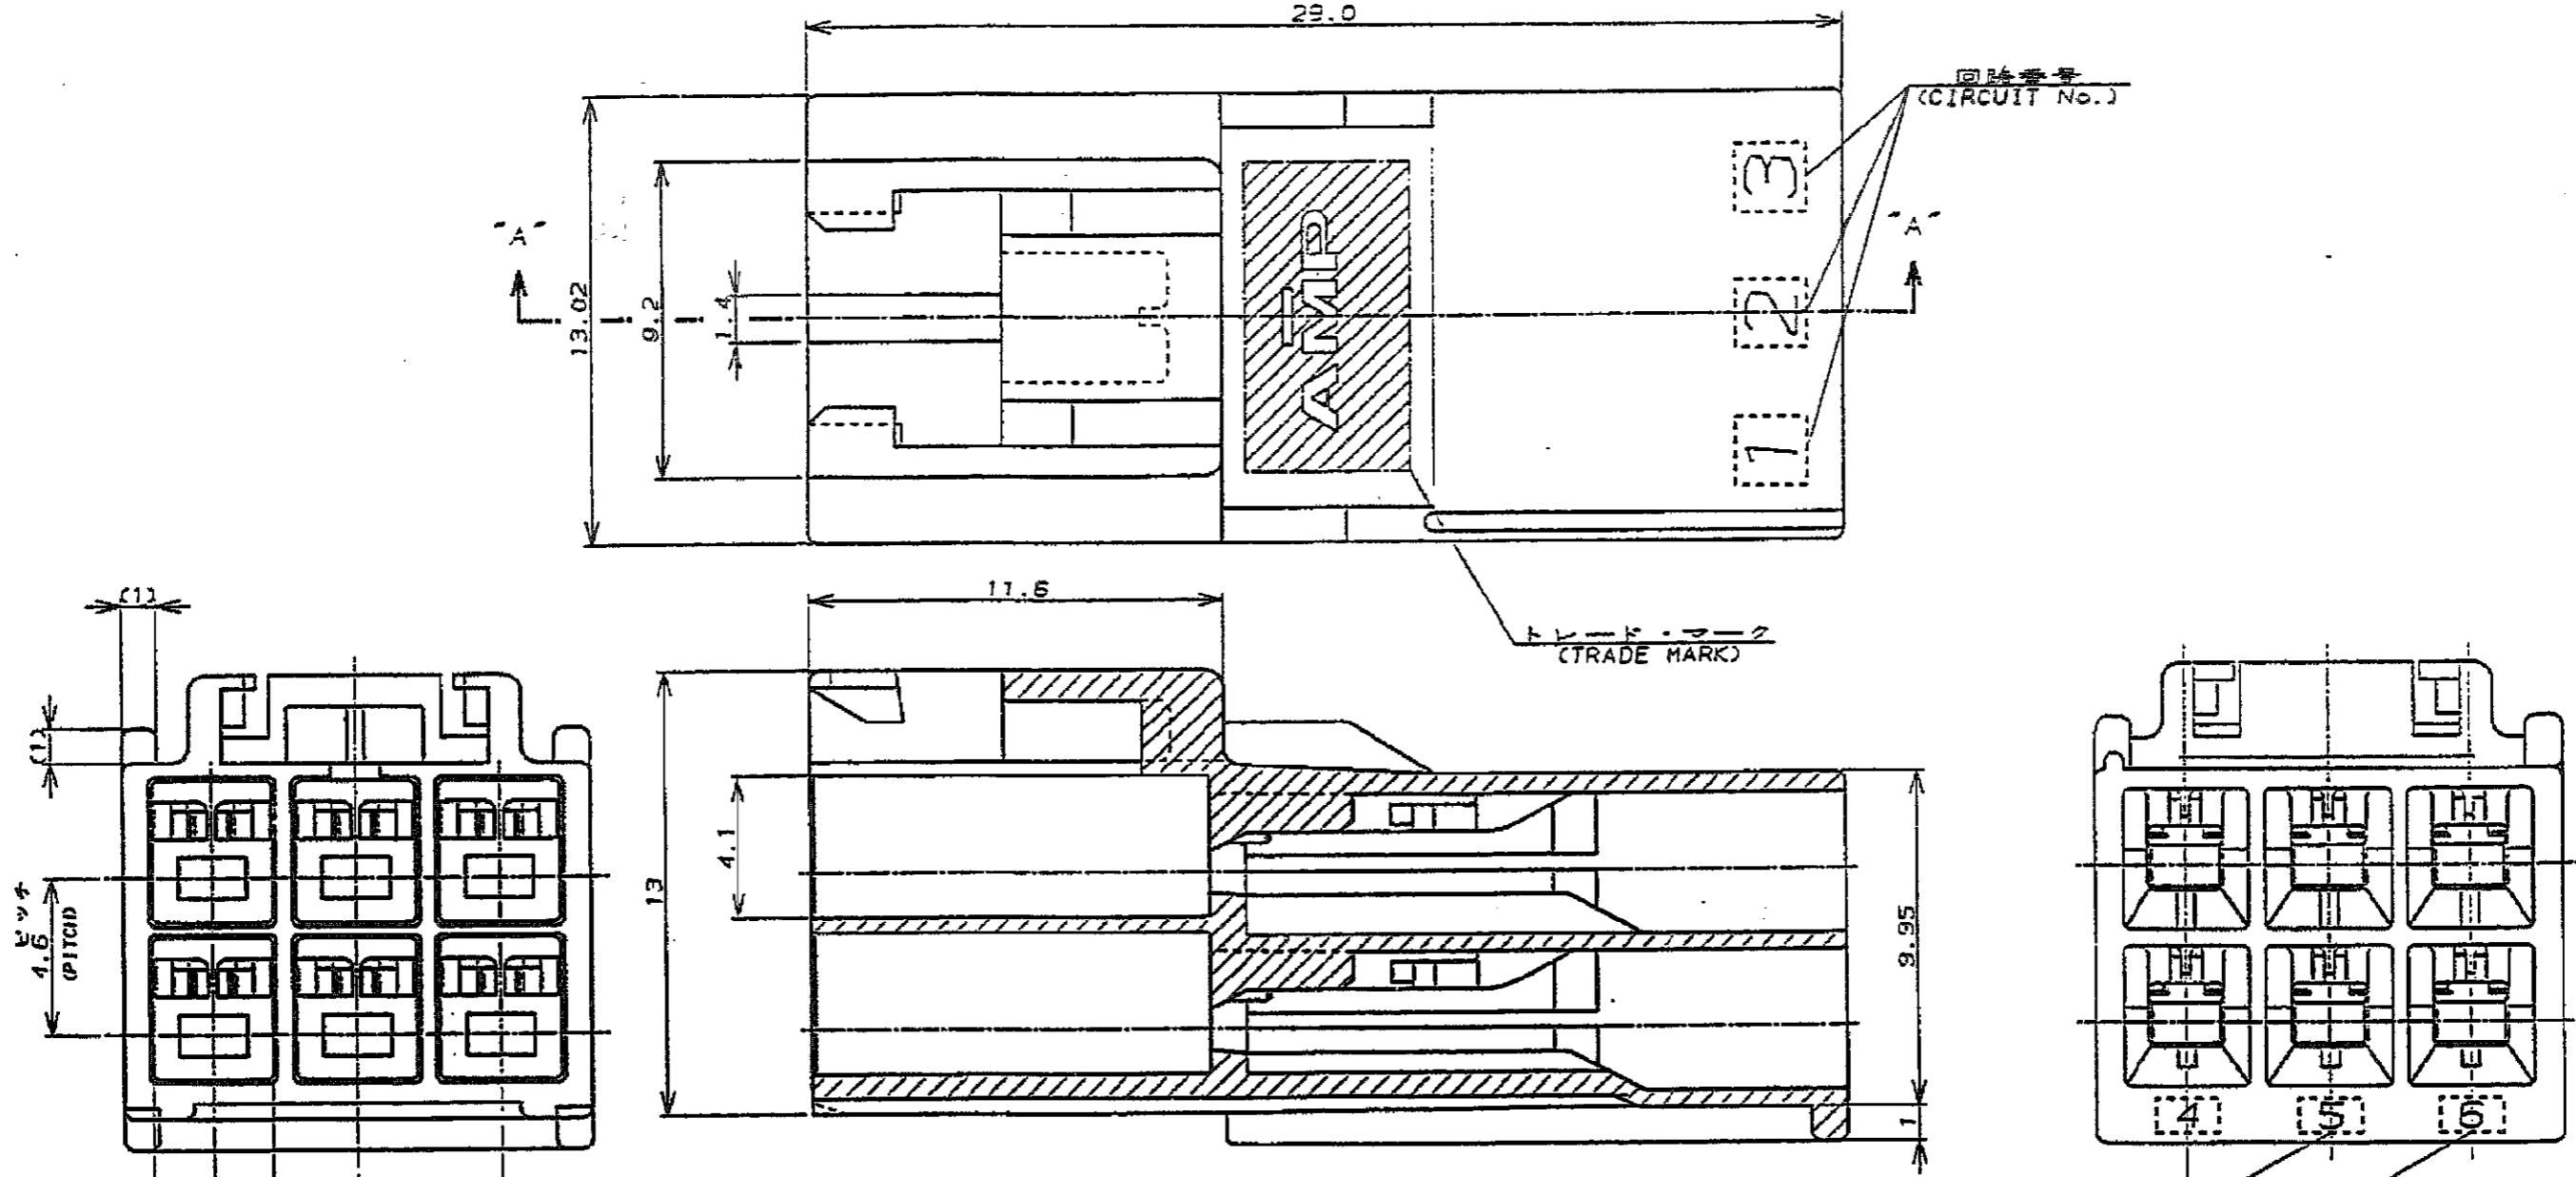

NUMBER C-176285

METRIC

ALL DIMENSIONS IN MM. DO NOT SCALE PRINT

PRINT DIST

- 備:
1. 適用製品規格 : 108-5302
 2. 適用コンタクト型番
プラグ・コンタクト : 175150-□(φ20-φ16AWG)
175149-□(φ26-φ22AWG)
 3. 取替相手側製品型番
プラグ・ハウジング : 176274-□
リセ・コンタクト : 175152-□(φ20-φ16AWG)
175151-□(φ26-φ22AWG)
 4. 取扱説明書 : IS-503J

- NOTES:
1. PRODUCT SPEC., 108-5302
 2. APPLICABEL CONTACT P/N
TAB CONTACT: 175150-□(φ20-φ16AWG)
175149-□(φ26-φ22AWG)
 3. MATING CONN, P/N
PLUG HSG: 176274-□
REC CONTACT: 175152-□(φ20-φ16AWG)
175151-□(φ26-φ22AWG)
 4. INSTRUCTION SHEET : IS-503J

断面 "A"- "A" (SECT)

回路番号 (CIRCUIT No.)		色 (COLOR)	位置 (Pos.)	型番 (P/N)
黒 (BLACK)	6	↑	↑	176285-9
青 (BLUE)	↑	↑	↑	-6
黄 (YELLOW)	↑	↑	↑	-4
赤 (RED)	↓	↓	↓	-2
自然色 (NATURAL)	6	↑	↑	176285-1
ハウジング色調 (HOUSING COLOR)	極数 (Pos.)	極数 (Pos.)	極数 (Pos.)	型番 (P/N)